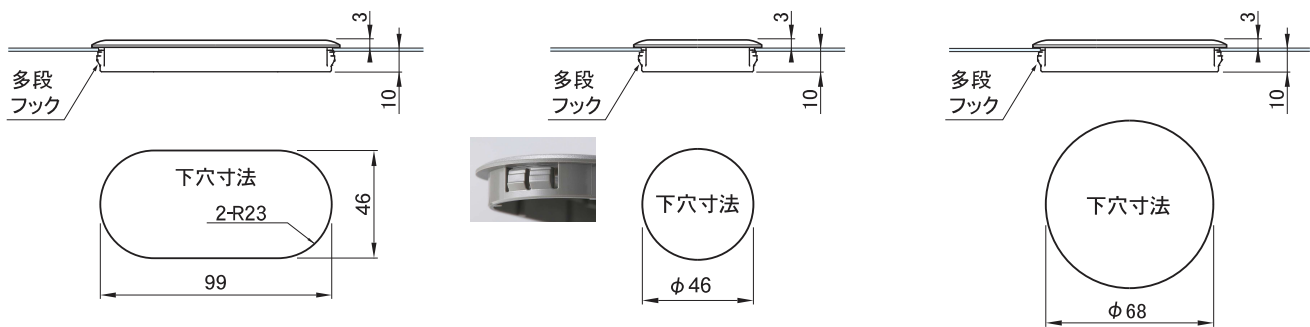

配線用グロメット

木製用

NEW

品番	仕様コード	色・表面仕上	自重 (g)
G809	DG	ダークグレー	27
	LG	ライトグレー	
	I	アイボリー	
	BR	ブラウン	
	W	白	

スチール用 (多段フック対応板厚 : 0.8/1.2/1.6/2.3/3.2/4.8)

NEW

品番	仕様コード	色・表面仕上	自重 (g)
G798	DG	ダークグレー	22
	LG	ライトグレー	
	I	アイボリー	
	BR	ブラウン	
	W	白	

NEW

品番	仕様コード	色・表面仕上	自重 (g)
G799	DG	ダークグレー	11
	LG	ライトグレー	
	I	アイボリー	
	BR	ブラウン	
	W	白	

NEW

品番	仕様コード	色・表面仕上	自重 (g)
G709	DG	ダークグレー	24
	LG	ライトグレー	
	I	アイボリー	
	BR	ブラウン	
	W	白	

カラーバリエーション

2014改