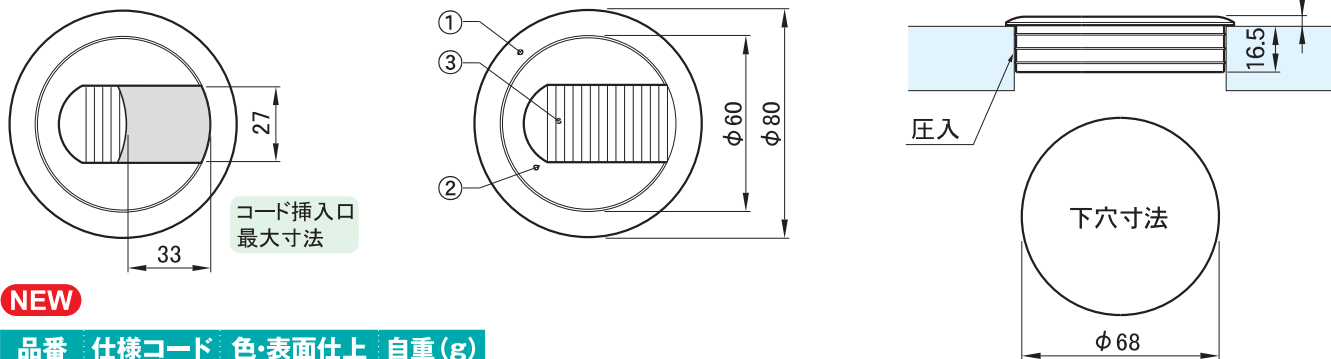

配線用グロメット

木製用

NEW

品番	仕様コード	色・表面仕上	自重 (g)
G809	DG	ダークグレー	27
	LG	ライトグレー	
	I	アイボリー	
	BR	ブラウン	
	W	白	

スチール用 (多段フック対応板厚 : 0.8/1.2/1.6/2.3/3.2/4.8)

NEW

品番	仕様コード	色・表面仕上	自重 (g)
G798	DG	ダークグレー	22
	LG	ライトグレー	
	I	アイボリー	
	BR	ブラウン	
	W	白	

NEW

品番	仕様コード	色・表面仕上	自重 (g)
G799	DG	ダークグレー	11
	LG	ライトグレー	
	I	アイボリー	
	BR	ブラウン	
	W	白	

NEW

品番	仕様コード	色・表面仕上	自重 (g)
G709	DG	ダークグレー	24
	LG	ライトグレー	
	I	アイボリー	
	BR	ブラウン	
	W	白	

カラーバリエーション

2014改