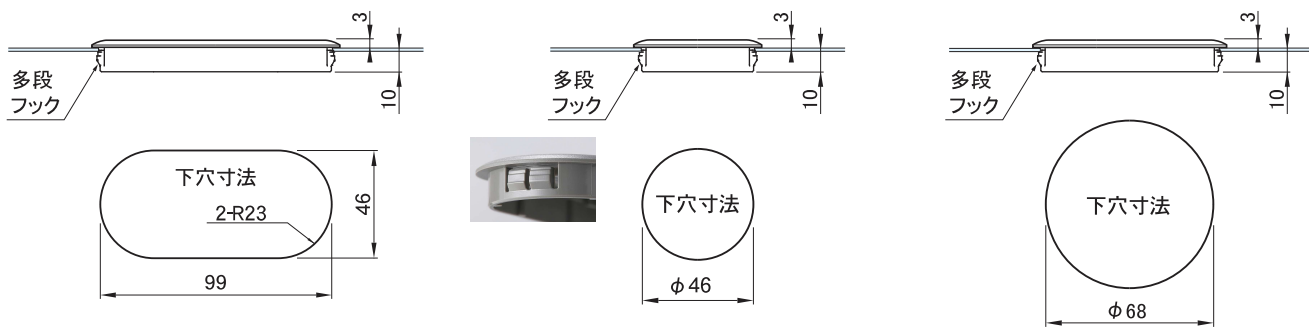

配線用グロメット

木製用

NEW

品番	仕様コード	色・表面仕上	自重 (g)
G809	DG	ダークグレー	27
	LG	ライトグレー	
	I	アイボリー	
	BR	ブラウン	
	W	白	

スチール用 (多段フック対応板厚 : 0.8/1.2/1.6/2.3/3.2/4.8)

NEW

品番	仕様コード	色・表面仕上	自重 (g)
G798	DG	ダークグレー	22
	LG	ライトグレー	
	I	アイボリー	
	BR	ブラウン	
	W	白	

NEW

品番	仕様コード	色・表面仕上	自重 (g)
G799	DG	ダークグレー	11
	LG	ライトグレー	
	I	アイボリー	
	BR	ブラウン	
	W	白	

NEW

品番	仕様コード	色・表面仕上	自重 (g)
G709	DG	ダークグレー	24
	LG	ライトグレー	
	I	アイボリー	
	BR	ブラウン	
	W	白	

カラーバリエーション

2014改