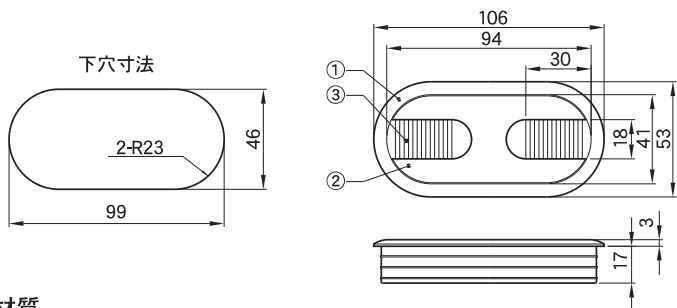

配線用グロメット

特徴

- コード挿入口はシャッター式開閉フタです。配線量に応じて開閉調整ができます。

コードを入れて

カバーを取り付けます。

ダークグレー ライトグレー アイボリー ブラウン 白 **New**

| 品番 | 仕様コード | 色・表面仕上 | 自重 (g) | 梱包単位 |
|------------|-------|--------|--------|------|
| G898 | DG | ダークグレー | 24 | 100 |
| | LG | ライトグレー | | |
| | I | アイボリー | | |
| | BR | ブラウン | | |
| New | W | 白 | | |

材質

- ①ソケット:PA(ナイロン)
- ②カバー:PA(ナイロン)
- ③開閉フタ:LDPE(軟質ポリエチレン)

特徴

- コード挿入口はシャッター式開閉フタです。配線量に応じて開閉調整ができます。

コードを入れて

カバーを取り付けます。

ダークグレー ライトグレー アイボリー ブラウン 白 **New**

| 品番 | 仕様コード | 色・表面仕上 | 自重 (g) | 梱包単位 |
|------------|-------|--------|--------|------|
| G899 | DG | ダークグレー | 13 | 100 |
| | LG | ライトグレー | | |
| | I | アイボリー | | |
| | BR | ブラウン | | |
| New | W | 白 | | |

材質

- ①ソケット:PA(ナイロン)
- ②カバー:PA(ナイロン)
- ③開閉フタ:LDPE(軟質ポリエチレン)

2014改