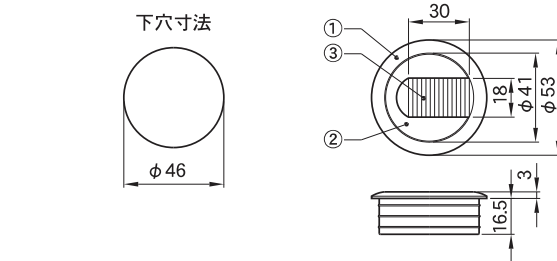

配線用グロメット

特徴

- コード挿入口はシャッター式開閉フタです。配線量に応じて開閉調整ができます。

コードを入れて

カバーを取り付けます。

ダークグレー ライトグレー アイボリー ブラウン 白 **New**

| 品番 | 仕様コード | 色・表面仕上 | 自重 (g) | 梱包単位 |
|------------|-------|--------|--------|------|
| G898 | DG | ダークグレー | 24 | 100 |
| | LG | ライトグレー | | |
| | I | アイボリー | | |
| | BR | ブラウン | | |
| New | W | 白 | | |

材質

- ①ソケット:PA(ナイロン)
- ②カバー:PA(ナイロン)
- ③開閉フタ:LDPE(軟質ポリエチレン)

特徴

- コード挿入口はシャッター式開閉フタです。配線量に応じて開閉調整ができます。

コードを入れて

カバーを取り付けます。

ダークグレー ライトグレー アイボリー ブラウン 白 **New**

| 品番 | 仕様コード | 色・表面仕上 | 自重 (g) | 梱包単位 |
|------------|-------|--------|--------|------|
| G899 | DG | ダークグレー | 13 | 100 |
| | LG | ライトグレー | | |
| | I | アイボリー | | |
| | BR | ブラウン | | |
| New | W | 白 | | |