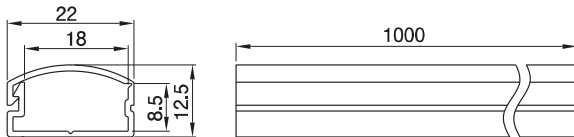

配線用ダクトW22

コードを入れて

フタを閉じます

特徴

- OA機器等のコードを収納します。
- 施工に便利な両面テープ付です。

※施工上のご注意

ビス止めをする場合は製品、施工部分に下穴を開けてください。本品は家具用です。床面には使用できません。

品番	仕様コード	色・表面仕上	自重(g)	材質	梱包単位
G902	DG	ダークグレー	66	PP	50

施工例

情報フック

施工例

特徴

- 情報コードを固定させ、引張りによるプラグ、コンセントの破損を防止します。

※施工方法

- 1.ネジにて設置します。(適合ネジ:呼び軽 3.8 皿木ネジ)
- 2.コードを巻きつけます。

※最大対応コード断面寸法