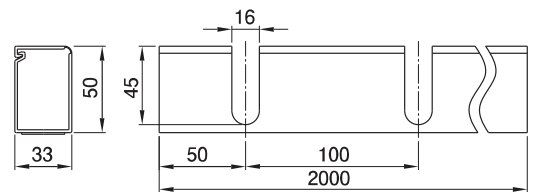

配線用ダクト

コードを入れて

フタを閉じます

特徴

- OA機器等のコードを収納します。
- スリット加工してありますので、どこからでもコードを収納できます。
- 施工に便利な両面テープ付です。

※施工上のご注意

ビス止めをする場合は製品、施工部分に下穴を開けてください。本品は家具用です。床面には使用できません。

品番	仕様コード	色・表面仕上	自重(g)	材質	梱包単位
G901	DG	ダークグレー	750	PVC	20

配線用ダクトW22

コードを入れて

フタを閉じます

特徴

- OA機器等のコードを収納します。
- 施工に便利な両面テープ付です。

※施工上のご注意

ビス止めをする場合は製品、施工部分に下穴を開けてください。本品は家具用です。床面には使用できません。

品番	仕様コード	色・表面仕上	自重(g)	材質	梱包単位
G902	DG	ダークグレー	66	PP	50