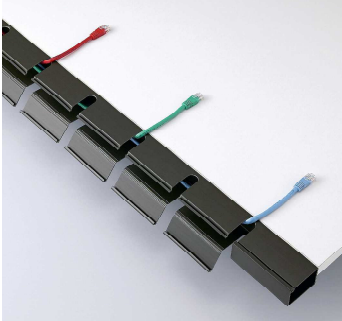

配線用ダクト

コードを入れて

フタを閉じます

特徴

- OA機器等のコードを収納します。
- スリット加工してありますので、どこからでもコードを収納できます。
- 施工に便利な両面テープ付です。

※施工上のご注意

ビス止めをする場合は製品、施工部分に下穴を開けてください。本品は家具用です。床面には使用できません。

品番	仕様コード	色・表面仕上	自重(g)	材質	梱包単位
G901	DG	ダークグレー	750	PVC	20

配線用ダクトW22

コードを入れて

フタを閉じます

特徴

- OA機器等のコードを収納します。
- 施工に便利な両面テープ付です。

※施工上のご注意

ビス止めをする場合は製品、施工部分に下穴を開けてください。本品は家具用です。床面には使用できません。

品番	仕様コード	色・表面仕上	自重(g)	材質	梱包単位
G902	DG	ダークグレー	66	PP	50

施工例

情報フック

施工例

特徴

- 情報コードを固定させ、引張りによるプラグ、コンセントの破損を防止します。

※施工方法

- 1.ネジにて設置します。(適合ネジ:呼び軽 3.8 皿木ネジ)
- 2.コードを巻きつけます。

※最大対応コード断面寸法

品番	仕様コード	色・表面仕上	自重(g)	材質	梱包単位
G911	DG	ダークグレー	4	ABS	200