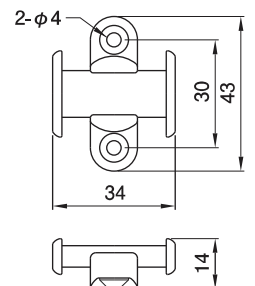

配線用ダクト

コードを入れて

フタを閉じます

特徴

- OA機器等のコードを収納します。
- スリット加工してありますので、どこからでもコードを収納できます。
- 施工に便利な両面テープ付です。

※施工上のご注意

ビス止めをする場合は製品、施工部分に下穴を開けてください。本品は家具用です。床面には使用できません。

品番	仕様コード	色・表面仕上	自重(g)	材質	梱包単位
G901	DG	ダークグレー	750	PVC	20

配線用ダクトW22

コードを入れて

フタを閉じます

特徴

- OA機器等のコードを収納します。
- 施工に便利な両面テープ付です。

※施工上のご注意

ビス止めをする場合は製品、施工部分に下穴を開けてください。本品は家具用です。床面には使用できません。

品番	仕様コード	色・表面仕上	自重(g)	材質	梱包単位
G902	DG	ダークグレー	66	PP	50

施工例

情報フック

施工例

特徴

- 情報コードを固定させ、引張りによるプラグ、コンセントの破損を防止します。

※施工方法

- 1.ネジにて設置します。(適合ネジ:呼び軽 3.8 皿木ネジ)
- 2.コードを巻きつけます。

※最大対応コード断面寸法

品番	仕様コード	色・表面仕上	自重(g)	材質	梱包単位
G911	DG	ダークグレー	4	ABS	200