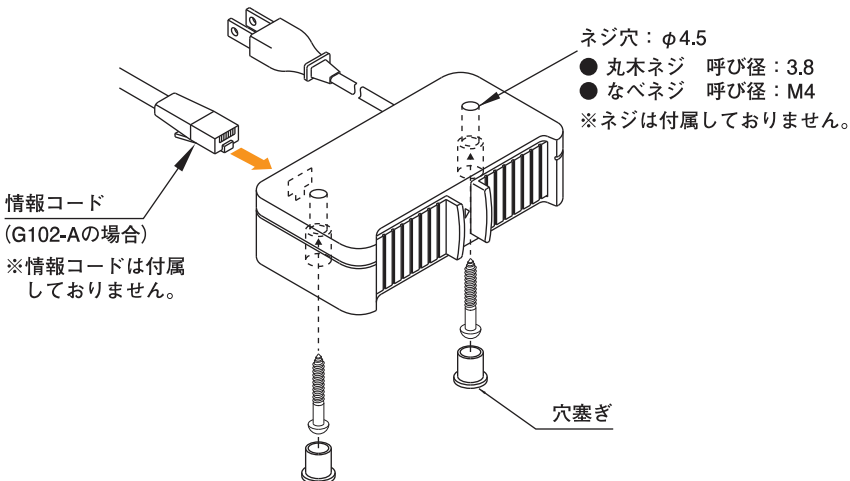

カバー付コンセント・シャッターカバー(外付けタイプ・完成品)

材質

- ①本体ケース:PCポリカーボネイト)
- ②シャッター:PPEポリエチレン)

品番	仕様コード	製品色	コンセント	製品	自重 (g)	梱包単位
G102-A	LG	ライトグレー	●情報：1口 CAT5E (中継式)		333	1
	B	黒	●電源：1口 15A-125V 2mコード付			
G102-E	LG	ライトグレー	●電源：2口 15A-125V 2mコード付		338	1
	B	黒				

■施工上の注意

1. 器具の改造、部品交換をしないでください。火災・感電の原因となります。
2. 電源ケーブルと情報ケーブルは結束しないでください。伝送不良の原因となります。
3. コードはコンセント接続部に負荷が発生しないように固定してください。

施工例

正面

裏面