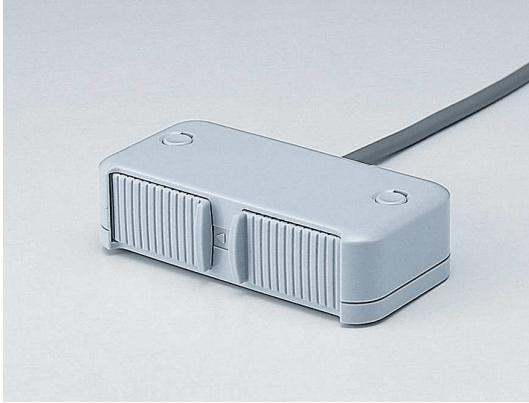

カバー付コンセント・シャッターカバー(外付けタイプ・完成品)

材質

- ①本体ケース:PCポリカーボネイト)
- ②シャッター:PPEポリエチレン)

品番	仕様コード	製品色	コンセント	製品	自重 (g)	梱包単位
G102-A	LG	ライトグレー	●情報：1口 CAT5E (中継式)		333	1
	B	黒	●電源：1口 15A-125V 2mコード付			
G102-E	LG	ライトグレー	●電源：2口 15A-125V 2mコード付		338	1
	B	黒				