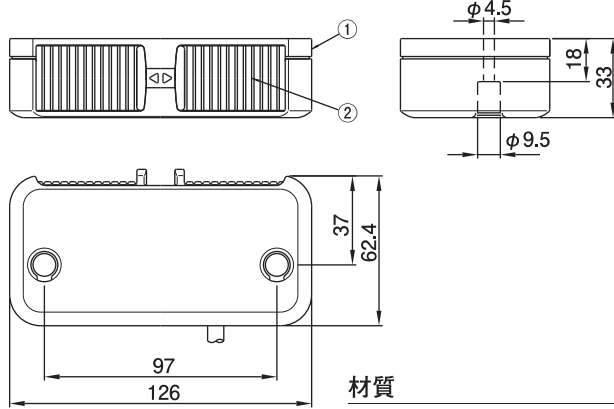

カバー付コンセント・シャッターカバー(外付けタイプ・完成品)

材質

- ①本体ケース:PCポリカーボネイト)
- ②シャッター:PPEポリエチレン)

品番	仕様コード	製品色	コンセント	製品	自重 (g)	梱包単位
G102-A	LG	ライトグレー	●情報：1口 CAT5E (中継式)		333	1
	B	黒	●電源：1口 15A-125V 2mコード付			
G102-E	LG	ライトグレー	●電源：2口 15A-125V 2mコード付		338	1
	B	黒				

■施工上の注意

1. 器具の改造、部品交換をしないでください。火災・感電の原因となります。
2. 電源ケーブルと情報ケーブルは結束しないでください。伝送不良の原因となります。
3. コードはコンセント接続部に負荷が発生しないように固定してください。

施工例

正面

裏面