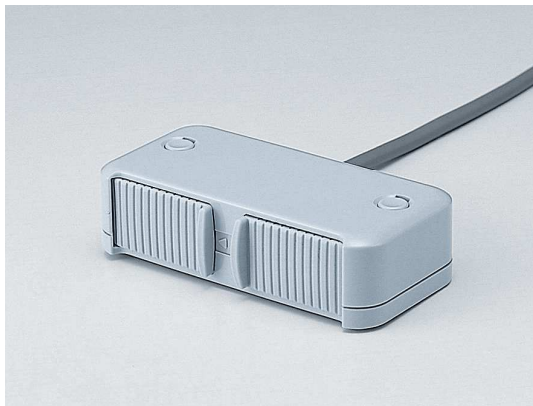

## カバー付コンセント・シャッターカバー(外付けタイプ・完成品)

材質

- ①本体ケース:PCポリカーボネイト)
- ②シャッター:PPEポリエチレン)

品番	仕様コード	製品色	コンセント	製品	自重 (g)	梱包単位
G102-A	LG	ライトグレー	●情報：1口 CAT5E (中継式)		333	1
	B	黒	●電源：1口 15A-125V 2mコード付			
G102-E	LG	ライトグレー	●電源：2口 15A-125V 2mコード付		338	1
	B	黒				