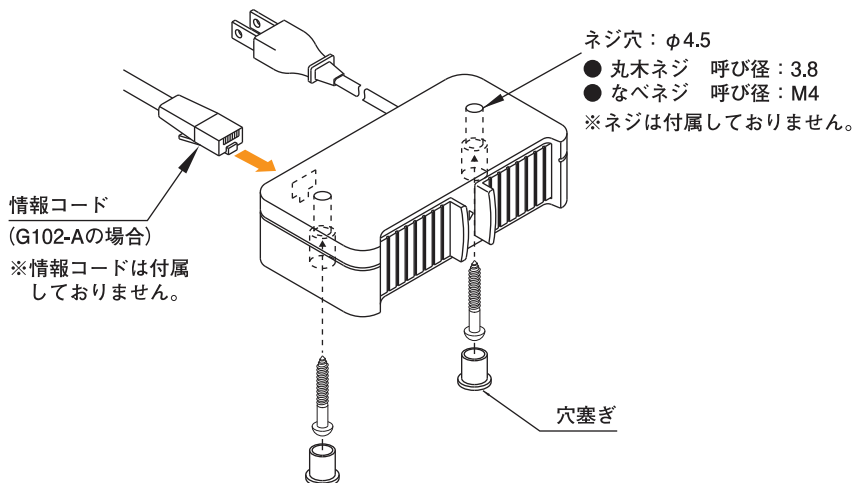

カバー付コンセント・シャッターカバー(外付けタイプ・完成品)

材質

- ①本体ケース:PCポリカーボネイト)
- ②シャッター:PPEポリエチレン)

品番	仕様コード	製品色	コンセント	製品	自重 (g)	梱包単位
G102-A	LG	ライトグレー	●情報：1口 CAT5E (中継式)		333	1
	B	黒	●電源：1口 15A-125V 2mコード付			
G102-E	LG	ライトグレー	●電源：2口 15A-125V 2mコード付		338	1
	B	黒				

■施工上の注意

1. 器具の改造、部品交換をしないでください。火災・感電の原因となります。
2. 電源ケーブルと情報ケーブルは結束しないでください。伝送不良の原因となります。
3. コードはコンセント接続部に負荷が発生しないように固定してください。

施工例