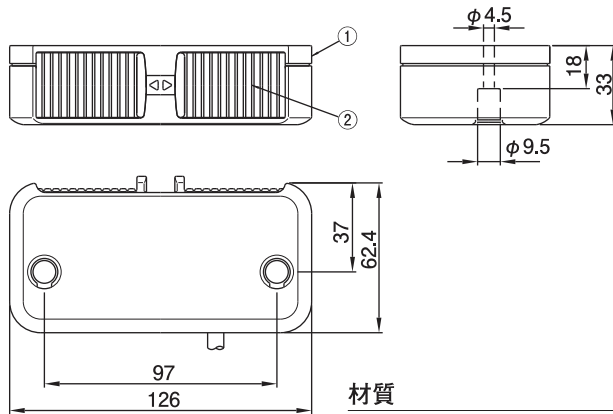

## カバー付コンセント・シャッターカバー(外付けタイプ・完成品)

材質

- ①本体ケース:PCポリカーボネイト)
- ②シャッター:PPEポリエチレン)

品番	仕様コード	製品色	コンセント	製品	自重 (g)	梱包単位
G102-A	LG	ライトグレー	●情報：1口 CAT5E (中継式)		333	1
	B	黒	●電源：1口 15A-125V 2mコード付			
G102-E	LG	ライトグレー	●電源：2口 15A-125V 2mコード付		338	1
	B	黒				