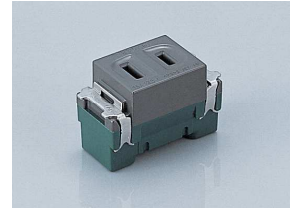

電源コンセント : 15A-125V