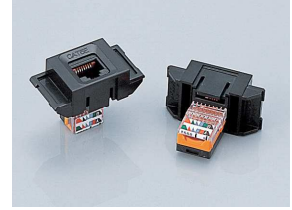

情報コンセント (結線式) : CAT5E