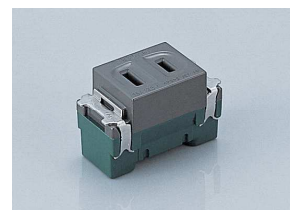

カバー付コンセント・スライドカバー(埋込タイプ・施工品)

| 品番 | 仕様コード | カバー色 | 電源コード | セット内容 | 構成部品 | |
|--------|-------|--------------|--------|---|------|--|
| G110-A | W | 白 | なし | <ul style="list-style-type: none"> ●カバー : 1個 ●フレーム : 1個 ●電源コンセント : 1個 ●情報コンセント : 1個 (中継式) | | <p>スライドカバー (材質: ABS)</p> |
| | W-C | | 付 | | | |
| | LG | ライトグレー | なし | | | |
| | LG-C | | 付 | | | |
| | DG | ダークグレー | なし | | | |
| | DG-C | | 付 | | | |
| | I | アイボリー | なし | | | |
| | I-C | | 付 | | | |
| | BR | ブラウン | なし | | | |
| | BR-C | | 付 | | | |
| | B | 黒 | なし | | | |
| | B-C | | 付 | | | |
| | S | シルバー (塗装) | なし | | | |
| S-C | 付 | | | | | |
| G110-B | W | 白 | なし | <ul style="list-style-type: none"> ●カバー : 1個 ●フレーム : 1個 ●電源コンセント : 1個 ●情報コンセント : 1個 (結線式) | | <p>フレーム (材質: PPE)</p> |
| | W-C | | 付 | | | |
| | LG | ライトグレー | なし | | | |
| | LG-C | | 付 | | | |
| | DG | ダークグレー | なし | | | |
| | DG-C | | 付 | | | |
| | I | アイボリー | なし | | | |
| | I-C | | 付 | | | |
| | BR | ブラウン | なし | | | |
| | BR-C | | 付 | | | |
| | B | 黒 | なし | | | |
| | B-C | | 付 | | | |
| | S | シルバー (塗装) | なし | | | |
| S-C | 付 | | | | | |
| G110-C | W | 白 | なし | <ul style="list-style-type: none"> ●カバー : 1個 ●フレーム : 1個 ●情報コンセント : 2個 (中継式) | | <p>電源コンセント : 15A-125V プラグコード付 (2m)</p> |
| | LG | | ライトグレー | | | |
| | DG | ダークグレー | なし | | | |
| | I | アイボリー | なし | | | |
| | BR | ブラウン | なし | | | |
| | B | 黒 | なし | | | |
| | S | シルバー (塗装) | なし | | | |
| G110-D | W | 白 | なし | <ul style="list-style-type: none"> ●カバー : 1個 ●フレーム : 1個 ●情報コンセント : 2個 (結線式) | | <p>情報コンセント (中継式) : CAT5E</p> |
| | LG | | ライトグレー | | | |
| | DG | ダークグレー | なし | | | |
| | I | アイボリー | なし | | | |
| | BR | ブラウン | なし | | | |
| | B | 黒 | なし | | | |
| | S | シルバー (塗装) | なし | | | |

スライドカバー (材質: ABS)

フレーム (材質: PPE)

電源コンセント : 15A-125V

電源コンセント : 15A-125V
プラグコード付 (2m)

情報コンセント (中継式) : CAT5E

情報コンセント (結線式) : CAT5E