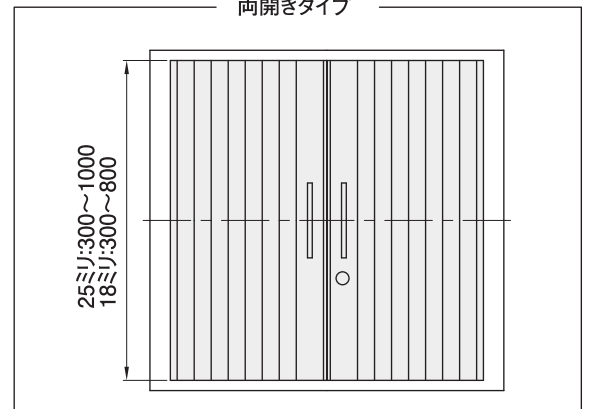

NEW

プラシャッター・フラット引手

仕様案内

- 25ミリピッチシャッターの取付け可能な筐体間口範囲は300mm~1000mmです。(シャッター最大長さ:2000mm)
- 18ミリピッチシャッターの取付け可能な筐体間口範囲は300mm~800mmです。(シャッター最大長さ:1600mm)

縦開きタイプ

※間口寸法によりハンドル数、キー位置が異なります。

左右開きタイプ

両開きタイプ