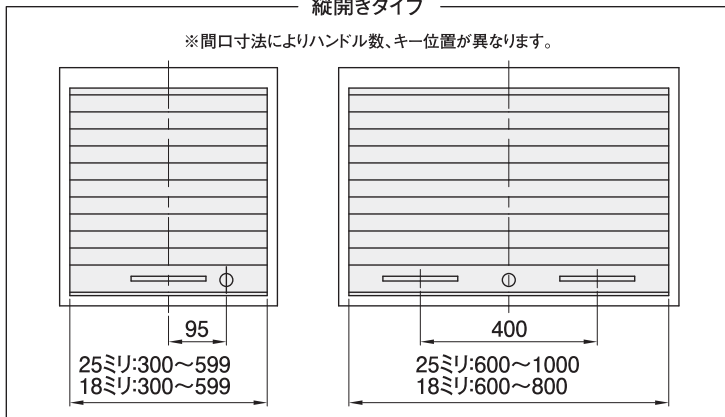

NEW

プラシャッター・フラット引手

仕様案内

- 25ミリピッチシャッターの取付け可能な筐体間口範囲は300mm~1000mmです。(シャッター最大長さ:2000mm)
- 18ミリピッチシャッターの取付け可能な筐体間口範囲は300mm~800mmです。(シャッター最大長さ:1600mm)

縦開きタイプ

※間口寸法によりハンドル数、キー位置が異なります。

左右開きタイプ

両開きタイプ