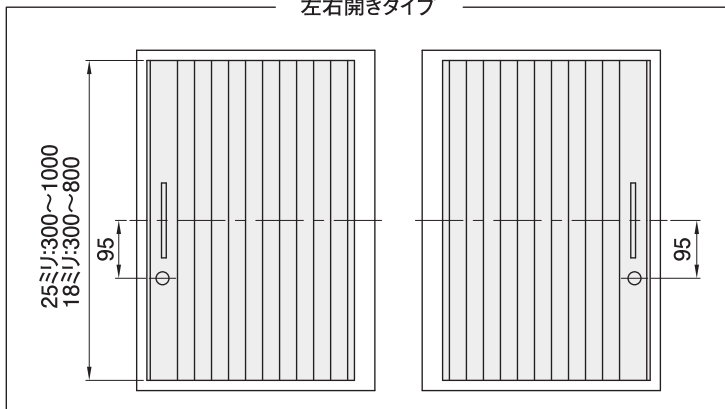

NEW

プラシャッター・フラット引手

仕様案内

- 25ミリピッチシャッターの取付け可能な筐体間口範囲は300mm~1000mmです。(シャッター最大長さ:2000mm)
- 18ミリピッチシャッターの取付け可能な筐体間口範囲は300mm~800mmです。(シャッター最大長さ:1600mm)

縦開きタイプ

※間口寸法によりハンドル数、キー位置が異なります。

左右開きタイプ

両開きタイプ

キーユニット施工案内

施工図

施工