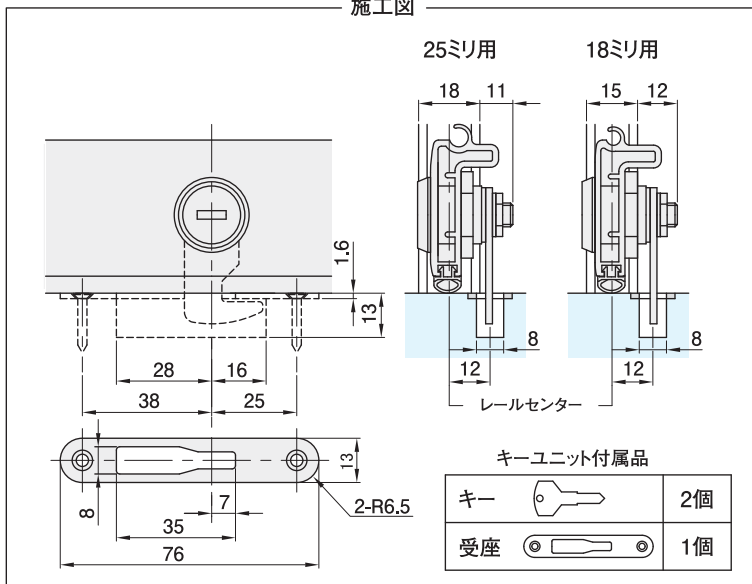

NEW

プラシャッター・フラット引手

仕様案内

- 25ミリピッチシャッターの取付け可能な筐体間口範囲は300mm~1000mmです。(シャッター最大長さ:2000mm)
- 18ミリピッチシャッターの取付け可能な筐体間口範囲は300mm~800mmです。(シャッター最大長さ:1600mm)

縦開きタイプ

※間口寸法によりハンドル数、キー位置が異なります。

左右開きタイプ

両開きタイプ

キーユニット施工案内

施工図

施工