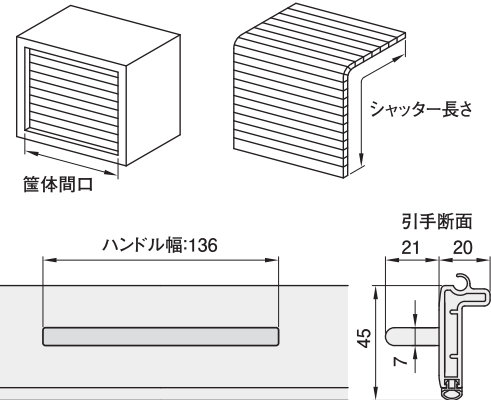

NEW

プラシャッター・フラット引手

仕様案内

- 25ミリピッチシャッターの取付け可能な筐体間口範囲は300mm~1000mmです。(シャッター最大長さ:2000mm)
- 18ミリピッチシャッターの取付け可能な筐体間口範囲は300mm~800mmです。(シャッター最大長さ:1600mm)

縦開きタイプ

※間口寸法によりハンドル数、キー位置が異なります。

左右開きタイプ

両開きタイプ

キーユニット施工案内

施工図

施工