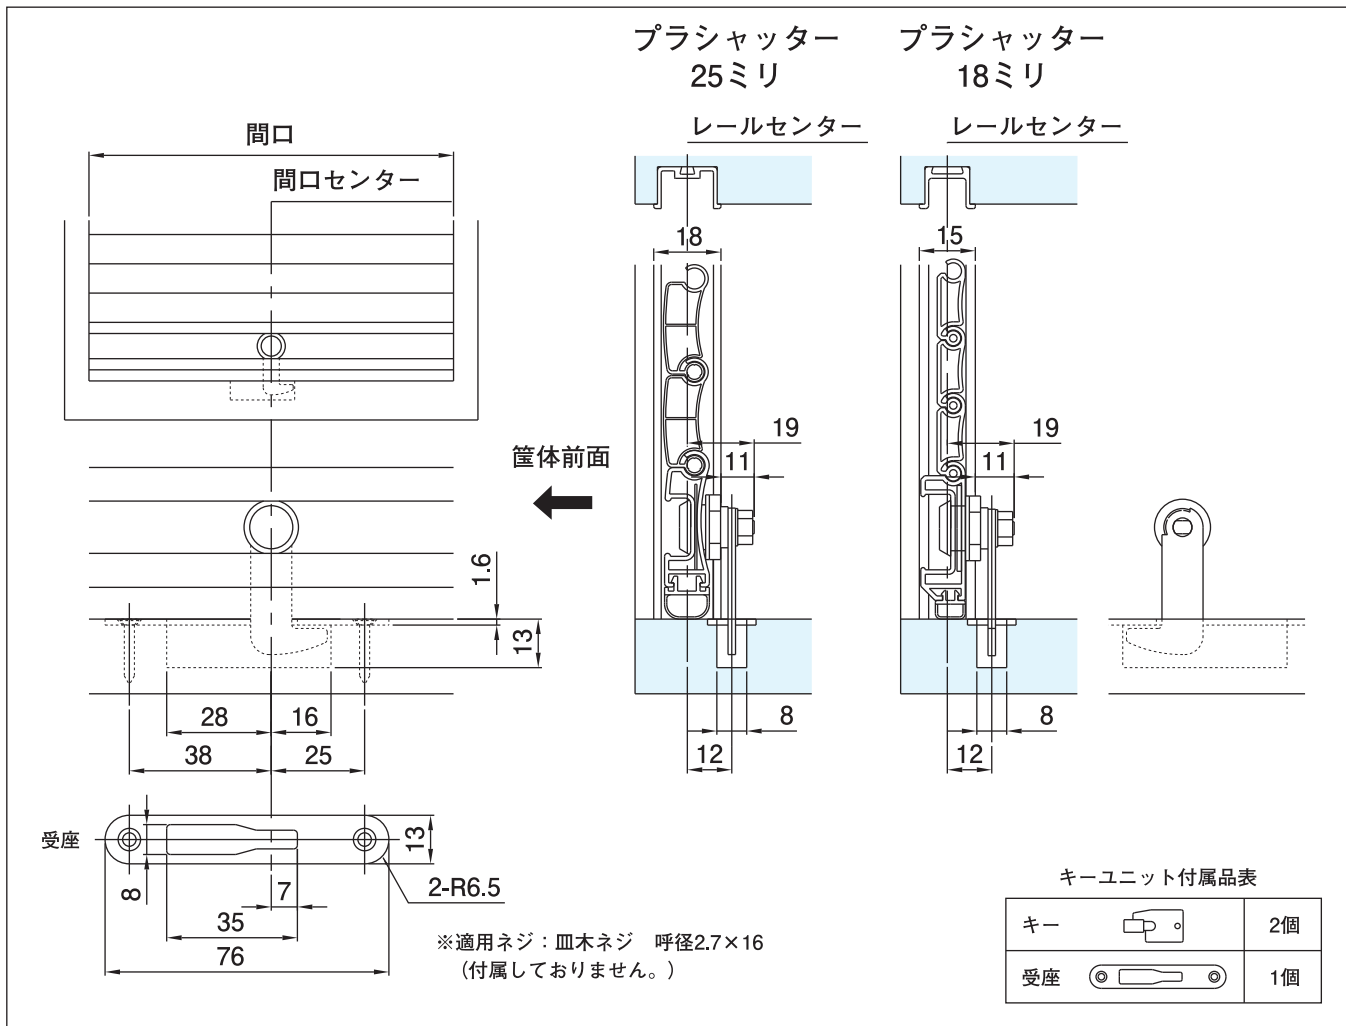

ブラシャッター・キーユニット

■ 施工図

■ 施工

キーユニットは出荷時、引手に組込まれています。