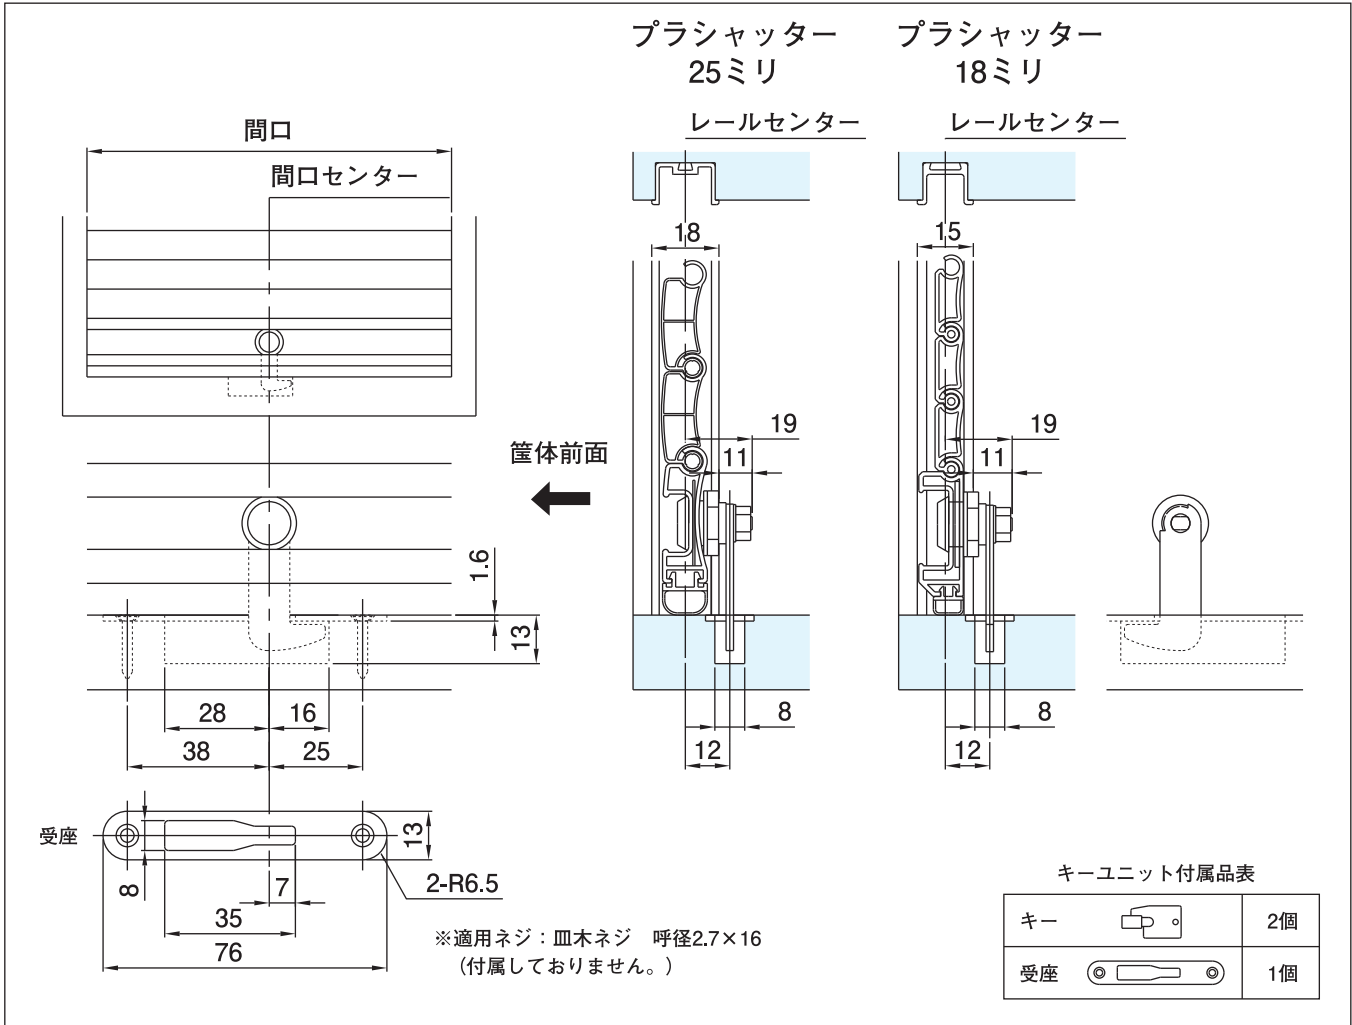

ブラシャッター・キーユニット

■ 施工図

■ 施工

キーユニットは出荷時、引手に組込まれています。