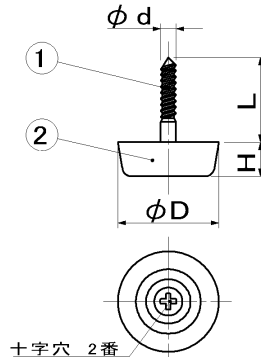

十字穴付木ネジタイプ

特徴

- 電動工具等で簡単に取付けができます。
 - 本体材質は透明柔軟材を使用しておりますので、取付け時に目立たず床面を傷つけません。
- ※取付け部分に下穴をあけてから取り付けて下さい。

単位 (m/m)

品番	色・表面処理	座径	釘長さ	取付高	d	梱包単位
		D	L	H		
W114-20	透明	20	22	8	3.8	200
W114-25		25		8.5		

材質

- ①木ネジ: 鋼(三価クロメート処理)
- ②本 体: S-PVC(軟質塩化ビニル)

特徴

- 電動工具等で簡単に取付けができます。
 - 本体材質のポリウレタンはゴム特性を有し、グリップ性、床保護性、吸振性に優れています。
- ※取付け部分に下穴をあけてから取り付けて下さい。

単位 (m/m)

品番	色・表面処理	座径	釘長さ	取付高	d	梱包単位
		D	L	H		
W114-20B	黒	20	21	8	3.8	200
W114-25B		25		8.5		

材質

- ①木ネジ: 鋼(三価クロメート処理)
- ②本 体: PUR(ポリウレタン)

スクリューグライド

特徴

- 本体材質のポリウレタンはゴム特性を有し、グリップ性、床保護性、吸振性に優れています。
 - スクリュー釘をインサート成形しておりますので抜け止め防止に効果があります。
- ※取付け部分に下穴をあけてから取り付けて下さい。

単位 (m/m)

品番	色・表面処理	座径	釘長さ	取付高	d	梱包単位
		D	L	H		
W707-25	黒	25	20	8	4	200

材質

- ①スクリュー釘: 鋼(三価クロメート処理)
- ②本 体: PUR(ポリウレタン)