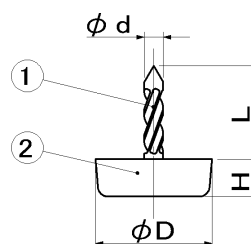

十字穴付木ネジタイプ

特徴

- 電動工具等で簡単に取付けができます。
 - 本体材質は透明柔軟材を使用しておりますので、取付け時に目立たず床面を傷つけません。
- ※取付け部分に下穴をあけてから取り付けて下さい。

単位 (m/m)

品番	色・表面処理	座径	釘長さ	取付高	d	梱包単位
		D	L	H		
W114-20	透明	20	22	8	3.8	200
W114-25		25		8.5		

材質

- ①木ネジ: 鋼(三価クロメート処理)
- ②本 体: S-PVC(軟質塩化ビニル)

特徴

- 電動工具等で簡単に取付けができます。
 - 本体材質のポリウレタンはゴム特性を有し、グリップ性、床保護性、吸振性に優れています。
- ※取付け部分に下穴をあけてから取り付けて下さい。

単位 (m/m)

品番	色・表面処理	座径	釘長さ	取付高	d	梱包単位
		D	L	H		
W114-20B	黒	20	21	8	3.8	200
W114-25B		25		8.5		

材質

- ①木ネジ: 鋼(三価クロメート処理)
- ②本 体: PUR(ポリウレタン)

スクリューグライド

特徴

- 本体材質のポリウレタンはゴム特性を有し、グリップ性、床保護性、吸振性に優れています。
 - スクリュー釘をインサート成形しておりますので抜け止め防止に効果があります。
- ※取付け部分に下穴をあけてから取り付けて下さい。

単位 (m/m)

品番	色・表面処理	座径	釘長さ	取付高	d	梱包単位
		D	L	H		
W707-25	黒	25	20	8	4	200

材質

- ①スクリュー釘: 鋼(三価クロメート処理)
- ②本 体: PUR(ポリウレタン)