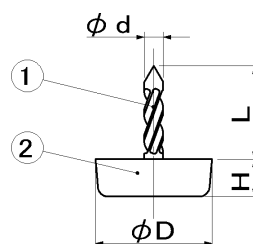

十字穴付木ネジタイプ

特徴

- 電動工具等で簡単に取付けができます。
 - 本体材質は透明柔軟材を使用しておりますので、取付け時に目立たず床面を傷つけません。
- ※取付け部分に下穴をあけてから取り付けて下さい。

単位 (m/m)

品番	色・表面処理	座径	釘長さ	取付高	d	梱包単位
		D	L	H		
W114-20	透明	20	22	8	3.8	200
W114-25		25		8.5		

材質

- ①木ネジ: 鋼(三価クロメート処理)
- ②本 体: S-PVC(軟質塩化ビニル)

特徴

- 電動工具等で簡単に取付けができます。
 - 本体材質のポリウレタンはゴム特性を有し、グリップ性、床保護性、吸振性に優れています。
- ※取付け部分に下穴をあけてから取り付けて下さい。

単位 (m/m)

品番	色・表面処理	座径	釘長さ	取付高	d	梱包単位
		D	L	H		
W114-20B	黒	20	21	8	3.8	200
W114-25B		25		8.5		

材質

- ①木ネジ: 鋼(三価クロメート処理)
- ②本 体: PUR(ポリウレタン)

スクリューグライド

特徴

- 本体材質のポリウレタンはゴム特性を有し、グリップ性、床保護性、吸振性に優れています。
 - スクリュー釘をインサート成形しておりますので抜け止め防止に効果があります。
- ※取付け部分に下穴をあけてから取り付けて下さい。

単位 (m/m)

品番	色・表面処理	座径	釘長さ	取付高	d	梱包単位
		D	L	H		
W707-25	黒	25	20	8	4	200

材質

- ①スクリュー釘: 鋼(三価クロメート処理)
- ②本 体: PUR(ポリウレタン)