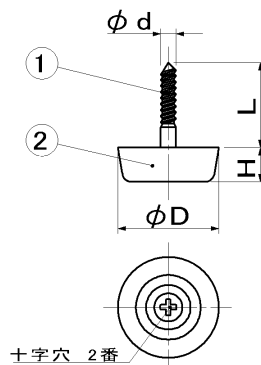

十字穴付木ネジタイプ

特徴

- 電動工具等で簡単に取付けができます。
 - 本体材質は透明柔軟材を使用しておりますので、取付け時に目立たず床面を傷つけません。
- ※取付け部分に下穴をあけてから取り付けて下さい。

単位 (m/m)

品番	色・表面処理	座径	釘長さ	取付高	d	梱包単位
		D	L	H		
W114-20	透明	20	22	8	3.8	200
W114-25		25		8.5		

材質

- ①木ネジ: 鋼(三価クロメート処理)
- ②本 体: S-PVC(軟質塩化ビニル)

特徴

- 電動工具等で簡単に取付けができます。
 - 本体材質のポリウレタンはゴム特性を有し、グリップ性、床保護性、吸振性に優れています。
- ※取付け部分に下穴をあけてから取り付けて下さい。

単位 (m/m)

品番	色・表面処理	座径	釘長さ	取付高	d	梱包単位
		D	L	H		
W114-20B	黒	20	21	8	3.8	200
W114-25B		25		8.5		

材質

- ①木ネジ: 鋼(三価クロメート処理)
- ②本 体: PUR(ポリウレタン)

スクリューグライド

特徴

- 本体材質のポリウレタンはゴム特性を有し、グリップ性、床保護性、吸振性に優れています。
 - スクリュー釘をインサート成形しておりますので抜け止め防止に効果があります。
- ※取付け部分に下穴をあけてから取り付けて下さい。

単位 (m/m)

品番	色・表面処理	座径	釘長さ	取付高	d	梱包単位
		D	L	H		
W707-25	黒	25	20	8	4	200

材質

- ①スクリュー釘: 鋼(三価クロメート処理)
- ②本 体: PUR(ポリウレタン)