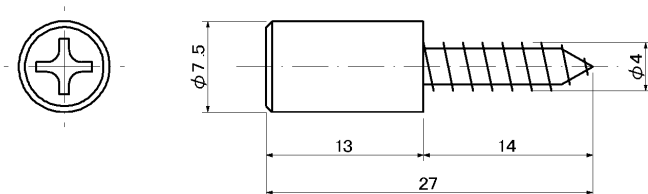

TDBS 鉄ニッケル木ねじダボ

材 質:SWRM-8
表面処理:ニッケルメッキ

SBDB 皿ビス用ダボ

材 質:真鍮
表面処理:ニッケルメッキ

BSSW 真鍮セットワッシャー

材 質:真鍮