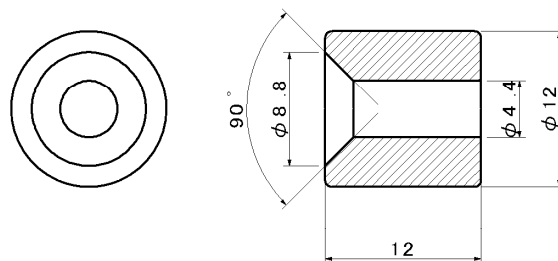

TDBS 鉄ニッケル木ねじダボ

材 質:SWRM-8
表面処理:ニッケルメッキ

SBDB 皿ビス用ダボ

材 質:真鍮
表面処理:ニッケルメッキ

BSSW 真鍮セットワッシャー

材 質:真鍮