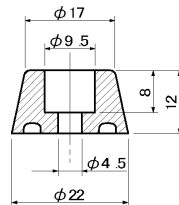

GS-A ゴム水栓(黒色)

GS-B ゴム水栓座金入