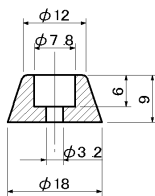

GS-A ゴム水栓(黒色)

GS-B ゴム水栓座金入