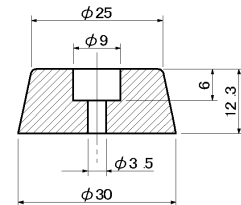

GS-A ゴム水栓(黒色)

GS-B ゴム水栓座金入