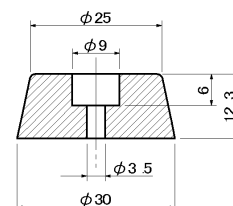

## GS-B ゴム水栓座金入