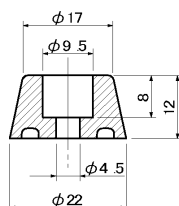

## GS-B ゴム水栓座金入