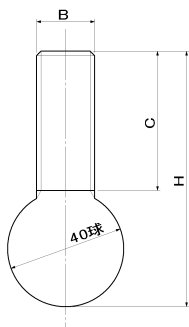

TO アジャストボール・アジャストボール用座板

品番:TO-122V

単位 (m/m)

品番	材質	B	C	H	標準使用座板	使用高さ	
						最短	最長
TO-122	SUS304	W3/4	48	88	T-1	40	77
TO-122L-S	SUS304		80	120		40	109
TO-122L-M	SUS304		115	155		40	144
TO-122L-L	SUS304		145	185		40	174

品番:T-1  
材質:SUS304

品番:T-4  
材質:SUS304

2014改