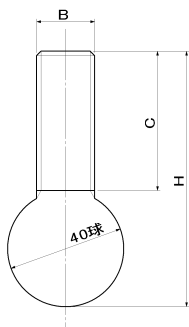

TO アジャストボール・アジャストボール用座板

品番:TO-122V

TO-122

TO-122L-S

TO-122L-M

TO-122L-L

TO-122V

単位 (m/m)

品番	材質	B	C	H	標準使用座板	使用高さ	
						最短	最長
TO-122	SUS304	W3/4	48	88	T-1	40	77
TO-122L-S	SUS304		80	120		40	109
TO-122L-M	SUS304		115	155		40	144
TO-122L-L	SUS304		145	185		40	174

品番:T-1
材質:SUS304

T-1

品番:T-4
材質:SUS304