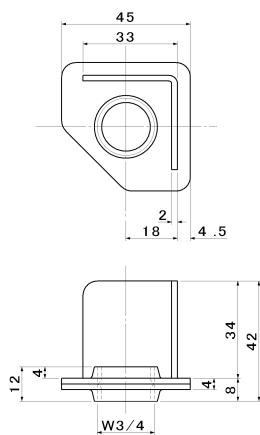

TO アジャストボール・アジャストボール用座板

品番:TO-122V

単位 (m/m)

品番	材質	B	C	H	標準使用座板	使用高さ	
						最短	最長
TO-122	SUS304	W3/4	48	88	T-1	40	77
TO-122L-S	SUS304		80	120		40	109
TO-122L-M	SUS304		115	155		40	144
TO-122L-L	SUS304		145	185		40	174

品番:T-1  
材質:SUS304

品番:T-4  
材質:SUS304

2014改