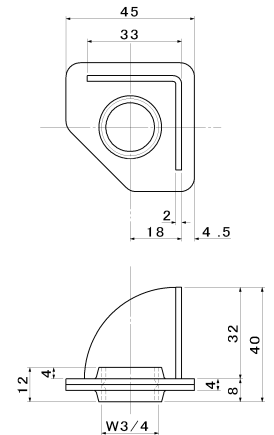

TO アジャストボール・アジャストボール用座板

品番:TO-122V

単位 (m/m)

品番	材質	B	C	H	標準使用座板	使用高さ	
						最短	最長
TO-122	SUS304	W3/4	48	88	T-1	40	77
TO-122L-S	SUS304		80	120		40	109
TO-122L-M	SUS304		115	155		40	144
TO-122L-L	SUS304		145	185		40	174

品番:T-1
材質:SUS304

品番:T-4
材質:SUS304

2014改