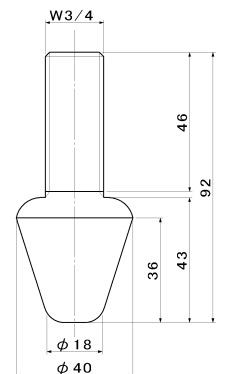

TO アジャストボール・アジャストボール用座板

品番:TO-122V

TO-122

TO-122L-S

TO-122L-M

TO-122L-L

TO-122V

単位 (m/m)

品番	材質	B	C	H	標準使用座板	使用高さ	
						最短	最長
TO-122	SUS304	W3/4	48	88	T-1	40	77
TO-122L-S	SUS304		80	120		40	109
TO-122L-M	SUS304		115	155		40	144
TO-122L-L	SUS304		145	185		40	174

品番:T-1
材質:SUS304

T-1

品番:T-4
材質:SUS304