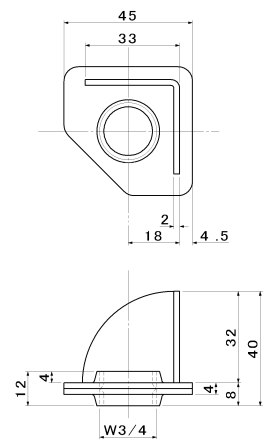

TO アジャストボール・アジャストボール用座板

品番:TO-122V

単位 (m/m)

品番	材質	B	C	H	標準使用座板	使用高さ	
						最短	最長
TO-122	SUS304	W3/4	48	88	T-1	40	77
TO-122L-S	SUS304		80	120		40	109
TO-122L-M	SUS304		115	155		40	144
TO-122L-L	SUS304		145	185		40	174

品番:T-1  
材質:SUS304

品番:T-4  
材質:SUS304

2014改