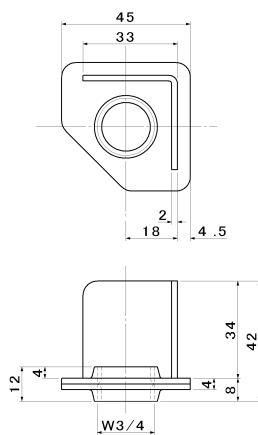

TO アジャストボール・アジャストボール用座板

品番:TO-122V

TO-122

TO-122L-S

TO-122L-M

TO-122L-L

TO-122V

単位 (m/m)

品番	材質	B	C	H	標準使用座板	使用高さ	
						最短	最長
TO-122	SUS304	W3/4	48	88	T-1	40	77
TO-122L-S	SUS304		80	120		40	109
TO-122L-M	SUS304		115	155		40	144
TO-122L-L	SUS304		145	185		40	174

品番:T-1
材質:SUS304

T-1

品番:T-4
材質:SUS304