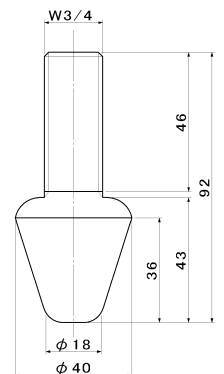

TO アジャストボール・アジャストボール用座板

品番:TO-122V

単位 (m/m)

品番	材質	B	C	H	標準使用座板	使用高さ	
						最短	最長
TO-122	SUS304	W3/4	48	88	T-1	40	77
TO-122L-S	SUS304		80	120		40	109
TO-122L-M	SUS304		115	155		40	144
TO-122L-L	SUS304		145	185		40	174

品番:T-1  
材質:SUS304

品番:T-4  
材質:SUS304

2014改