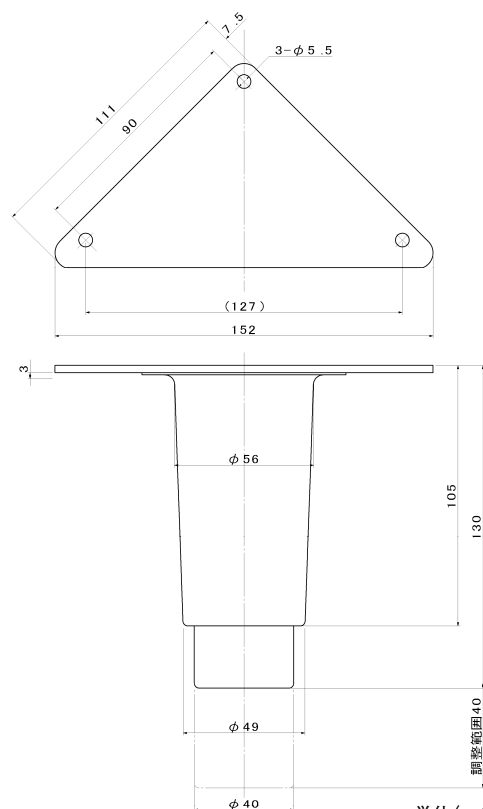

## TO ステンレスアジャスター

品番: TO-206  
 材質: SUS430  
 許容荷重: 1.5t

単位 (m/m)

品番: TO-130-130  
 材質: SUS430  
 許容荷重: 1.4t

単位 (m/m)

2014改