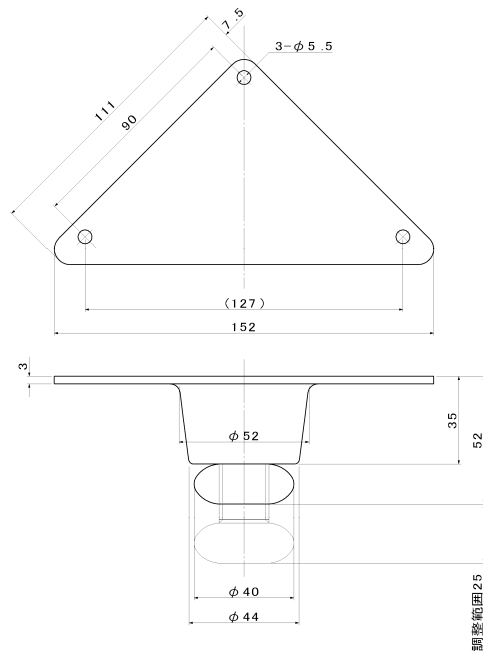

## TO ステンレスアジャスター

品番: TO-206  
 材質: SUS430  
 許容荷重: 1.5t

単位 (m/m)

品番: TO-130-130  
 材質: SUS430  
 許容荷重: 1.4t

単位 (m/m)

2014改