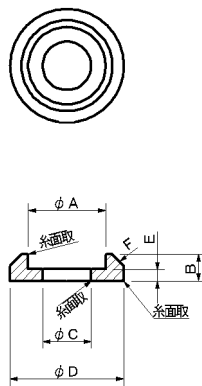

SRBW 丸棒取手用座金

用途

●SRBM、SRBF用化粧座金

材質:SUS303 表面処理:電解研磨

単位(m/m)

品番	A	B	C	D	E	F	1箱の入数
SRBW-12	12.2	4.5	8.2	18	1.5	面取 C1.5	100セット
SRBW-10	10.2	3.5	6.2	15	1.5	面取 C1.5	100セット
SRBW-9	9.2	3	5.2	13	1	面取 C1	100セット
SRBW-7	7.2	3	5.2	10	1	面取 C1	100セット

SPL 7型取手

用途

●屋内外の扉

材質:SUS304 表面処理:鏡面バフ研磨

単位(m/m)

品番	A	B	X	C	D	E	F	G	1箱の入数
SPL-145	145	25	125	34	35	6	7	6.5	10本
SPL-130	130	22	115	33	30	6	7	5.5	10本
SPL-120	120	20	105	30	29	5	6	5.5	10本