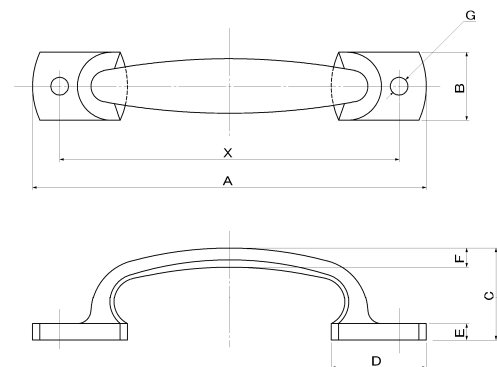

SRBW 丸棒取手用座金

用途

●SRBM、SRBF用化粧座金

材質:SUS303 表面処理:電解研磨

単位(m/m)

品番	A	B	C	D	E	F	1箱の入数
SRBW-12	12.2	4.5	8.2	18	1.5	面取 C1.5	100セット
SRBW-10	10.2	3.5	6.2	15	1.5	面取 C1.5	100セット
SRBW-9	9.2	3	5.2	13	1	面取 C1	100セット
SRBW-7	7.2	3	5.2	10	1	面取 C1	100セット

SPL 7型取手

用途

●屋内外の扉

材質:SUS304 表面処理:鏡面バフ研磨

単位(m/m)

品番	A	B	X	C	D	E	F	G	1箱の入数
SPL-145	145	25	125	34	35	6	7	6.5	10本
SPL-130	130	22	115	33	30	6	7	5.5	10本
SPL-120	120	20	105	30	29	5	6	5.5	10本