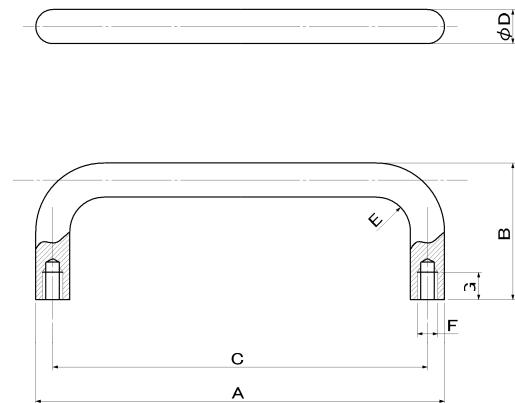

## SRBM 丸棒取手おねじ

材 質:SUS304  
 表面処理:鏡面バフ研磨  
 用 途:屋内外の扉、保護棒

単位 (m/m)

品番	A	B	C	D	E	F	G	H	I	J	B'	1箱の入数
SRBM-75	75	30	68	7	R6	M5	11	10	1	3	31	400本
SRBM-109	109		100	9	R7			13				
SRBM-120	120	40	110	10	R10	M6	15	1.5	3.5	41.5	200本	
SRBM-130	130		120									
SRBM-162	162	50	150	12	R12	M8	20	18	4.5	51.5	100本	
SRBM-200	200		188									
SRBM-250	250		238									
SRBM-300	300		288									50本

## SRBF 丸棒取手めねじ

材 質:SUS304  
 表面処理:鏡面バフ研磨  
 用 途:屋内外の扉、保護棒

単位 (m/m)

品番	A	B	C	D	E	F	G	1箱の入数
SRBF-75	75	30	68	7	R6	M5	11	400本
SRBF-109	109		100	9	R7			200本
SRBF-120	120	40	110	10	R10	M6	15	100本
SRBF-130	130		120					
SRBF-162	162	50	150	12	R12	M8	20	50本
SRBF-200	200		188					
SRBF-250	250		238					
SRBF-300	300		288					