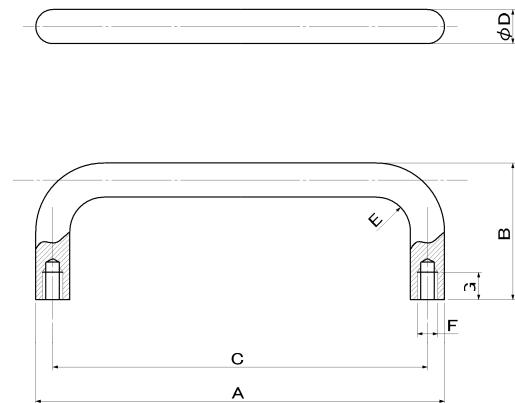

SRBM 丸棒取手おねじ

材 質:SUS304
 表面処理:鏡面バフ研磨
 用 途:屋内外の扉、保護棒

単位 (m/m)

品番	A	B	C	D	E	F	G	H	I	J	B'	1箱の入数
SRBM-75	75	30	68	7	R6	M5	11	10	1	3	31	400本
SRBM-109	109		100	9	R7			13				
SRBM-120	120	40	110	10	R10	M6		15	1.5	3.5	41.5	200本
SRBM-130	130		120									
SRBM-162	162	50	150	12	R12	M8	20	18	4.5	51.5	100本	
SRBM-200	200		188									
SRBM-250	250		238									
SRBM-300	300		288									50本

SRBF 丸棒取手めねじ

材 質:SUS304
 表面処理:鏡面バフ研磨
 用 途:屋内外の扉、保護棒

単位 (m/m)

品番	A	B	C	D	E	F	G	1箱の入数
SRBF-75	75	30	68	7	R6	M5	11	400本
SRBF-109	109		100	9	R7			200本
SRBF-120	120	40	110	10	R10	M6		100本
SRBF-130	130		120					
SRBF-162	162	50	150	12	R12	M8	20	50本
SRBF-200	200		188					
SRBF-250	250		238					
SRBF-300	300		288					