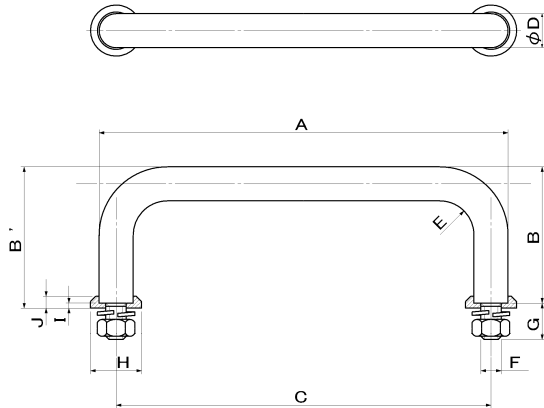

## SRBM 丸棒取手おねじ

材 質:SUS304  
 表面処理:鏡面バフ研磨  
 用 途:屋内外の扉、保護棒

単位 (m/m)

品番	A	B	C	D	E	F	G	H	I	J	B'	1箱の入数
SRBM-75	75	30	68	7	R6	M5	11	10	1	3	31	400本
SRBM-109	109		100	9	R7			13				
SRBM-120	120	40	110	10	R10	M6	15	1.5	3.5	41.5	200本	
SRBM-130	130		120									
SRBM-162	162	50	150	12	R12	M8	20	18	4.5	51.5	100本	
SRBM-200	200		188									
SRBM-250	250		238									
SRBM-300	300		288									50本

## SRBF 丸棒取手めねじ

材 質:SUS304  
 表面処理:鏡面バフ研磨  
 用 途:屋内外の扉、保護棒

単位 (m/m)

品番	A	B	C	D	E	F	G	1箱の入数
SRBF-75	75	30	68	7	R6	M5	11	400本
SRBF-109	109		100	9	R7			200本
SRBF-120	120	40	110	10	R10	M6	15	100本
SRBF-130	130		120					
SRBF-162	162	50	150	12	R12	M8	20	50本
SRBF-200	200		188					
SRBF-250	250		238					
SRBF-300	300		288					