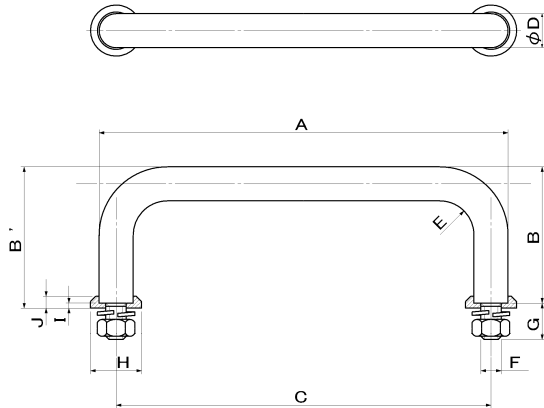

SRBM 丸棒取手おねじ

材 質:SUS304
 表面処理:鏡面バフ研磨
 用 途:屋内外の扉、保護棒

単位 (m/m)

品番	A	B	C	D	E	F	G	H	I	J	B'	1箱の入数
SRBM-75	75	30	68	7	R6	M5	11	10	1	3	31	400本
SRBM-109	109		100	9	R7			13				
SRBM-120	120	40	110	10	R10	M6		15	1.5	3.5	41.5	200本
SRBM-130	130		120									
SRBM-162	162	50	150	12	R12	M8	20	18	4.5	51.5	100本	
SRBM-200	200		188									
SRBM-250	250		238									
SRBM-300	300		288									50本

SRBF 丸棒取手めねじ

材 質:SUS304
 表面処理:鏡面バフ研磨
 用 途:屋内外の扉、保護棒

単位 (m/m)

品番	A	B	C	D	E	F	G	1箱の入数
SRBF-75	75	30	68	7	R6	M5	11	400本
SRBF-109	109		100	9	R7			200本
SRBF-120	120	40	110	10	R10	M6		100本
SRBF-130	130		120					
SRBF-162	162	50	150	12	R12	M8	20	50本
SRBF-200	200		188					
SRBF-250	250		238					
SRBF-300	300		288					