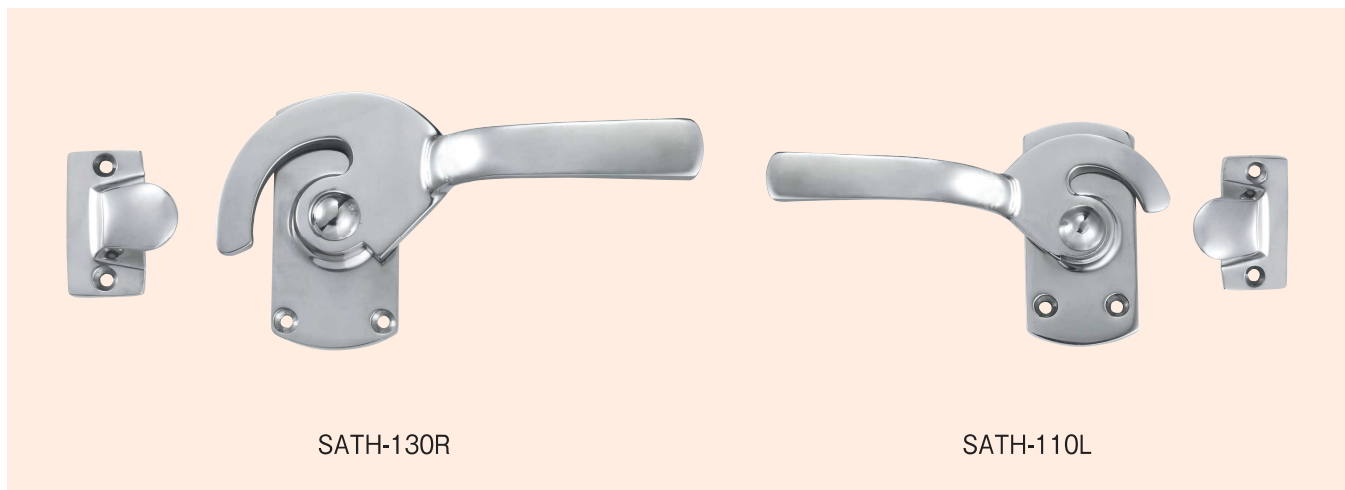

## SATH ステンレス密閉用ハンドル

用途

●冷温蔵庫・密閉用の扉

材質:SUS304 表面処理:鏡面バフ研磨

単位 (m/m)

品番	備考	L1	L2	A	B	C	D	E	X	Y	Z	F	H1	H2	H3	H4	H5	H6
SATH-70R	右開き用	68	25	30	55	45	20	30	17	37	32	28	28	12.5	5	14.5	10	5
SATH-70L	左開き用																	
SATH-85R	右開き用	84	28	30	60	45	20	30	20	40	32	28	35	13	5	14.5	10	5
SATH-85L	左開き用																	
SATH-100R	右開き用	98	29	32	65	50	23	32	22	43	35	30	36	14	5	18	12	5
SATH-100L	左開き用																	
SATH-110R	右開き用	109	33	40	80	50	24	35	25	52	34	34	43	14	6	17	12	5
SATH-110L	左開き用																	
SATH-130R	右開き用	127	48	45	90	52	28	40	34	70	40	43	49	17	6	19	14	5
SATH-130L	左開き用																	

SATH-130R

SATH-110L