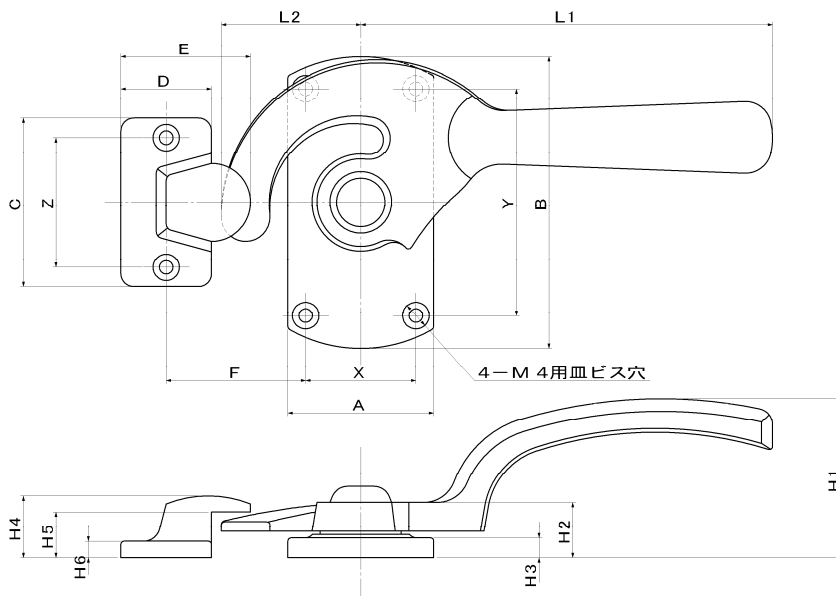

## SATH ステンレス密閉用ハンドル

用途

●冷温蔵庫・密閉用の扉

材質:SUS304 表面処理:鏡面バフ研磨

単位 (m/m)

品番	備考	L1	L2	A	B	C	D	E	X	Y	Z	F	H1	H2	H3	H4	H5	H6
SATH-70R	右開き用	68	25	30	55	45	20	30	17	37	32	28	28	12.5	5	14.5	10	5
SATH-70L	左開き用																	
SATH-85R	右開き用	84	28	30	60	45	20	30	20	40	32	28	35	13	5	14.5	10	5
SATH-85L	左開き用																	
SATH-100R	右開き用	98	29	32	65	50	23	32	22	43	35	30	36	14	5	18	12	5
SATH-100L	左開き用																	
SATH-110R	右開き用	109	33	40	80	50	24	35	25	52	34	34	43	14	6	17	12	5
SATH-110L	左開き用																	
SATH-130R	右開き用	127	48	45	90	52	28	40	34	70	40	43	49	17	6	19	14	5
SATH-130L	左開き用																	

SATH-130R

SATH-110L