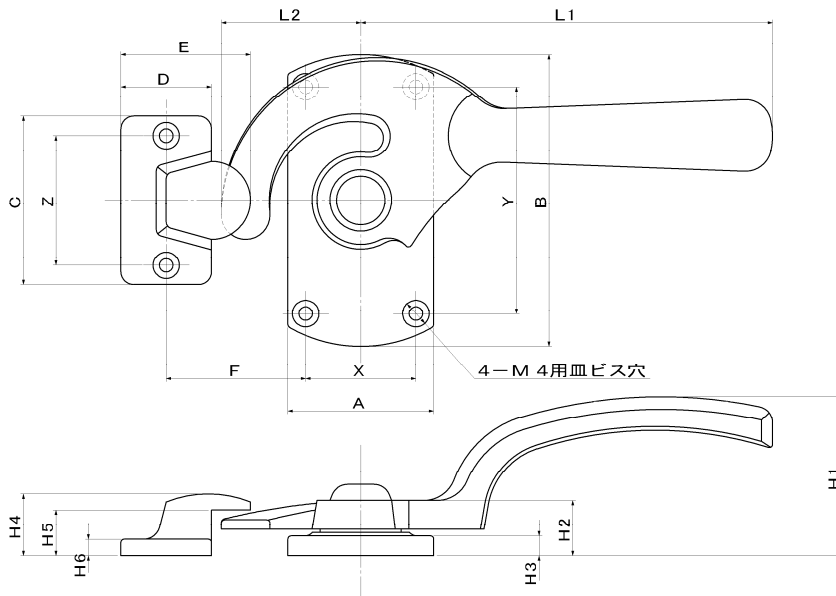

## SATH ステンレス密閉用ハンドル

用途

●冷温蔵庫・密閉用の扉

材質:SUS304 表面処理:鏡面バフ研磨

単位 (m/m)

品番	備考	L1	L2	A	B	C	D	E	X	Y	Z	F	H1	H2	H3	H4	H5	H6
SATH-70R	右開き用	68	25	30	55	45	20	30	17	37	32	28	28	12.5	5	14.5	10	5
SATH-70L	左開き用																	
SATH-85R	右開き用	84	28	30	60	45	20	30	20	40	32	28	35	13	5	14.5	10	5
SATH-85L	左開き用																	
SATH-100R	右開き用	98	29	32	65	50	23	32	22	43	35	30	36	14	5	18	12	5
SATH-100L	左開き用																	
SATH-110R	右開き用	109	33	40	80	50	24	35	25	52	34	34	43	14	6	17	12	5
SATH-110L	左開き用																	
SATH-130R	右開き用	127	48	45	90	52	28	40	34	70	40	43	49	17	6	19	14	5
SATH-130L	左開き用																	