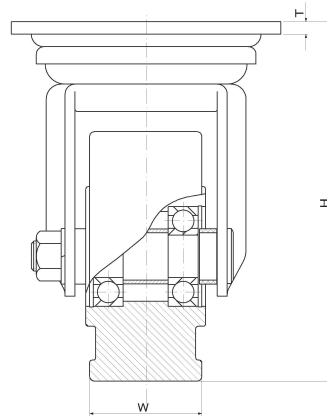

JM・JMB重量用キャスター

JM-100-RR

JMB-100-R

単位 (m/m)

品番		車輪の材質	車径	車巾	取付高	取付座	取付寸法	皿厚	穴径	偏心	荷重
ストッパーなし	ストッパー付		D	W	H	A×B	X×Y				
JM-100-RG	JMB-100-RG	ゴム	100	50	144	108×108	80×80	5	11	37	200
JM-100-R	JMB-100-R	ウレタン									300
JM-100-RR	JMB-100-RR	樹脂									460
JM-130-RG	JMB-130-RG	ゴム	130	50	177	120×120	90×90	5	11	40	240
JM-130-R	JMB-130-R	ウレタン									450
JM-130-RR	JMB-130-RR	樹脂									500
JM-150-RG	JMB-150-RG	ゴム	150	63	198	140×140	112×112	6	14	58	300
JM-150-R	JMB-150-R	ウレタン									500
JM-150-RR	JMB-150-RR	樹脂									550
JM-200-RG	JMB-200-RG	ゴム	200	63	250	140×140	112×112	6	14	58	410
JM-200-R	JMB-200-R	ウレタン									600
JM-200-RR	JMB-200-RR	樹脂									660