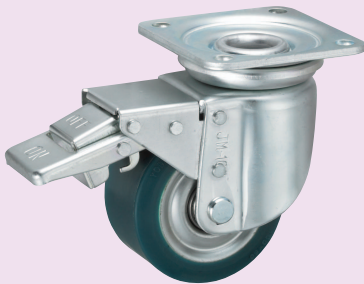

JM・JMB重量用キャスター

JM-100-RR

JMB-100-R

単位 (m/m)

品番		車輪の材質	車径 D	車巾 W	取付高 H	取付座 A×B	取付寸法 X×Y	皿厚 T	穴径 P	偏心 E	荷重 kg/1ヶ
ストッパーなし	ストッパー付										
JM-100-RG	JMB-100-RG	ゴム	100		144	108×108	80×80	5	11	37	200
JM-100-R	JMB-100-R	ウレタン									300
JM-100-RR	JMB-100-RR	樹脂									460
JM-130-RG	JMB-130-RG	ゴム	130	50	177					40	240
JM-130-R	JMB-130-R	ウレタン									450
JM-130-RR	JMB-130-RR	樹脂									500
JM-150-RG	JMB-150-RG	ゴム	150		198	120×120	90×90			45	300
JM-150-R	JMB-150-R	ウレタン									500
JM-150-RR	JMB-150-RR	樹脂									550
JM-200-RG	JMB-200-RG	ゴム	200	63	250	140×140	112×112	6	14	58	410
JM-200-R	JMB-200-R	ウレタン									600
JM-200-RR	JMB-200-RR	樹脂									660