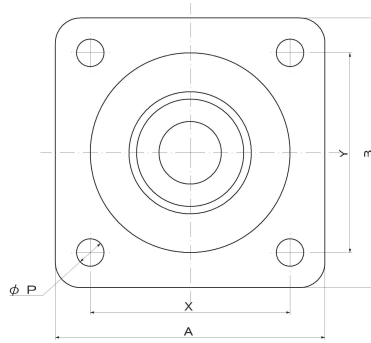

JM・JMB重量用キャスター

JM-100-RR

JMB-100-R

単位 (m/m)

品番		車輪の材質	車径 D	車巾 W	取付高 H	取付座 A×B	取付寸法 X×Y	皿厚 T	穴径 P	偏心 E	荷重 kg/1ヶ
ストッパーなし	ストッパー付										
JM-100-RG	JMB-100-RG	ゴム	100		144	108×108	80×80	5	11	37	200
JM-100-R	JMB-100-R	ウレタン									300
JM-100-RR	JMB-100-RR	樹脂									460
JM-130-RG	JMB-130-RG	ゴム	130	50	177					40	240
JM-130-R	JMB-130-R	ウレタン									450
JM-130-RR	JMB-130-RR	樹脂									500
JM-150-RG	JMB-150-RG	ゴム	150		198	120×120	90×90			45	300
JM-150-R	JMB-150-R	ウレタン									500
JM-150-RR	JMB-150-RR	樹脂									550
JM-200-RG	JMB-200-RG	ゴム	200	63	250	140×140	112×112	6	14	58	410
JM-200-R	JMB-200-R	ウレタン									600
JM-200-RR	JMB-200-RR	樹脂									660