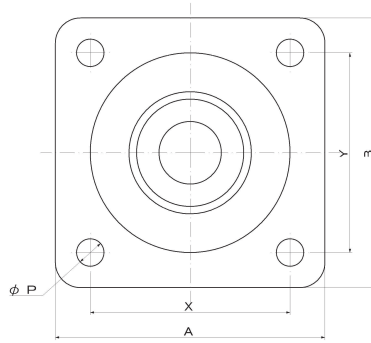

JM・JMB重量用キャスター

JM-100-RR

JMB-100-R

単位 (m/m)

品番		車輪の材質	車径	車巾	取付高	取付座	取付寸法	皿厚	穴径	偏心	荷重
ストッパーなし	ストッパー付		D	W	H	A×B	X×Y				
JM-100-RG	JMB-100-RG	ゴム	100	50	144	108×108	80×80	5	11	37	200
JM-100-R	JMB-100-R	ウレタン									300
JM-100-RR	JMB-100-RR	樹脂									460
JM-130-RG	JMB-130-RG	ゴム	130	50	177	120×120	90×90	5	11	40	240
JM-130-R	JMB-130-R	ウレタン									450
JM-130-RR	JMB-130-RR	樹脂									500
JM-150-RG	JMB-150-RG	ゴム	150	63	198	140×140	112×112	6	14	58	300
JM-150-R	JMB-150-R	ウレタン									500
JM-150-RR	JMB-150-RR	樹脂									550
JM-200-RG	JMB-200-RG	ゴム	200	63	250	140×140	112×112	6	14	58	410
JM-200-R	JMB-200-R	ウレタン									600
JM-200-RR	JMB-200-RR	樹脂									660