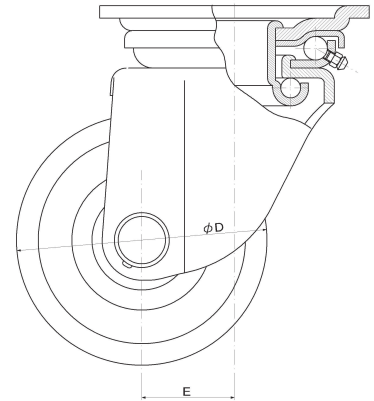

JM・JMB重量用キャスター

JM-100-RR

JMB-100-R

単位 (m/m)

品番		車輪の材質	車径	車巾	取付高	取付座	取付寸法	皿厚	穴径	偏心	荷重
ストッパーなし	ストッパー付		D	W	H	A×B	X×Y				
JM-100-RG	JMB-100-RG	ゴム	100	50	144	108×108	80×80	5	11	37	200
JM-100-R	JMB-100-R	ウレタン									300
JM-100-RR	JMB-100-RR	樹脂									460
JM-130-RG	JMB-130-RG	ゴム	130	50	177	120×120	90×90	5	11	40	240
JM-130-R	JMB-130-R	ウレタン									450
JM-130-RR	JMB-130-RR	樹脂									500
JM-150-RG	JMB-150-RG	ゴム	150	63	198	140×140	112×112	6	14	58	300
JM-150-R	JMB-150-R	ウレタン									500
JM-150-RR	JMB-150-RR	樹脂									550
JM-200-RG	JMB-200-RG	ゴム	200	63	250	140×140	112×112	6	14	58	410
JM-200-R	JMB-200-R	ウレタン									600
JM-200-RR	JMB-200-RR	樹脂									660