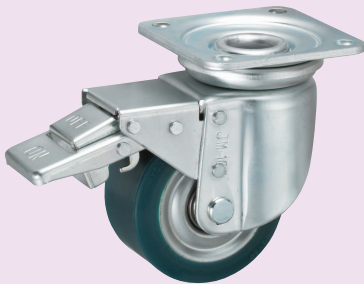

JM・JMB重量用キャスター

JM-100-RR

JMB-100-R

単位 (m/m)

品番		車輪の材質	車径	車巾	取付高	取付座	取付寸法	皿厚	穴径	偏心	荷重
ストッパーなし	ストッパー付		D	W	H	A×B	X×Y				
JM-100-RG	JMB-100-RG	ゴム	100	50	144	108×108	80×80	5	11	37	200
JM-100-R	JMB-100-R	ウレタン									300
JM-100-RR	JMB-100-RR	樹脂									460
JM-130-RG	JMB-130-RG	ゴム	130	50	177	120×120	90×90	5	11	40	240
JM-130-R	JMB-130-R	ウレタン									450
JM-130-RR	JMB-130-RR	樹脂									500
JM-150-RG	JMB-150-RG	ゴム	150	63	198	140×140	112×112	6	14	58	300
JM-150-R	JMB-150-R	ウレタン									500
JM-150-RR	JMB-150-RR	樹脂									550
JM-200-RG	JMB-200-RG	ゴム	200	63	250	140×140	112×112	6	14	58	410
JM-200-R	JMB-200-R	ウレタン									600
JM-200-RR	JMB-200-RR	樹脂									660