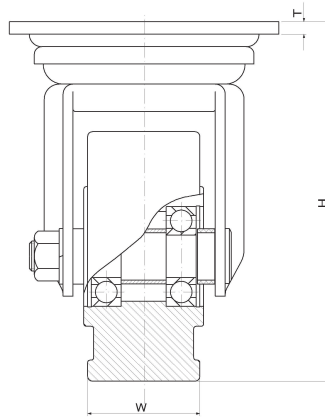

JM・JMB重量用キャスター

JM-100-RR

JMB-100-R

単位 (m/m)

品番		車輪の材質	車径 D	車巾 W	取付高 H	取付座 A×B	取付寸法 X×Y	皿厚 T	穴径 P	偏心 E	荷重 kg/1ヶ
ストッパーなし	ストッパー付										
JM-100-RG	JMB-100-RG	ゴム	100		144	108×108	80×80	5	11	37	200
JM-100-R	JMB-100-R	ウレタン									300
JM-100-RR	JMB-100-RR	樹脂									460
JM-130-RG	JMB-130-RG	ゴム	130	50	177					40	240
JM-130-R	JMB-130-R	ウレタン									450
JM-130-RR	JMB-130-RR	樹脂									500
JM-150-RG	JMB-150-RG	ゴム	150		198	120×120	90×90			45	300
JM-150-R	JMB-150-R	ウレタン									500
JM-150-RR	JMB-150-RR	樹脂									550
JM-200-RG	JMB-200-RG	ゴム	200	63	250	140×140	112×112	6	14	58	410
JM-200-R	JMB-200-R	ウレタン									600
JM-200-RR	JMB-200-RR	樹脂									660