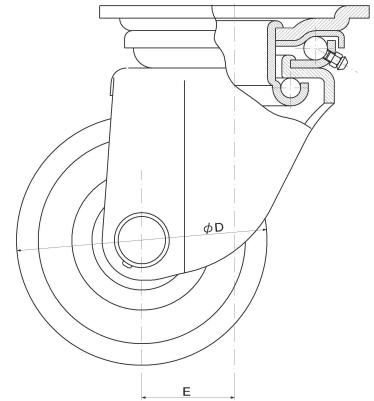

JM・JMB重量用キャスター

JM-100-RR

JMB-100-R

単位 (m/m)

品番		車輪の材質	車径 D	車巾 W	取付高 H	取付座 A×B	取付寸法 X×Y	皿厚 T	穴径 P	偏心 E	荷重 kg/1ヶ
ストッパーなし	ストッパー付										
JM-100-RG	JMB-100-RG	ゴム	100		144	108×108	80×80	5	11	37	200
JM-100-R	JMB-100-R	ウレタン									300
JM-100-RR	JMB-100-RR	樹脂									460
JM-130-RG	JMB-130-RG	ゴム	130	50	177					40	240
JM-130-R	JMB-130-R	ウレタン									450
JM-130-RR	JMB-130-RR	樹脂									500
JM-150-RG	JMB-150-RG	ゴム	150		198	120×120	90×90			45	300
JM-150-R	JMB-150-R	ウレタン									500
JM-150-RR	JMB-150-RR	樹脂									550
JM-200-RG	JMB-200-RG	ゴム	200	63	250	140×140	112×112	6	14	58	410
JM-200-R	JMB-200-R	ウレタン									600
JM-200-RR	JMB-200-RR	樹脂									660