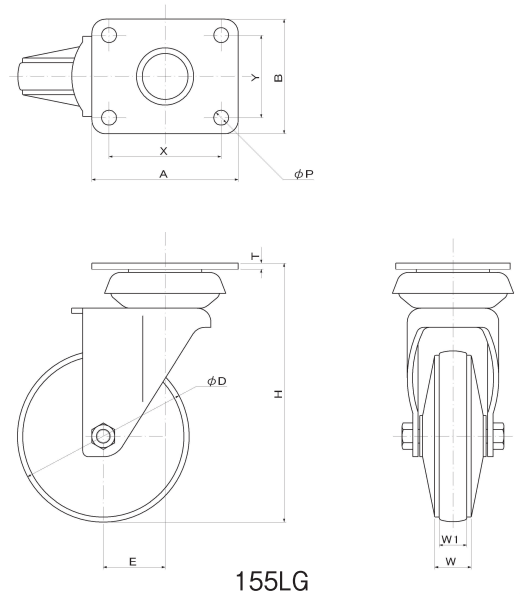

ウッドホイールキャスター

157LG-C

155LG-BL

155LG

特徴

- 自在はストレートカットとカーブカット 2種類のデザインがあります。
- 155はシャープな印象のストレートカットモデル
- 157は柔らかい印象のカーブカットモデル

自在プレートタイプ

単位(m/m)

品番	車輪の材質	車径		車巾	ゴム巾	取付座	取付寸法	皿厚	穴径	偏心	金具のカラー	荷重
		D	H									
155L-C	木製ラバー付	70	100	16	-	64×50	49×35.5	2.6	6.5	28	ユニクロ	30
155L-BL											黒塗装	
155LG-C		ユニクロ										
155LG-BL		黒塗装										
157L-C	木製ラバー付	70	100	16	-	64×50	49×35.5	2.6	6.5	28	ユニクロ	30
157L-BL											黒塗装	
157LG-C		ユニクロ										
157LG-BL		黒塗装										

ストッパー付

155LG-BIS-C	木製ラバー付	75	113	16	12	64×50	49×35.5	2.6	6.5	28	ユニクロ	30
155LG-BIS-BL											黒塗装	

155LGH-C

155LGH

固定タイプ

単位(m/m)

品番	車輪の材質	車径		車巾	ゴム巾	取付座	取付寸法	皿厚	穴径	偏心	金具のカラー	荷重
		D	H									
155LH-C	木製ラバー付	70	100	16	-	64×50	49×35.5	2	6.5		ユニクロ	30
155LH-BL											黒塗装	
155LGH-C		ユニクロ										
155LGH-BL		黒塗装										