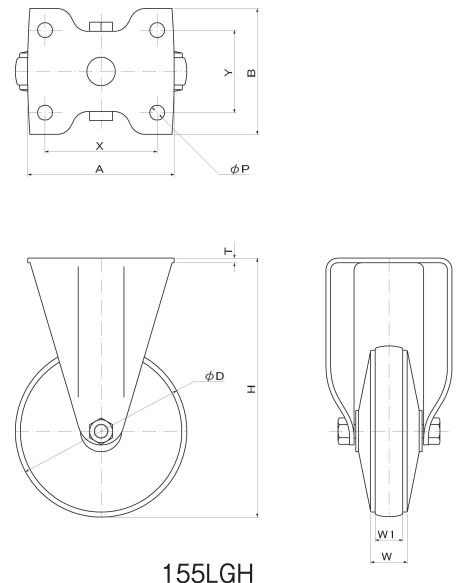

ウッドホイールキャスター

157LG-C

155LG-BL

155LG

特徴

- 自在はストレートカットとカーブカット 2種類のデザインがあります。
- 155はシャープな印象のストレートカットモデル
- 157は柔らかい印象のカーブカットモデル

自在プレートタイプ

単位(m/m)

品番	車輪の材質	車径		車巾	ゴム巾	取付座	取付寸法	皿厚	穴径	偏心	金具のカラー	荷重
		D	H									
155L-C	木製ラバー付	70	100	16	-	64×50	49×35.5	2.6	6.5	28	ユニクロ	30
155L-BL											黒塗装	
155LG-C		ユニクロ										
155LG-BL		黒塗装										
157L-C	木製ラバー付	70	100	16	-	64×50	49×35.5	2.6	6.5	28	ユニクロ	30
157L-BL											黒塗装	
157LG-C		ユニクロ										
157LG-BL		黒塗装										

ストッパー付

155LG-BIS-C	木製ラバー付	75	113	16	12	64×50	49×35.5	2.6	6.5	28	ユニクロ	30
155LG-BIS-BL											黒塗装	

155LGH-C

155LGH

固定タイプ

単位(m/m)

品番	車輪の材質	車径		車巾	ゴム巾	取付座	取付寸法	皿厚	穴径	偏心	金具のカラー	荷重
		D	H									
155LH-C	木製ラバー付	70	100	16	-	64×50	49×35.5	2	6.5		ユニクロ	30
155LH-BL											黒塗装	
155LGH-C		ユニクロ										
155LGH-BL		黒塗装										