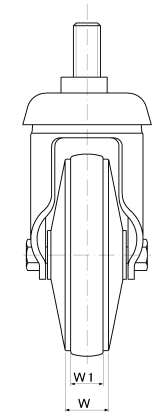

ウッドホイールキャスター

特徴

- 自在はストレートカットとカーブカット 2種類のデザインがあります。
- 155はシャープな印象のストレートカットモデル
- 157は柔らかい印象のカーブカットモデル

自在ネジ込みタイプ

単位 (m/m)

品番	車輪の材質	車径		取付高 H	車巾 W	ゴム巾 W ₁	軸径 T	軸長 L	偏心 E	金具のカラー	荷重 kg/1ヶ
		D	H								
155LB-C	木製ラバー付	70	100	16	12	M10	30	28	ユニクロ 黒塗装	30	
155LB-DL											
155LGB-C											
155LGB-BL											
157LB-C	木製ラバー付	70	96.5	16	12	M10	20	28	ユニクロ 黒塗装	30	
157LB-DL											
157LGB-C											
157LGB-BL											

ストッパー付

155LGB-BIS-C	木製ラバー付	75	113	16	12	M10	30	28	ユニクロ	30
155LGB-BIS-BL									黒塗装	