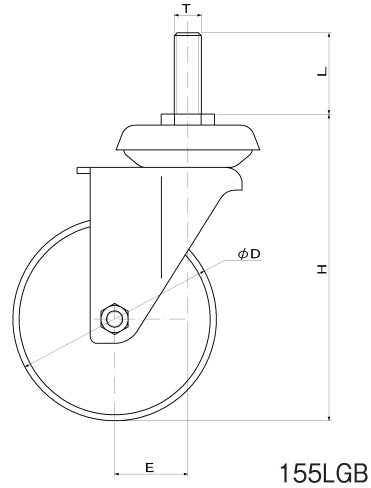

ウッドホイールキャスター

特徴

- 自在はストレートカットとカーブカット 2種類のデザインがあります。
- 155はシャープな印象のストレートカットモデル
- 157は柔らかい印象のカーブカットモデル

自在ネジ込みタイプ

単位 (m/m)

品番	車輪の材質	車径		取付高 H	車巾 W	ゴム巾 W ₁	軸径 T	軸長 L	偏心 E	金具のカラー	荷重 kg/1ヶ
		D	H								
155LB-C	木製ラバー付	70	100	16	12	M10	30	28	ユニクロ 黒塗装	30	
155LB-DL											
155LGB-C											
155LGB-BL											
157LB-C	木製ラバー付	70	96.5	16	12	M10	20	28	ユニクロ 黒塗装	30	
157LB-DL											
157LGB-C											
157LGB-BL											

ストッパー付

155LGB-BIS-C	木製ラバー付	75	113	16	12	M10	30	28	ユニクロ	30
155LGB-BIS-BL									黒塗装	