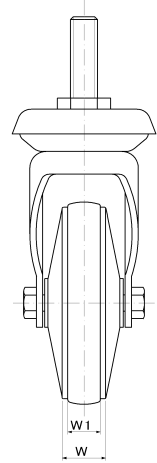

ウッドホイールキャスター

特徴

- 自在はストレートカットとカーブカット 2種類のデザインがあります。
- 155はシャープな印象のストレートカットモデル
- 157は柔らかい印象のカーブカットモデル

自在ネジ込みタイプ

単位 (m/m)

品番	車輪の材質	車径		取付高 H	車巾 W	ゴム巾 W ₁	軸径 T	軸長 L	偏心 E	金具のカラー	荷重 kg/1ヶ
		D	H								
155LB-C	木製ラバー付	70	100	16	12	M10	30	28	ユニクロ 黒塗装	30	
155LB-DL											
155LGB-C											
155LGB-BL											
157LB-C	木製ラバー付	70	96.5	16	12	M10	20	28	ユニクロ 黒塗装	30	
157LB-DL											
157LGB-C											
157LGB-BL											

ストッパー付

155LGB-BIS-C	木製ラバー付	75	113	16	12	M10	30	28	ユニクロ	30
155LGB-BIS-BL									黒塗装	