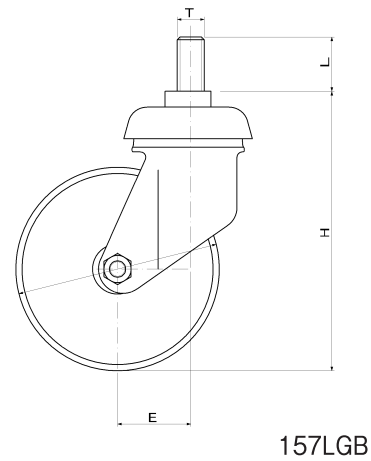

ウッドホイールキャスター

特徴

- 自在はストレートカットとカーブカット 2種類のデザインがあります。
- 155はシャープな印象のストレートカットモデル
- 157は柔らかい印象のカーブカットモデル

自在ネジ込みタイプ

単位 (m/m)

品番	車輪の材質	車径		取付高 H	車巾 W	ゴム巾 W ₁	軸径 T	軸長 L	偏心 E	金具のカラー	荷重 kg/1ヶ
		D	H								
155LB-C	木製ラバー付	70	100	16	12	M10	30	28	ユニクロ 黒塗装	30	
155LB-DL											
155LGB-C											
155LGB-BL											
157LB-C	木製ラバー付	70	96.5	16	12	M10	20	28	ユニクロ 黒塗装	30	
157LB-DL											
157LGB-C											
157LGB-BL											

ストッパー付

155LGB-BIS-C	木製ラバー付	75	113	16	12	M10	30	28	ユニクロ	30
155LGB-BIS-BL									黒塗装	