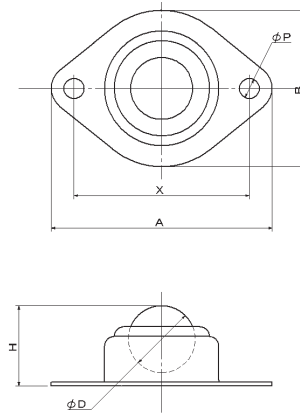

140-F 新型ボールキャスター

本体：スチールユニクロメッキ
ボール：スチール

単位(m/m)

品番	球径	取付高	取付座	取付寸法	穴径	荷重
	D	H	A×B	X	P	kg/1ヶ
140F-18	17.5	21	58×41	46	5.3	20
140F-25	25.4	31	69×50	56	5.5	30
140F-32	31.8	37	82×57	66	5.6	50

※上向きに使用して下さい。

140-U 円盤ボールキャスター

本体：スチールユニクロメッキ
ボール：スチール

単位(m/m)

品番	球径	取付高	取付座	取付寸法	ボス長	ボス径	穴径	荷重
	D	H	A	PC	E	C	P	kg/1ヶ
140U-18	17.5	10.5	40.5	32.8	10	25	2.4	20
140U-25	25.4	15	62.5	48.6	14.6	36	5.3	30
140U-32	31.8	19	72.5	57.6	17	43	6.2	50

※上向きに使用して下さい。

140-N 釘付キャスター

本体：スチールニッケルメッキ
ボール：スチール

※上向きに使用して下さい。

2014改