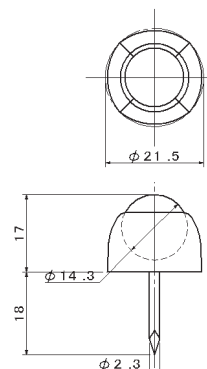

140-F 新型ボールキャスター

本体：スチールユニクロメッキ
ボール：スチール

単位(m/m)

品番	球径	取付高	取付座	取付寸法	穴径	荷重
	D	H	A×B	X	P	kg/1ヶ
140F-18	17.5	21	58×41	46	5.3	20
140F-25	25.4	31	69×50	56	5.5	30
140F-32	31.8	37	82×57	66	5.6	50

※上向きに使用して下さい。

140-U 円盤ボールキャスター

本体：スチールユニクロメッキ
ボール：スチール

単位(m/m)

品番	球径	取付高	取付座	取付寸法	ボス長	ボス径	穴径	荷重
	D	H	A	PC	E	C	P	kg/1ヶ
140U-18	17.5	10.5	40.5	32.8	10	25	2.4	20
140U-25	25.4	15	62.5	48.6	14.6	36	5.3	30
140U-32	31.8	19	72.5	57.6	17	43	6.2	50

※上向きに使用して下さい。

140-N 釘付キャスター

本体：スチールニッケルメッキ
ボール：スチール

※上向きに使用して下さい。

2014改