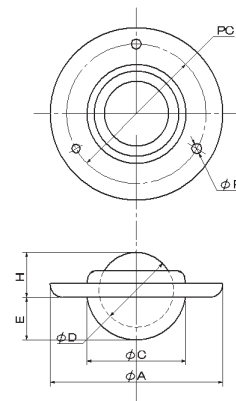

140-F 新型ボールキャスター

本体：スチールユニクロメッキ
ボール：スチール

単位(m/m)

品番	球径	取付高	取付座	取付寸法	穴径	荷重
	D	H	A×B	X	P	kg/1ヶ
140F-18	17.5	21	58×41	46	5.3	20
140F-25	25.4	31	69×50	56	5.5	30
140F-32	31.8	37	82×57	66	5.6	50

※上向きに使用して下さい。

140-U 円盤ボールキャスター

本体：スチールユニクロメッキ
ボール：スチール

単位(m/m)

品番	球径	取付高	取付座	取付寸法	ボス長	ボス径	穴径	荷重
	D	H	A	PC	E	C	P	kg/1ヶ
140U-18	17.5	10.5	40.5	32.8	10	25	2.4	20
140U-25	25.4	15	62.5	48.6	14.6	36	5.3	30
140U-32	31.8	19	72.5	57.6	17	43	6.2	50

※上向きに使用して下さい。

140-N 釘付キャスター

本体：スチールニッケルメッキ
ボール：スチール

※上向きに使用して下さい。

2014改