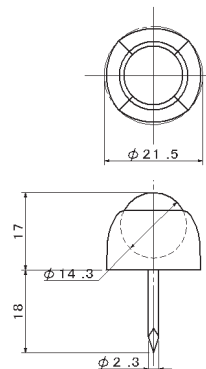

140-F 新型ボールキャスター

本体：スチールユニクロメッキ
ボール：スチール

単位(m/m)

品番	球径	取付高	取付座	取付寸法	穴径	荷重
	D	H	A×B	X	P	kg/1ヶ
140F-18	17.5	21	58×41	46	5.3	20
140F-25	25.4	31	69×50	56	5.5	30
140F-32	31.8	37	82×57	66	5.6	50

※上向きに使用して下さい。

140-U 円盤ボールキャスター

本体：スチールユニクロメッキ
ボール：スチール

単位(m/m)

品番	球径	取付高	取付座	取付寸法	ボス長	ボス径	穴径	荷重
	D	H	A	PC	E	C	P	kg/1ヶ
140U-18	17.5	10.5	40.5	32.8	10	25	2.4	20
140U-25	25.4	15	62.5	48.6	14.6	36	5.3	30
140U-32	31.8	19	72.5	57.6	17	43	6.2	50

※上向きに使用して下さい。

140-N 釘付キャスター

本体：スチールニッケルメッキ
ボール：スチール

※上向きに使用して下さい。

2014改