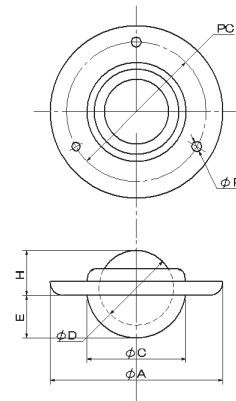

140-F 新型ボールキャスター

本体：スチールユニクロメッキ
ボール：スチール

単位(m/m)

品番	球径	取付高	取付座	取付寸法	穴径	荷重
	D	H	A×B	X	P	kg/1ヶ
140F-18	17.5	21	58×41	46	5.3	20
140F-25	25.4	31	69×50	56	5.5	30
140F-32	31.8	37	82×57	66	5.6	50

※上向きに使用して下さい。

140-U 円盤ボールキャスター

本体：スチールユニクロメッキ
ボール：スチール

単位(m/m)

品番	球径	取付高	取付座	取付寸法	ボス長	ボス径	穴径	荷重
	D	H	A	PC	E	C	P	kg/1ヶ
140U-18	17.5	10.5	40.5	32.8	10	25	2.4	20
140U-25	25.4	15	62.5	48.6	14.6	36	5.3	30
140U-32	31.8	19	72.5	57.6	17	43	6.2	50

※上向きに使用して下さい。

140-N 釘付キャスター

本体：スチールニッケルメッキ
ボール：スチール

※上向きに使用して下さい。

2014改