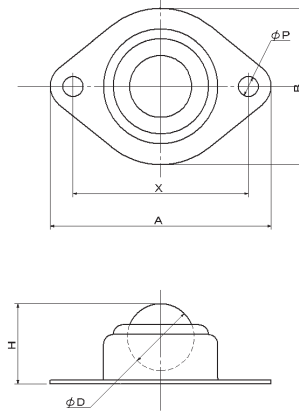

140-F 新型ボールキャスター

本体：スチールユニクロメッキ
ボール：スチール

単位(m/m)

品番	球径	取付高	取付座	取付寸法	穴径	荷重
	D	H	A×B	X	P	kg/1ヶ
140F-18	17.5	21	58×41	46	5.3	20
140F-25	25.4	31	69×50	56	5.5	30
140F-32	31.8	37	82×57	66	5.6	50

※上向きに使用して下さい。

140-U 円盤ボールキャスター

本体：スチールユニクロメッキ
ボール：スチール

単位(m/m)

品番	球径	取付高	取付座	取付寸法	ボス長	ボス径	穴径	荷重
	D	H	A	PC	E	C	P	kg/1ヶ
140U-18	17.5	10.5	40.5	32.8	10	25	2.4	20
140U-25	25.4	15	62.5	48.6	14.6	36	5.3	30
140U-32	31.8	19	72.5	57.6	17	43	6.2	50

※上向きに使用して下さい。

140-N 釘付キャスター

本体：スチールニッケルメッキ
ボール：スチール

※上向きに使用して下さい。

2014改