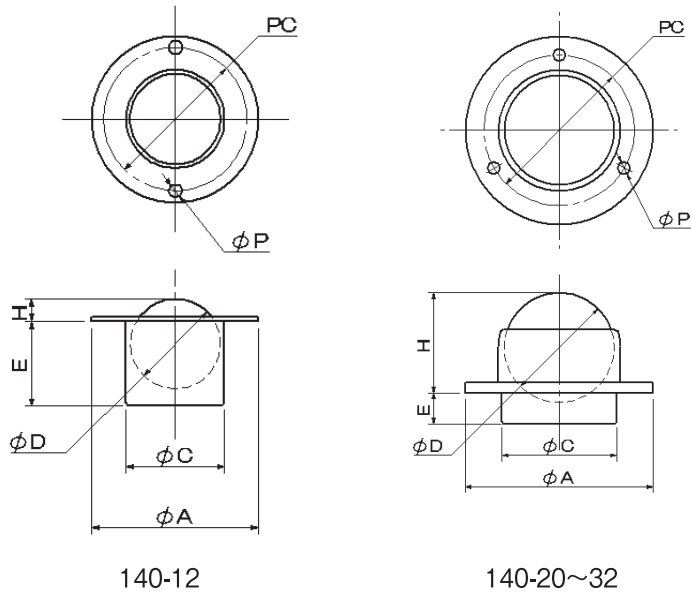

140 ボールキャスター

本体：スチール真鍮メッキ
ボール：スチール

単位 (m/m)

品番	球径 D	取付高 H	取付座 A	取付寸法 PC	ボス長 E	ボス径 C	穴径 P	荷重 kg/1ヶ
140-12	11.9	3	22	19	11.2	13	1.8	8
140-20	17.5	16	30	24	5	18.3	2	10
140-25	22.2	19.5	41	36		24.7		15
140-32	25.4	24.5	48	41	6	29.3	2.6	20

※上向きに使用して下さい。

(140-12のみ本体:ユニクロメッキになります。)

140-P 面打ボールキャスター

本体：スチール真鍮メッキ
ボール：スチール

単位 (m/m)

品番	球径 D	取付高 H	取付座 A	取付寸法 PC	穴径 P	荷重 kg/1ヶ
140P-12	11.9	15.2	28.9	21.8	2.5	10
140P-15	14.3	19.3	33.7	26.6	2.8	12
140P-20	17.5	23	37	29.5	2.7	15
140P-25	22.2	27	44	36	2.8	25
140P-32	25.4	32.5	57	47	4.7	40