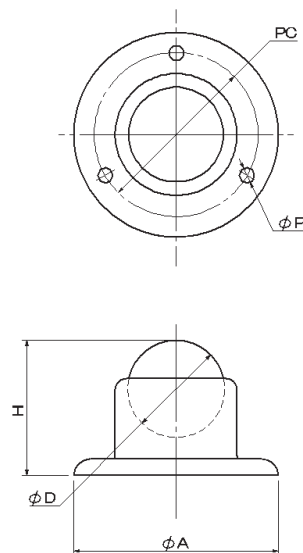

140 ボールキャスター

本体：スチール真鍮メッキ
ボール：スチール

単位 (m/m)

品番	球径 D	取付高 H	取付座 A	取付寸法 PC	ボス長 E	ボス径 C	穴径 P	荷重 kg/1ヶ
140-12	11.9	3	22	19	11.2	13	1.8	8
140-20	17.5	16	30	24	5	18.3	2	10
140-25	22.2	19.5	41	36		24.7		15
140-32	25.4	24.5	48	41	6	29.3	2.6	20

※上向きに使用して下さい。

(140-12のみ本体:ユニクロメッキになります。)

140-P 面打ボールキャスター

本体：スチール真鍮メッキ
ボール：スチール

単位 (m/m)

品番	球径 D	取付高 H	取付座 A	取付寸法 PC	穴径 P	荷重 kg/1ヶ
140P-12	11.9	15.2	28.9	21.8	2.5	10
140P-15	14.3	19.3	33.7	26.6	2.8	12
140P-20	17.5	23	37	29.5	2.7	15
140P-25	22.2	27	44	36	2.8	25
140P-32	25.4	32.5	57	47	4.7	40

※上向きに使用して下さい。