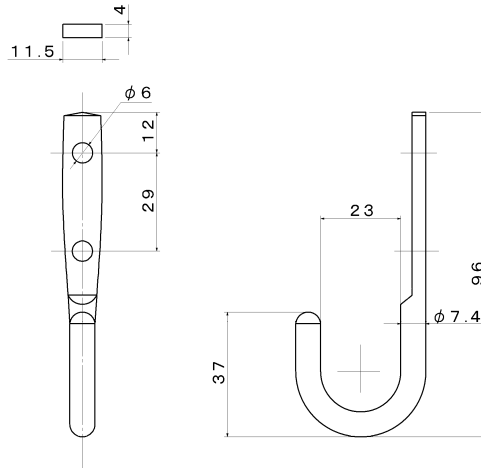

ATU-53 鉄ユニクロメッキロープフックループ型 / ATU-54 鉄ユニクロメッキロープフックオープン型

ATU-53

ATU-54

単位 (m/m)

ATU-53 一箱入数 30本

ATU-54 一箱入数 40本