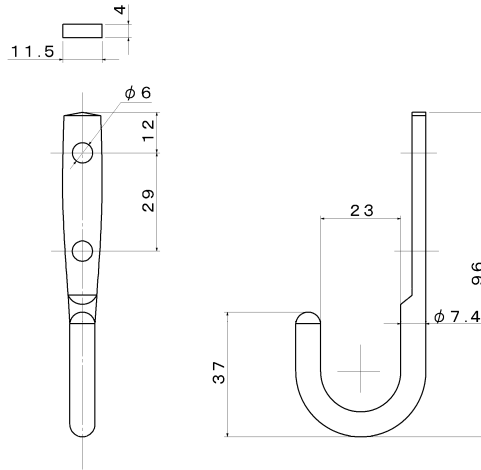

ATU-53 鉄ユニクロメッキロープフックループ型 / ATU-54 鉄ユニクロメッキロープフックオープン型

ATU-53

ATU-54

単位 (m/m)

ATU-53 一箱入数 30本

ATU-54 一箱入数 40本