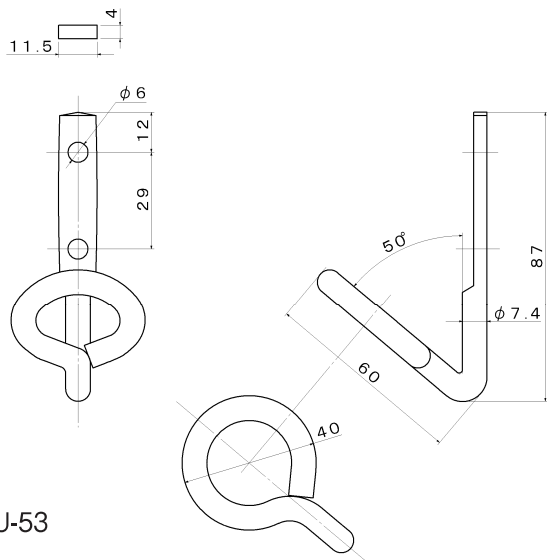

ATU-53 鉄ユニクロメッキロープフックループ型 / ATU-54 鉄ユニクロメッキロープフックオープン型

ATU-53

ATU-54

単位 (m/m)

ATU-53 一箱入数 30本

ATU-54 一箱入数 40本