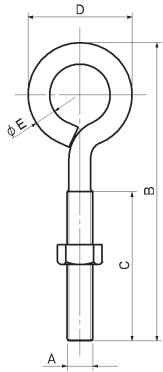

ATU-7 鉄ユニクロメッキアイボルト

Steel Eye Bolts (Uni-chrome Plated)

単位 (m/m)

品番	A	B	C	D	E	許容荷重	1箱の入数	1甲の入数バラ詰め
ATU-7-4-35	M4	37	15	16	3.4	15kg	200本	—
ATU-7-4-45	M4	47	25	16	3.4	15kg	200本	—
ATU-7-5-45	M5	46	20	21	4.4	15kg	200本	—
ATU-7-5-60	M5	61	30	21	4.4	15kg	100本	—
ATU-7-6-55	M6	55	25	26	5.2	25kg	100本	1,000本
ATU-7-6-75	M6	75	40	26	5.2	25kg	100本	1,000本
ATU-7-8-75	M8	73	30	34	7.0	65kg	50本	500本
ATU-7-8-100	M8	103	50	34	7.0	65kg	50本	500本
ATU-7-10-120	M10	122	50	44	8.8	75kg	バラ	200本
ATU-7-10-190	M10	192	50	44	8.8	75kg	バラ	150本
ATU-7-12-155	M12	155	60	53	10.5	100kg	バラ	100本
ATU-7-12-255	M12	255	60	53	10.5	100kg	バラ	100本

M4×35

M4×45

M5×45

M5×60

M6×55

M6×75

M8×75

M8×100