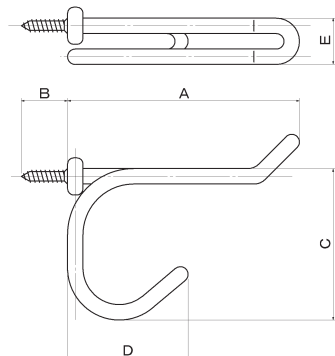

ATV-70 鉄コーティング帽子掛

単位 (m/m)

品番	色	A	B	C	D	E	許容荷重	1箱の入数
ATV-70-R	赤							
ATV-70-W	白	74	15	49	41	16	5kg	10本
ATV-70-B	黒							

線径φ3.2に塩ビコーティングしたものである。