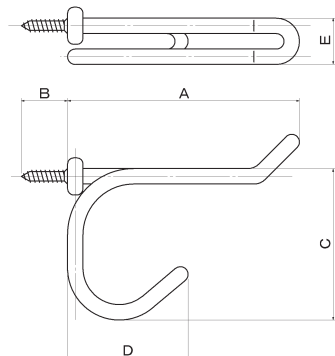

# ATV-70 鉄コーティング帽子掛

単位 (m/m)

品番	色	A	B	C	D	E	許容荷重	1箱の入数
ATV-70-R	赤							
ATV-70-W	白	74	15	49	41	16	5kg	10本
ATV-70-B	黒							

線径φ3.2に塩ビコーティングしたものである。