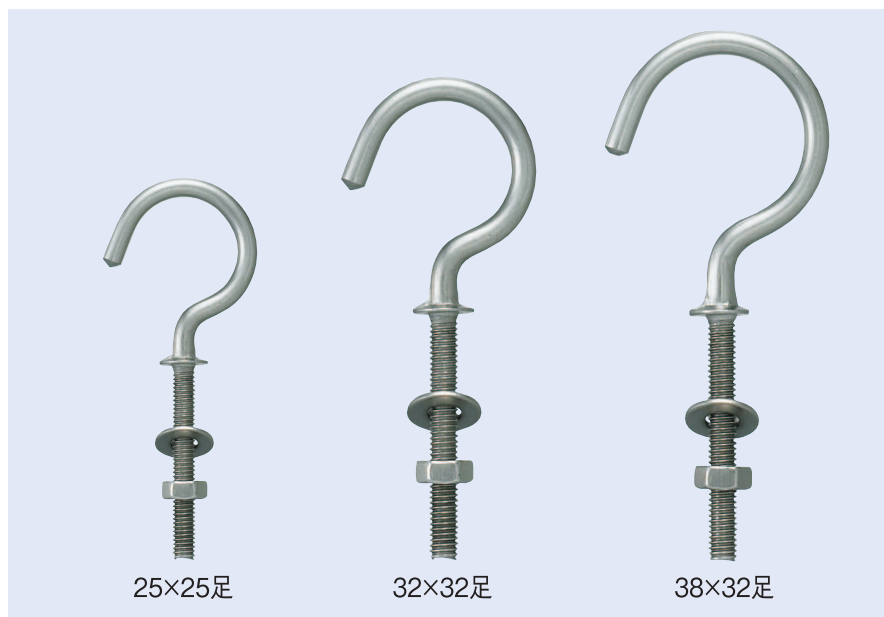

AS-121 ステンレス(SUS304)足長ナット足洋灯吊

単位(m/m)

品番	A	B	C	T	L	許容荷重	1箱の入数
AS-121-25-25	25	2.6	19	M3	25	12kg	200本
AS-121-32-32	32	3.45	24	M4	32	14kg	100本
AS-121-38-32	38	3.45	28.5	M4	32	12kg	100本

AS-122 ステンレス(SUS304)足長ナット足洋折