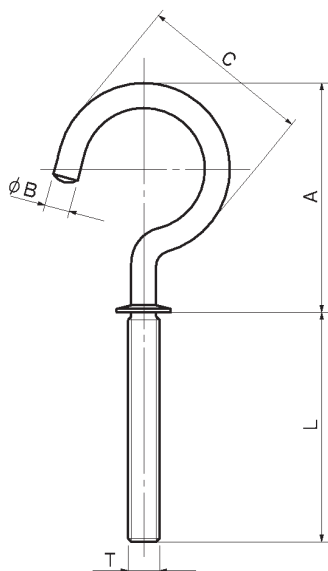

AS-121 ステンレス(SUS304)足長ナット足洋灯吊

単位(m/m)

品番	A	B	C	T	L	許容荷重	1箱の入数
AS-121-25-25	25	2.6	19	M3	25	12kg	200本
AS-121-32-32	32	3.45	24	M4	32	14kg	100本
AS-121-38-32	38	3.45	28.5	M4	32	12kg	100本

AS-122 ステンレス(SUS304)足長ナット足洋折

単位(m/m)

品番	A	B	C	T	L	許容荷重	1箱の入数
AS-122-25-25	25	2.6	16	M3	25	8kg	200本
AS-122-32-32	32	3.45	20.5	M4	32	8kg	100本
AS-122-38-32	38	3.45	23.5	M4	32	7kg	100本