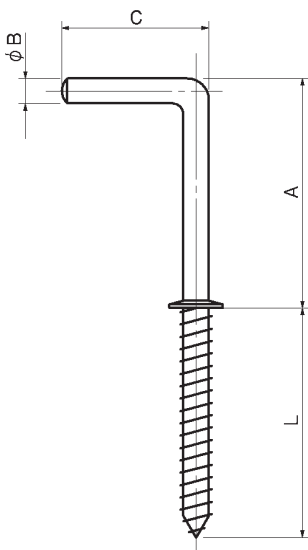

AS-21 ステンレス(SUS304)足長洋灯吊

単位 (m/m)

品番	A	B	C	L	許容荷重	1箱の入数
AS-21-25-25	25	2.6	19.5	25	12kg	200本
AS-21-32-32	32	3.45	24	32	14kg	100本
AS-21-38-32	38	3.45	28.5	32	12kg	100本

AS-22 ステンレス(SUS304)足長洋折

単位 (m/m)

品番	A	B	C	L	許容荷重	1箱の入数
AS-22-25-25	25	2.6	16	25	8kg	200本
AS-22-32-32	32	3.45	20.5	32	8kg	100本
AS-22-38-32	38	3.45	23.5	32	7kg	100本