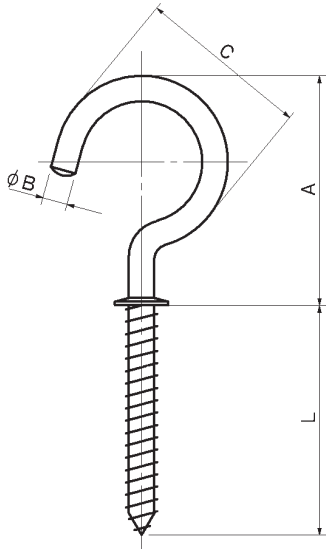

## AS-21 ステンレス(SUS304)足長洋灯吊

単位 (m/m)

品番	A	B	C	L	許容荷重	1箱の人数
AS-21-25-25	25	2.6	19.5	25	12kg	200本
AS-21-32-32	32	3.45	24	32	14kg	100本
AS-21-38-32	38	3.45	28.5	32	12kg	100本

## AS-22 ステンレス(SUS304)足長洋折

単位 (m/m)

品番	A	B	C	L	許容荷重	1箱の人数
AS-22-25-25	25	2.6	16	25	8kg	200本
AS-22-32-32	32	3.45	20.5	32	8kg	100本
AS-22-38-32	38	3.45	23.5	32	7kg	100本