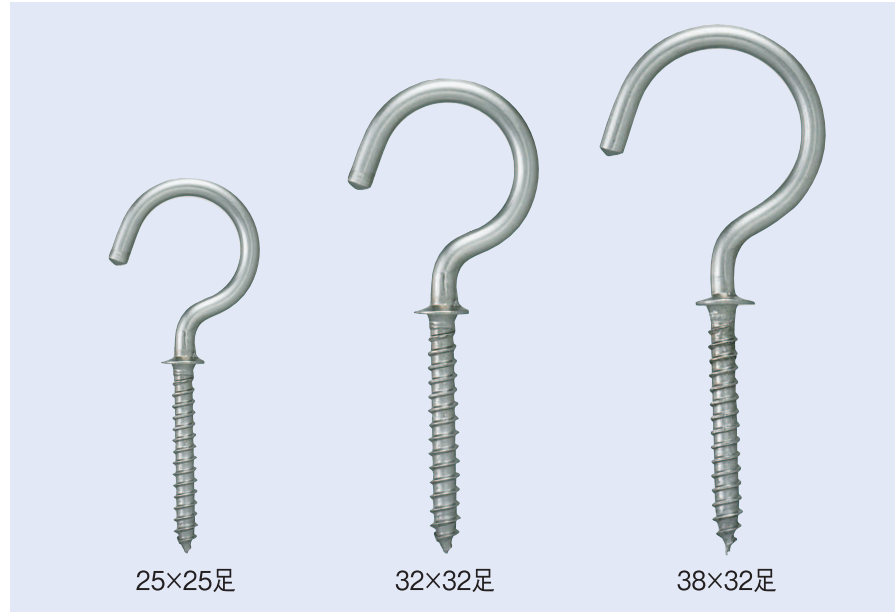

## AS-21 ステンレス(SUS304)足長洋灯吊

単位 (m/m)

品番	A	B	C	L	許容荷重	1箱の人数
AS-21-25-25	25	2.6	19.5	25	12kg	200本
AS-21-32-32	32	3.45	24	32	14kg	100本
AS-21-38-32	38	3.45	28.5	32	12kg	100本

## AS-22 ステンレス(SUS304)足長洋折

単位 (m/m)

品番	A	B	C	L	許容荷重	1箱の人数
AS-22-25-25	25	2.6	16	25	8kg	200本
AS-22-32-32	32	3.45	20.5	32	8kg	100本
AS-22-38-32	38	3.45	23.5	32	7kg	100本