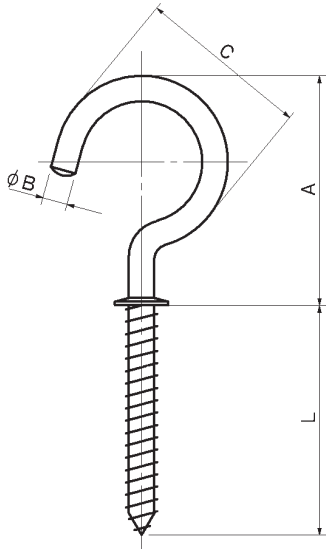

AS-21 ステンレス(SUS304)足長洋灯吊

単位 (m/m)

品番	A	B	C	L	許容荷重	1箱の入数
AS-21-25-25	25	2.6	19.5	25	12kg	200本
AS-21-32-32	32	3.45	24	32	14kg	100本
AS-21-38-32	38	3.45	28.5	32	12kg	100本

AS-22 ステンレス(SUS304)足長洋折

単位 (m/m)

品番	A	B	C	L	許容荷重	1箱の入数
AS-22-25-25	25	2.6	16	25	8kg	200本
AS-22-32-32	32	3.45	20.5	32	8kg	100本
AS-22-38-32	38	3.45	23.5	32	7kg	100本