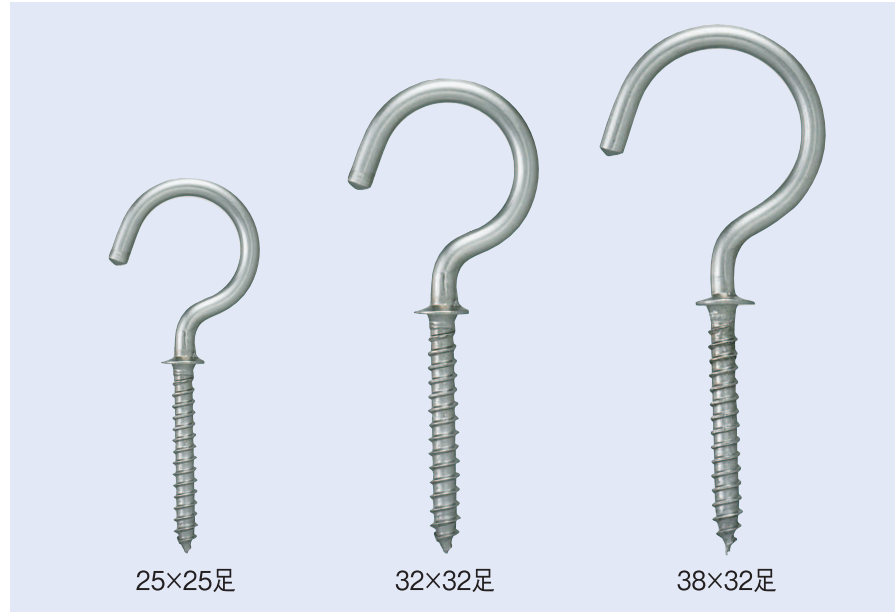

AS-21 ステンレス(SUS304)足長洋灯吊

単位 (m/m)

品番	A	B	C	L	許容荷重	1箱の入数
AS-21-25-25	25	2.6	19.5	25	12kg	200本
AS-21-32-32	32	3.45	24	32	14kg	100本
AS-21-38-32	38	3.45	28.5	32	12kg	100本

AS-22 ステンレス(SUS304)足長洋折

単位 (m/m)

品番	A	B	C	L	許容荷重	1箱の入数
AS-22-25-25	25	2.6	16	25	8kg	200本
AS-22-32-32	32	3.45	20.5	32	8kg	100本
AS-22-38-32	38	3.45	23.5	32	7kg	100本