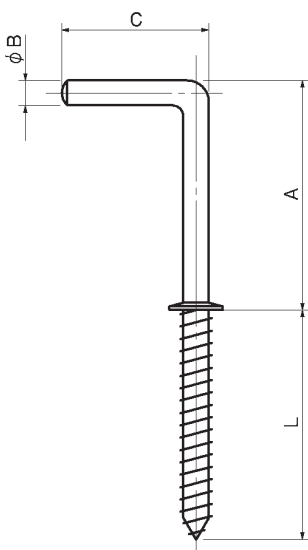

## AS-21 ステンレス(SUS304)足長洋灯吊

単位 (m/m)

品番	A	B	C	L	許容荷重	1箱の人数
AS-21-25-25	25	2.6	19.5	25	12kg	200本
AS-21-32-32	32	3.45	24	32	14kg	100本
AS-21-38-32	38	3.45	28.5	32	12kg	100本

## AS-22 ステンレス(SUS304)足長洋折

単位 (m/m)

品番	A	B	C	L	許容荷重	1箱の人数
AS-22-25-25	25	2.6	16	25	8kg	200本
AS-22-32-32	32	3.45	20.5	32	8kg	100本
AS-22-38-32	38	3.45	23.5	32	7kg	100本