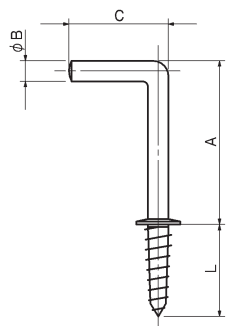

AS-2 ステンレス洋折

Stainless Square Hooks

単位 (m/m)

品番	A	B	C	L	許容荷重	1箱の入数	1甲の入数
AS-2-16	16	2.2	10	10	7.5kg	300本	18,000本
AS-2-20	20	2.4	12.5	12	8kg	200本	12,000本
AS-2-22	22	2.5	13.5	13	8kg	200本	10,000本
AS-2-25	25	2.8	16	14	8kg	200本	8,000本
AS-2-28	28	3.2	19	16	8kg	200本	6,400本
AS-2-32	32	3.5	21	17	8kg	200本	3,600本
AS-2-35	35	3.9	22.5	19	8kg	200本	3,600本
AS-2-38	38	3.9	23	19	9kg	200本	3,600本
AS-2-45	45	4.2	25	22	11kg	100本	1,800本
AS-2-50	50	4.8	28	25	14kg	100本	1,800本