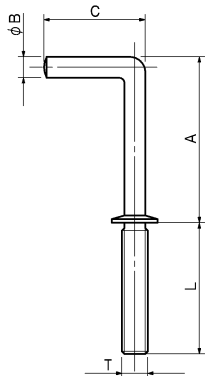

AB-12 真鍮ナット足洋折

Brass Square Hooks with Nuts & Washers

単位 (m/m)

品番	A	B	C	T	L	許容荷重	1箱の入数
AB-12-22M	22	2.5	14	M3×0.5	18	4kg	200本
AB-12-25M	25	3.2	17	M4×0.7	22	6kg	200本
AB-12-32M	32	4.2	21	M5×0.8	25	10kg	200本
AB-12-38M5	38	4.2	23	M5×0.8	25	9kg	200本
AB-12-38M6	38	5.2	25	M6×1.0	25	12kg	100本
<del>AB-12-22</del>	<del>22</del>	<del>2.5</del>	<del>14</del>	<del>W1/8</del>	<del>18</del>	<del>4kg</del>	<del>200本</del>
<del>AB-12-25</del>	<del>25</del>	<del>3.2</del>	<del>17</del>	<del>W5/32</del>	<del>22</del>	<del>4kg</del>	<del>200本</del>
<del>AB-12-32</del>	<del>32</del>	<del>3.9</del>	<del>21</del>	<del>W3/16</del>	<del>25</del>	<del>9kg</del>	<del>200本</del>
<del>AB-12-38</del>	<del>38</del>	<del>3.9</del>	<del>23</del>	<del>W3/16</del>	<del>25</del>	<del>8kg</del>	<del>200本</del>

22<sup>m/m</sup> (M3×0.5)

25<sup>m/m</sup> (M4×0.7)

32<sup>m/m</sup> (M5×0.8)

38<sup>m/m</sup> (M5×0.8)

38<sup>m/m</sup> (M6×1.0)