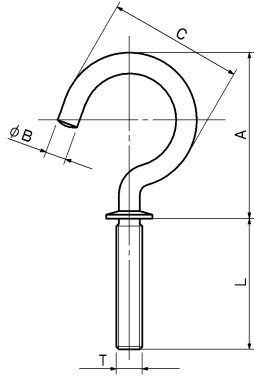

## AB-11 真鍮ナット足洋灯吊

## Brass Cup Hooks with Nuts & Washers

単位 (m/m)

品番	A	B	C	T	L	許容荷重	1箱の入数
AB-11-22M	22	2.5	17	M3×0.5	18	5.5kg	200本
AB-11-25M	25	3.2	20	M4×0.7	22	8kg	200本
AB-11-32M	32	4.2	26	M5×0.8	25	15kg	200本
AB-11-38M5	38	4.2	29	M5×0.8	25	15kg	200本
AB-11-38M6	38	5.2	29	M6×1.0	25	18kg	100本
<del>AB-11-22</del>	<del>22</del>	<del>2.5</del>	<del>17</del>	<del>W1/8</del>	<del>18</del>	<del>5.5kg</del>	<del>200本</del>
<del>AB-11-25</del>	<del>25</del>	<del>3.2</del>	<del>20</del>	<del>W5/32</del>	<del>22</del>	<del>8kg</del>	<del>200本</del>
<del>AB-11-32</del>	<del>32</del>	<del>3.9</del>	<del>26</del>	<del>W3/16</del>	<del>25</del>	<del>14kg</del>	<del>200本</del>
<del>AB-11-38</del>	<del>38</del>	<del>3.9</del>	<del>29</del>	<del>W3/16</del>	<del>25</del>	<del>14kg</del>	<del>200本</del>

22<sup>m</sup>m (M3×0.5)

25<sup>m</sup>m (M4×0.7)

32<sup>m</sup>m (M5×0.8)

38<sup>m</sup>m (M5×0.8)

38<sup>m</sup>m (M6×1.0)