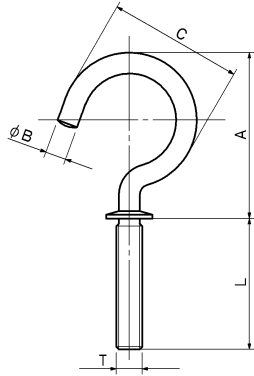

AB-11 真鍮ナット足洋灯吊

Brass Cup Hooks with Nuts & Washers

単位 (m/m)

品番	A	B	C	T	L	許容荷重	1箱の入数
AB-11-22M	22	2.5	17	M3×0.5	18	5.5kg	200本
AB-11-25M	25	3.2	20	M4×0.7	22	8kg	200本
AB-11-32M	32	4.2	26	M5×0.8	25	15kg	200本
AB-11-38M5	38	4.2	29	M5×0.8	25	15kg	200本
AB-11-38M6	38	5.2	29	M6×1.0	25	18kg	100本
AB-11-22	22	2.5	17	W1/8	18	5.5kg	200本
AB-11-25	25	3.2	20	W5/32	22	8kg	200本
AB-11-32	32	3.9	26	W3/16	25	14kg	200本
AB-11-38	38	3.9	29	W3/16	25	14kg	200本

22^mm (M3×0.5)

25^mm (M4×0.7)

32^mm (M5×0.8)

38^mm (M5×0.8)

38^mm (M6×1.0)