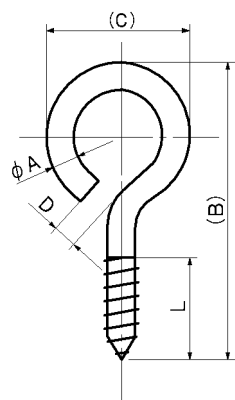

AB-3 真鍮ベビーヒートン

単位 (m/m)

品番	A	B	C	L	1箱の入数
AB-3-S	1.0	9.0	3.3	4	7,500本 *
AB-3-K	1.2	9.5	3.9	5	7,500本 *
AB-3-T	1.2	10	4.4	5	7,500本 *
AB-3-C-1	1.3	11	5	5	4,000本 *
AB-3-C-2	1.3	15	5	7	4,000本 *
AB-3-C-3	1.3	20	5	10	4,000本 *
AB-3-M-1	1.4	14.5	7	6	4,000本 *

※*はニッケルメッキもあります。

AB-3 真鍮ベビーヒートン口開

単位 (m/m)

品番	A	B	C	D	L	1箱の入数
AB-3-C-11	1.3	11	5	1.4	5	4,000本
AB-3-C-12	1.3	15	5	1.4	7	4,000本
AB-3-C-13	1.3	20	5	1.4	10	4,000本
AB-3-M-11	1.4	14.5	7	1.5	6	4,000本

※C及びB寸法は口を閉じた状態の寸法