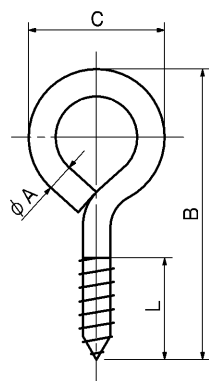

## AB-3 真鍮ベビーヒートン

単位 (m/m)

品番	A	B	C	L	1箱の入数
AB-3-S	1.0	9.0	3.3	4	7,500本 *
AB-3-K	1.2	9.5	3.9	5	7,500本 *
AB-3-T	1.2	10	4.4	5	7,500本 *
AB-3-C-1	1.3	11	5	5	4,000本 *
AB-3-C-2	1.3	15	5	7	4,000本 *
AB-3-C-3	1.3	20	5	10	4,000本 *
AB-3-M-1	1.4	14.5	7	6	4,000本 *

※\*はニッケルメッキもあります。

## AB-3 真鍮ベビーヒートン口開

単位 (m/m)

品番	A	B	C	D	L	1箱の入数
AB-3-C-11	1.3	11	5	1.4	5	4,000本
AB-3-C-12	1.3	15	5	1.4	7	4,000本
AB-3-C-13	1.3	20	5	1.4	10	4,000本
AB-3-M-11	1.4	14.5	7	1.5	6	4,000本

※C及びB寸法は口を閉じた状態の寸法