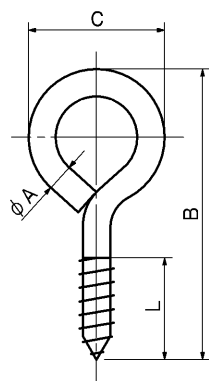

AB-3 真鍮ベビーヒートン

単位 (m/m)

品番	A	B	C	L	1箱の入数
AB-3-S	1.0	9.0	3.3	4	7,500本 *
AB-3-K	1.2	9.5	3.9	5	7,500本 *
AB-3-T	1.2	10	4.4	5	7,500本 *
AB-3-C-1	1.3	11	5	5	4,000本 *
AB-3-C-2	1.3	15	5	7	4,000本 *
AB-3-C-3	1.3	20	5	10	4,000本 *
AB-3-M-1	1.4	14.5	7	6	4,000本 *

※*はニッケルメッキもあります。

AB-3 真鍮ベビーヒートン口開

単位 (m/m)

品番	A	B	C	D	L	1箱の入数
AB-3-C-11	1.3	11	5	1.4	5	4,000本
AB-3-C-12	1.3	15	5	1.4	7	4,000本
AB-3-C-13	1.3	20	5	1.4	10	4,000本
AB-3-M-11	1.4	14.5	7	1.5	6	4,000本

※C及びB寸法は口を閉じた状態の寸法