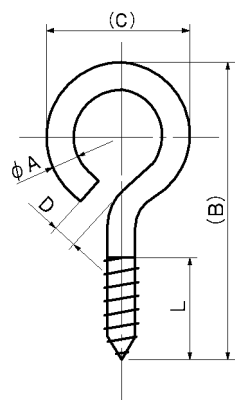

## AB-3 真鍮ベビーヒートン

単位 (m/m)

品番	A	B	C	L	1箱の入数
AB-3-S	1.0	9.0	3.3	4	7,500本 *
AB-3-K	1.2	9.5	3.9	5	7,500本 *
AB-3-T	1.2	10	4.4	5	7,500本 *
AB-3-C-1	1.3	11	5	5	4,000本 *
AB-3-C-2	1.3	15	5	7	4,000本 *
AB-3-C-3	1.3	20	5	10	4,000本 *
AB-3-M-1	1.4	14.5	7	6	4,000本 *

※\*はニッケルメッキもあります。

## AB-3 真鍮ベビーヒートン口開

単位 (m/m)

品番	A	B	C	D	L	1箱の入数
AB-3-C-11	1.3	11	5	1.4	5	4,000本
AB-3-C-12	1.3	15	5	1.4	7	4,000本
AB-3-C-13	1.3	20	5	1.4	10	4,000本
AB-3-M-11	1.4	14.5	7	1.5	6	4,000本

※C及びB寸法は口を閉じた状態の寸法