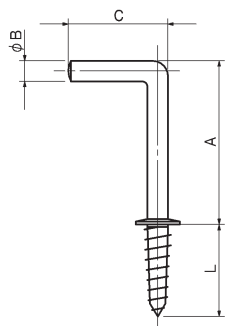

AB-2 真鍮洋折

Brass Square Hooks

単位 (m/m)

品番	A	B	C	L	許容荷重	1箱の入数	1甲の入数
AB-2-13	13	2.0	9.5	9	4.5kg	300本	18,000本
AB-2-16	16	2.2	10	10	5kg	300本	18,000本
AB-2-20	20	2.4	12.5	12	4kg	200本	10,000本
AB-2-22	22	2.5	13.5	13	4kg	200本	10,000本
AB-2-25	25	2.8	16	14	4kg	200本	8,000本
AB-2-28	28	3.2	19	16	7kg	200本	6,400本
AB-2-32	32	3.5	21	17	7kg	200本	3,600本
AB-2-35	35	3.9	22.5	19	9kg	200本	3,600本
AB-2-38	38	3.9	23	19	9kg	200本	3,600本
AB-2-45	45	4.2	25	22	9kg	100本	1,800本
AB-2-50	50	4.8	28	25	9kg	100本	1,800本