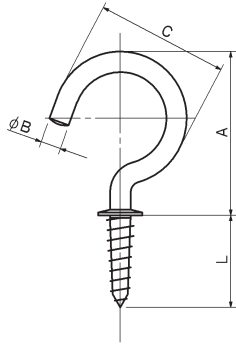

AB-1 真鍮洋灯吊

Brass Cup Hooks

単位 (m/m)

品番	A	B	C	L	許容荷重	1箱の入数	1甲の入数
AB-1-13	13	2.0	10	9	4.5kg	300本	18,000本
AB-1-16	16	2.2	12	10	5kg	300本	15,000本
AB-1-20	20	2.4	15	12	6kg	200本	10,000本
AB-1-22	22	2.5	17	13	6kg	200本	9,600本
AB-1-25	25	2.8	19.5	14	8kg	200本	6,400本
AB-1-28	28	3.2	21.5	16	10kg	200本	4,800本
AB-1-32	32	3.5	25	17	12kg	200本	3,600本
AB-1-35	35	3.9	26.5	19	14kg	200本	2,400本
AB-1-38	38	3.9	29	19	14kg	200本	2,400本
AB-1-45	45	4.2	35	22	14kg	100本	1,800本
AB-1-50	50	4.8	40	25	16kg	100本	1,200本