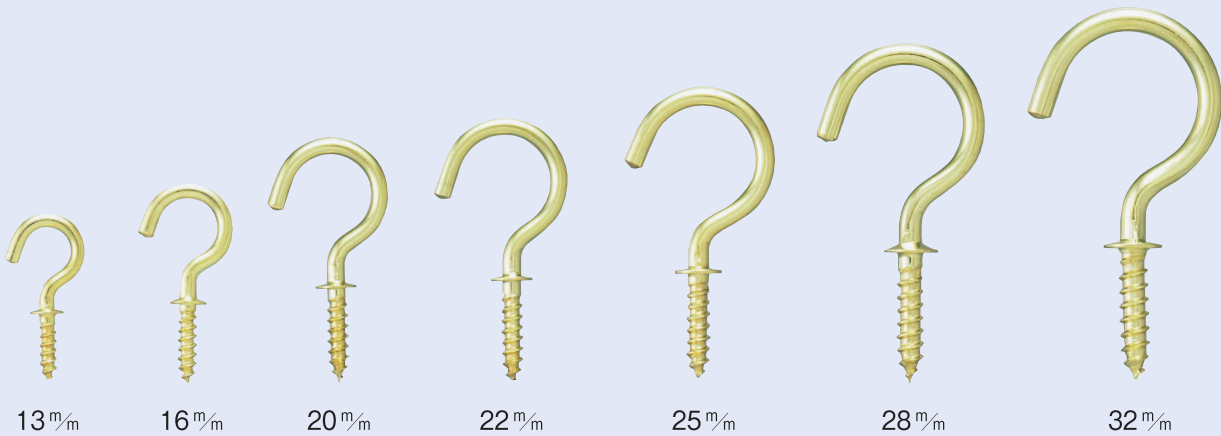

AB-1 真鍮洋灯吊

Brass Cup Hooks

単位 (m/m)

品番	A	B	C	L	許容荷重	1箱の入数	1甲の入数
AB-1-13	13	2.0	10	9	4.5kg	300本	18,000本
AB-1-16	16	2.2	12	10	5kg	300本	15,000本
AB-1-20	20	2.4	15	12	6kg	200本	10,000本
AB-1-22	22	2.5	17	13	6kg	200本	9,600本
AB-1-25	25	2.8	19.5	14	8kg	200本	6,400本
AB-1-28	28	3.2	21.5	16	10kg	200本	4,800本
AB-1-32	32	3.5	25	17	12kg	200本	3,600本
AB-1-35	35	3.9	26.5	19	14kg	200本	2,400本
AB-1-38	38	3.9	29	19	14kg	200本	2,400本
AB-1-45	45	4.2	35	22	14kg	100本	1,800本
AB-1-50	50	4.8	40	25	16kg	100本	1,200本

13^{m/m}

16^{m/m}

20^{m/m}

22^{m/m}

25^{m/m}

28^{m/m}

32^{m/m}

35^{m/m}