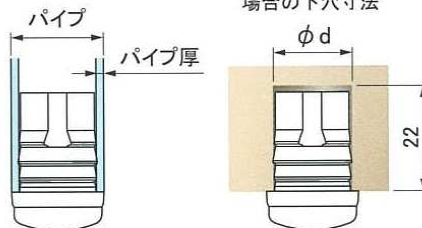

本体: ポリエチレン
底部: フェルト

適応床材

フローリング

Pタイル

>注意<
カーペットには
ご使用できません。

使用例: ダイニング
(フローリング)

柔らかいフェルトは
傷防止効果抜群です。
傷がつきやすい
フローリングに最適
です。

木製品に取付ける
場合の下穴寸法

品番	色	A	d	D	T
CA25-5-16B	黒	15.9	12.8	15.9	1.6
CA25-5-20B			12.0		2.0
CA25-6-12B		19.1	16.8	19.1	1.2
CA25-6-16B			16.0		1.6
CA25-6-20B			15.1		2.0
CA25-7-12B		22.2	19.8	22.2	1.2
CA25-7-16B	19.0		1.6		

商品詳細はお問い合わせください