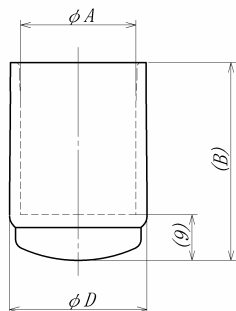

丸パイプ用キャップ

丸パイプ用キャップのフェルト底が新発売

*ポリ丸キャップフェルト底

本体: ポリエチレン
底部: フェルト

黒 グレー

品番	色	A	B	D
CA15-5G	グレー	15.9	33	20
CA15-5B	黒			
CA15-6G	グレー	19.1	36	23.3
CA15-6B	黒			
CA15-7G	グレー	22.2	39	26.5
CA15-7B	黒			

*ポリ丸打込フタフェルト底

品番	色	A	d	D	T
CA25-5-16B	黒	15.9	12.8	15.9	1.6
CA25-5-20B			12.0		2.0
CA25-6-12B		19.1	16.8	19.1	1.2
CA25-6-16B			16.0		1.6
CA25-6-20B			15.1		2.0
CA25-7-12B		22.2	19.8	22.2	1.2
CA25-7-16B	19.0		1.6		

商品詳細はお問い合わせください