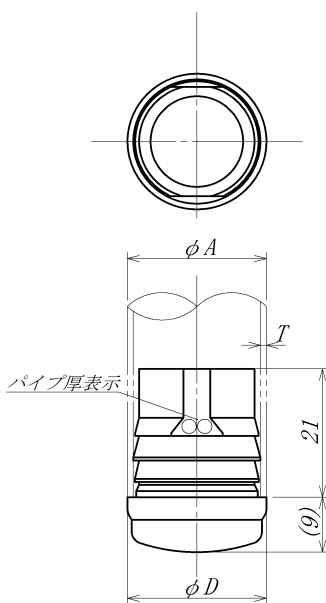

丸パイプ用キャップ

丸パイプ用キャップのフェルト底が新発売

*ポリ丸キャップフェルト底

本体: ポリエチレン
底部: フェルト

黒 グレー

品番	色	A	B	D
CA15-5G	グレー	15.9	33	20
CA15-5B	黒			
CA15-6G	グレー	19.1	36	23.3
CA15-6B	黒			
CA15-7G	グレー	22.2	39	26.5
CA15-7B	黒			

*ポリ丸打込フタフェルト底

本体: ポリエチレン
底部: フェルト

適応床材

フローリング

Pタイル

>注意<
カーペットには
ご使用できません。

使用例: ダイニング
(フローリング)

柔らかいフェルトは
傷防止効果抜群です。
傷がつきやすい
フローリングに最適
です。

木製品に取付ける
場合の下穴寸法

品番	色	A	d	D	T
CA25-5-16B	黒	15.9	12.8	15.9	1.6
CA25-5-20B			12.0		2.0
CA25-6-12B		19.1	16.8	19.1	1.2
CA25-6-16B			16.0		1.6
CA25-6-20B			15.1		2.0
CA25-7-12B		22.2	19.8	22.2	1.2
CA25-7-16B	19.0		1.6		

商品詳細はお問い合わせください