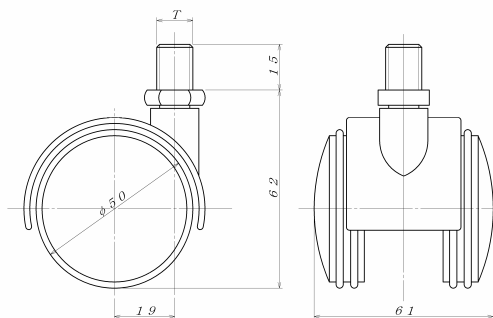

WDN-50B

ボルト径(T)  
M8XP1.25 M10XP1.5  
M12XP1.25 M12XP1.75  
U5/16X18山 U3/8X16山  
U1/2X20山  
から選択して下さい。

品番		色	取付方法	寸法	耐荷重 (dan)
ストッパーなし	ストッパー付き				
WDN-50P	WDNB-50P	DBR=ダークブラウン	プレート式	図参照	20
		NBR=ナチュラルブラウン			
		LBR=ライトブラウン			
WDN-50B	WDNB-50B	DBR=ダークブラウン	ボルト式 (選択)		20
		NBR=ナチュラルブラウン			
		LBR=ライトブラウン			