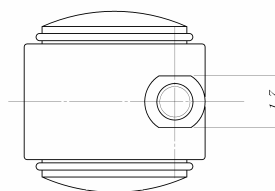

WDN-50B

ボルト径(T)  
M8XP1.25 M10XP1.5  
M12XP1.25 M12XP1.75  
U5/16X18山 U3/8X16山  
U1/2X20山  
から選択して下さい。

品番		色	取付方法	寸法	耐荷重 (dan)
ストッパーなし	ストッパー付き				
WDN-50P	WDNB-50P	DBR=ダークブラウン	プレート式	図参照	20
		NBR=ナチュラルブラウン			
		LBR=ライトブラウン			
WDN-50B	WDNB-50B	DBR=ダークブラウン	ボルト式 (選択)		20
		NBR=ナチュラルブラウン			
		LBR=ライトブラウン			