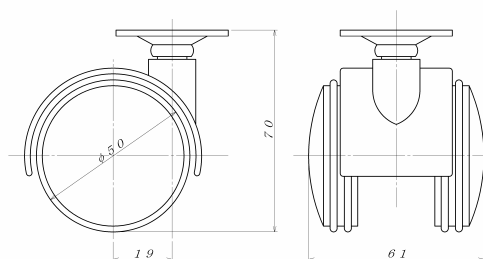

ミヤコーキャスター

木製車輪双輪キャスター

木製タイプの双輪キャスター

*木製車輪双輪キャスター φ50

・木製家具等に最適です。車輪の外側にウレタンを巻いているので床に傷が付きにくいです。

車輪：内側・・・天然木(ブナ) 外側・・・ウレタン

本体：ナイロン(黒)

WDN-50P

ボルト径(T)
M8XP1.25 M10XP1.5
M12XP1.25 M12XP1.75
U5/16X18山 U3/8X16山
U1/2X20山
から選択して下さい。

品番		色	取付方法	寸法	耐荷重 (dan)
ストッパーなし	ストッパー付き				
WDN-50P	WDNB-50P	DBR=ダークブラウン	プレート式	図参照	20
		NBR=ナチュラルブラウン			
		LBR=ライトブラウン			
WDN-50B	WDNB-50B	DBR=ダークブラウン	ボルト式 (選択)		20
		NBR=ナチュラルブラウン			
		LBR=ライトブラウン			

商品詳細はお問い合わせください

大阪市東成区玉津1丁目10番17号
株式会社 **宮川公製作所**
TEL (06) 6971-2931(代) FAX (06) 6971-2487