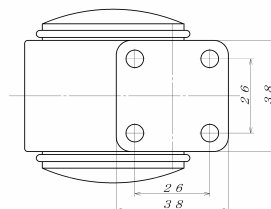

ミヤコーキャスター

木製車輪双輪キャスター

木製タイプの双輪キャスター

*木製車輪双輪キャスター φ50

・木製家具等に最適です。車輪の外側にウレタンを巻いているので床に傷が付きにくいです。

車輪：内側・・・天然木(ブナ) 外側・・・ウレタン

本体：ナイロン(黒)

WDN-50P

ボルト径(T)
M8XP1.25 M10XP1.5
M12XP1.25 M12XP1.75
U5/16X18山 U3/8X16山
U1/2X20山
から選択して下さい。

品番		色	取付方法	寸法	耐荷重 (dan)
ストッパーなし	ストッパー付き				
WDN-50P	WDNB-50P	DBR=ダークブラウン	プレート式	図参照	20
		NBR=ナチュラルブラウン			
		LBR=ライトブラウン			
WDN-50B	WDNB-50B	DBR=ダークブラウン	ボルト式 (選択)		20
		NBR=ナチュラルブラウン			
		LBR=ライトブラウン			

商品詳細はお問い合わせください

大阪市東成区玉津1丁目10番17号
株式会社 **宮川公製作所**
TEL (06) 6971-2931(代) FAX (06) 6971-2487