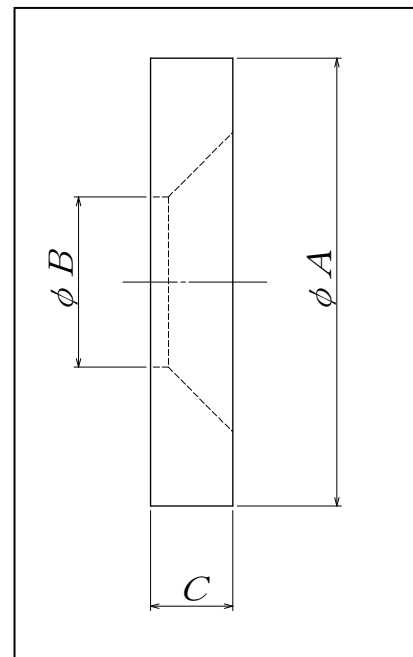

## \*キャスター用ストッパーゴム

CSR

本体：ゴム

割れ目が付いています

底がすべりにくくなっています

品番	A	B	C	対応車輪
CSR-SS	50	20	6.5	φ50
CSR-S	75	30	10	φ75~φ100
CSR-M	100	38	18.5	φ150
CSR-L	120	50	15	φ200

\* 車輪の種類により対応しない場合があります。

商品詳細はお問い合わせください