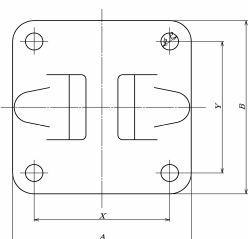

## \*DHJ・DHJB 小型重荷重用自在キャスター

DHJ-85U-MCMO

DHJB-100U-MC

DHJ-LPは長穴仕様です。

品番		車輪径	車輪幅	取付高	取付座	取付寸法	皿厚	穴径	軸心	耐荷重	
自在式ストッパーなし		D	W	H	A×B	X×Y (X'×Y')	T	P	E	daN	
DHJ-	80U-	MC	80	140	112×112	85×85	6	11	32	980	
											MCMO
											MC
	MCMO										
		LP-	MC	80	140	150×100	105×80 (121×59)	6	11	32	980
	MCMO										
MC											
	MCMO										

## \*DHK 小型重荷重用固定キャスター

DHK-100U-MC

品番		車輪径	車輪幅	取付高	取付座	取付寸法	皿厚	穴径	耐荷重
固定式		D	W	H	A×B	X×Y	T	P	daN
DHK-	80U-	MC	80	140	112×112	85×85	6	11	980
		MCMO							
	100U-	MC	100	150	112×112	85×85	6	11	980
		MCMO							