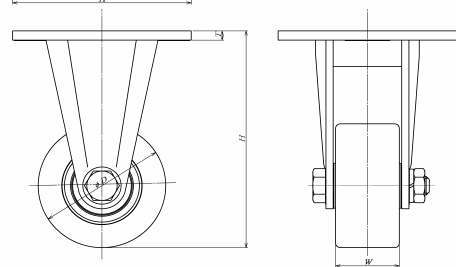

## \*DHJ・DHJB 小型重荷重用自在キャスター

DHJ-85U-MCMO

DHJB-100U-MC

DHJ-LPは長穴仕様です。

品番		車輪径	車輪幅	取付高	取付座	取付寸法	皿厚	穴径	軸心	耐荷重	
自在式ストッパーなし		D	W	H	A×B	X×Y (X'×Y')	T	P	E	daN	
DHJ-	80U-	MC	80	140	112×112	85×85	6	11	32	980	
											MCMO
											MC
	MCMO										
		LP-	MC	80	140	150×100	105×80 (121×59)	6	11	32	980
	MCMO										
MC											
	MCMO										

## \*DHK 小型重荷重用固定キャスター

DHK-100U-MC

品番		車輪径	車輪幅	取付高	取付座	取付寸法	皿厚	穴径	耐荷重
固定式		D	W	H	A×B	X×Y	T	P	daN
DHK-	80U-	MC	80	140	112×112	85×85	6	11	980
		MCMO							
	100U-	MC	100	150	112×112	85×85	6	11	980
		MCMO							