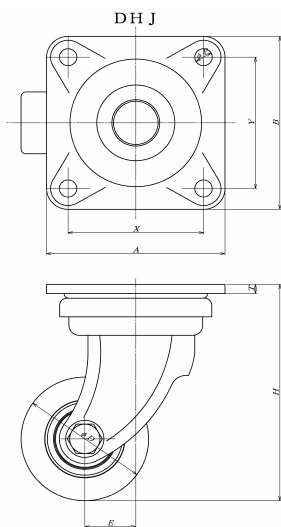

## \*DHJ・DHJB 小型重荷重用自在キャスター

DHJ-85U-MCMO

DHJB-100U-MC

DHJ-LPは長穴仕様です。

品番		車輪径	車輪幅	取付高	取付座	取付寸法	皿厚	穴径	軸心	耐荷重	
自在式ストッパーなし		D	W	H	A×B	X×Y (X'×Y')	T	P	E	daN	
DHJ-	80U-	MC	80	140	112×112	85×85	6	11	32	980	
											MCMO
											MC
	MCMO										
		LP-	MC	80	140	150×100	105×80 (121×59)	6	11	32	980
	MCMO										
MC											
	MCMO										

## \*DHK 小型重荷重用固定キャスター

DHK-100U-MC

品番		車輪径	車輪幅	取付高	取付座	取付寸法	皿厚	穴径	耐荷重
固定式		D	W	H	A×B	X×Y	T	P	daN
DHK-	80U-	MC	80	140	112×112	85×85	6	11	980
		MCMO							
	100U-	MC	100	150	112×112	85×85	6	11	980
		MCMO							