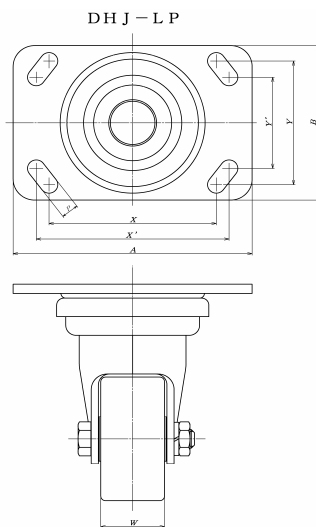

## \*DHJ・DHJB 小型重荷重用自在キャスター

DHJ-85U-MCMO

DHJB-100U-MC

DHJ-LPは長穴仕様です。

品番		車輪径	車輪幅	取付高	取付座	取付寸法	皿厚	穴径	軸心	耐荷重	
自在式ストッパーなし		D	W	H	A×B	X×Y (X'×Y')	T	P	E	daN	
DHJ-	80U-	MC	80	140	112×112	85×85	6	11	32	980	
											MCMO
											MC
	MCMO										
		LP-	MC	80	140	150×100	105×80 (121×59)	6	11	32	980
	MCMO										
MC											
	MCMO										

## \*DHK 小型重荷重用固定キャスター

DHK-100U-MC

品番		車輪径	車輪幅	取付高	取付座	取付寸法	皿厚	穴径	耐荷重
固定式		D	W	H	A×B	X×Y	T	P	daN
DHK-	80U-	MC	80	140	112×112	85×85	6	11	980
		MCMO							
	100U-	MC	100	150	112×112	85×85	6	11	980
		MCMO							