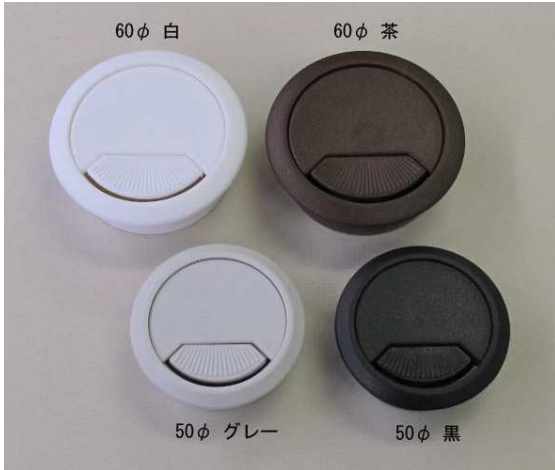

NEW

ミヤコー家具用パーツ

配線用グロメット

配線用グロメットに新サイズが追加(カタログP. 236)

*配線用グロメット(木製用)

本体: ABS樹脂

色: 黒・白・茶・グレー

細いコードの場合、左右どちらかに回転させて通します。

キャップ部分を外して、大きく開けることも出来ます。

品番	色	A	B	C	D
GC-50	BL	51.2	59	18	21.5
	W				
	BR				
	G				
GC-60	BL	60	71.5	21	24.5
	W				
	BR				
	G				

*バラ出し可能

商品詳細はお問い合わせください

大阪市東成区玉津1丁目10番17号
株式会社 **宮川公製作所**
TEL (06)6971-2931(代) FAX (06)6971-2487