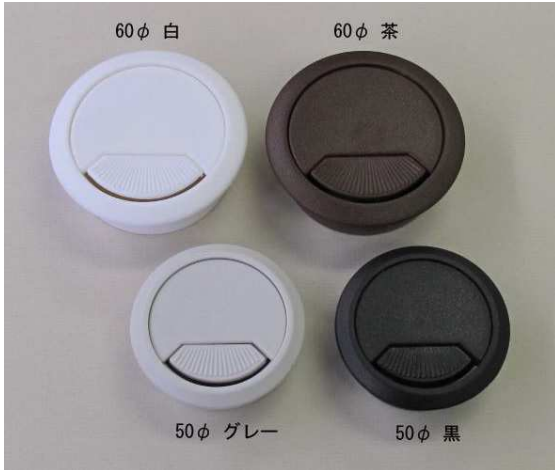

# 配線用グロメット

配線用グロメットに新サイズが追加(カタログP. 236)

## \*配線用グロメット(木製用)

本体: ABS樹脂

色: 黒・白・茶・グレー

細いコードの場合、左右どちらかに回転させて通します。

キャップ部分を外して、大きく開けることも出来ます。

品番	色	A	B	C	D
GC-50	BL	51.2	59	18	21.5
	W				
	BR				
	G				
GC-60	BL	60	71.5	21	24.5
	W				
	BR				
	G				

\*バラ出し可能