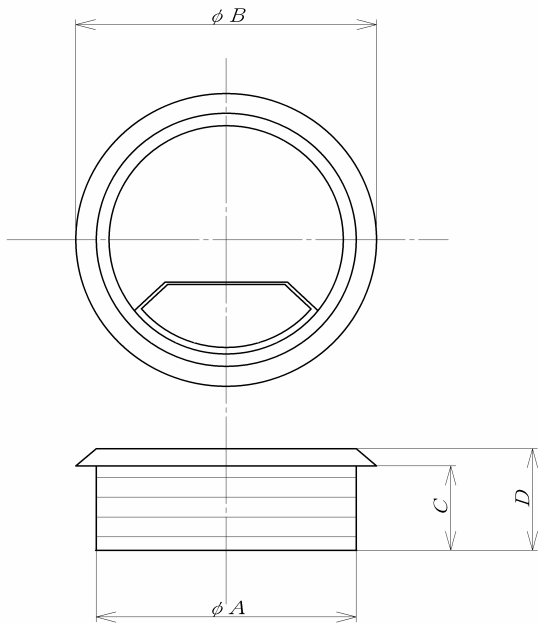

# 配線用グロメット

配線用グロメットに新サイズが追加(カタログP. 236)

## \*配線用グロメット(木製用)

本体: ABS樹脂

色: 黒・白・茶・グレー

細いコードの場合、左右どちらかに回転させて通します。

キャップ部分を外して、大きく開けることも出来ます。

品番	色	A	B	C	D
GC-50	BL	51.2	59	18	21.5
	W				
	BR				
	G				
GC-60	BL	60	71.5	21	24.5
	W				
	BR				
	G				

\*バラ出し可能