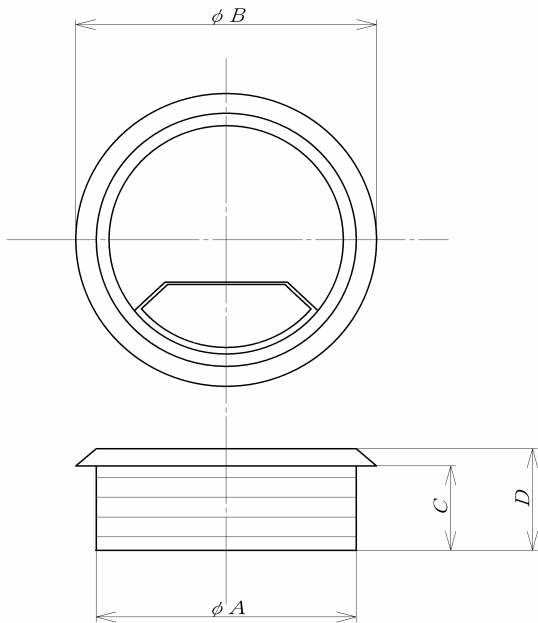

NEW

ミヤコー家具用パーツ

配線用グロメット

配線用グロメットに新サイズが追加(カタログP. 236)

*配線用グロメット(木製用)

本体: ABS樹脂

色: 黒・白・茶・グレー

細いコードの場合、左右どちらかに回転させて通します。

キャップ部分を外して、大きく開けることも出来ます。

品番	色	A	B	C	D
GC-50	BL	51.2	59	18	21.5
	W				
	BR				
	G				
GC-60	BL	60	71.5	21	24.5
	W				
	BR				
	G				

*バラ出し可能

商品詳細はお問い合わせください

大阪市東成区玉津1丁目10番17号
株式会社 **宮川公製作所**
TEL (06)6971-2931(代) FAX (06)6971-2487