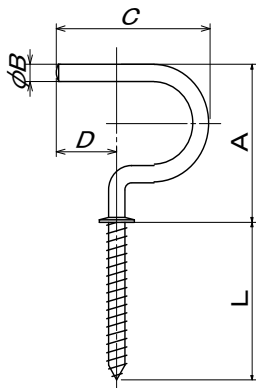

## \*ステンレス足長洋灯吊

\* 木ネジタイプ

品番	A	B	C	L	入数
AS-21-36-40	36	φ 2.6	28	40	100
AS-21-45-40	45	φ 3.5	35		

\* ボルトタイプ

AS-121-45-40	45	φ 3.5	35	M4 × 40	100
--------------	----	-------	----	---------	-----

## \*ステンレス足長座ヒートン

\* 口が多少開いています

\* 木ネジタイプ

品番	A	B	C	L	入数
AS-23-33-40	33	φ 2.6	28	40	100
AS-23-41-40	41	φ 3.5	35		

\* ボルトタイプ

AS-123-33-40	33	φ 2.6	28	M3 × 40	100
AS-123-41-40	41	φ 3.5	35	M4 × 40	

## \*ステンレス足長U字曲

\* 木ネジタイプ

品番	A	B	C	D	L	入数
AS-24U-32-40	32	φ 2.6	33	12	40	100
AS-24U-42-40	42	φ 3.5	40			

商品詳細はお問い合わせください