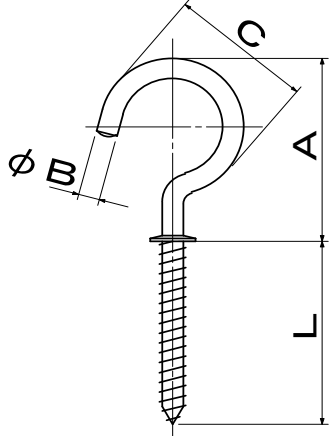

新形状・新サイズが追加

材 質: SUS304

## \*ステンレス足長洋灯吊

\* 木ネジタイプ

品番	A	B	C	L	入数
AS-21-36-40	36	φ 2.6	28	40	100
AS-21-45-40	45	φ 3.5	35		

\* ボルトタイプ

AS-121-45-40	45	φ 3.5	35	M4 × 40	100
--------------	----	-------	----	---------	-----

## \*ステンレス足長座ヒートン

\* 口が多少開いています

\* 木ネジタイプ

品番	A	B	C	L	入数
AS-23-33-40	33	φ 2.6	28	40	100
AS-23-41-40	41	φ 3.5	35		

\* ボルトタイプ

AS-123-33-40	33	φ 2.6	28	M3 × 40	100
AS-123-41-40	41	φ 3.5	35	M4 × 40	