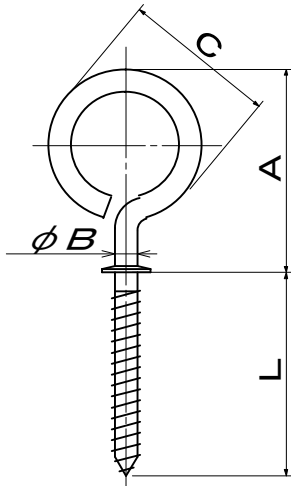

## \*ステンレス足長洋灯吊

\* 木ネジタイプ

品番	A	B	C	L	入数
AS-21-36-40	36	φ 2.6	28	40	100
AS-21-45-40	45	φ 3.5	35		

\* ボルトタイプ

AS-121-45-40	45	φ 3.5	35	M4 × 40	100
--------------	----	-------	----	---------	-----

## \*ステンレス足長座ヒートン

\* 口が多少開いています

\* 木ネジタイプ

品番	A	B	C	L	入数
AS-23-33-40	33	φ 2.6	28	40	100
AS-23-41-40	41	φ 3.5	35		

\* ボルトタイプ

AS-123-33-40	33	φ 2.6	28	M3 × 40	100
AS-123-41-40	41	φ 3.5	35	M4 × 40	

## \*ステンレス足長U字曲

\* 木ネジタイプ

品番	A	B	C	D	L	入数
AS-24U-32-40	32	φ 2.6	33	12	40	100
AS-24U-42-40	42	φ 3.5	40			

商品詳細はお問い合わせください