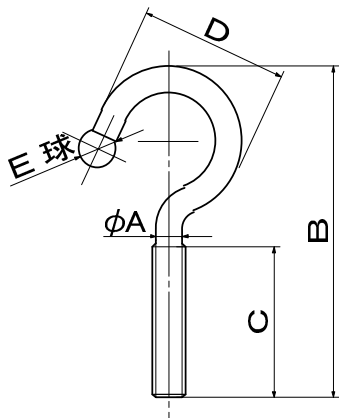

球付の新サイズが追加
(線径が細いタイプ)

*ステンレス球付ヒル釘

材 質 : SUS304

* 木ねじネジタイプ

品番	A	B	C	D	E	入数
AS-16-2.6-70	2.6	70	35	20	4	100
AS-16-2.6-77		77		27.5		
AS-16-2.6-85		85		34		
AS-16-3.5-75	3.5	75	35	25	5	100
AS-16-3.5-80		80		30		
AS-16-3.5-87		87		37		

* ボルトタイプ

AS-26-M3-77	2.6	77	M3 × 35	27.5	4	100
AS-26-M3-85		85		34		

商品詳細はお問い合わせください

大阪市東成区玉津1丁目10番17号
株式会社 **宮川公製作所**
TEL (06) 6971-2931(代) FAX (06) 6971-2487