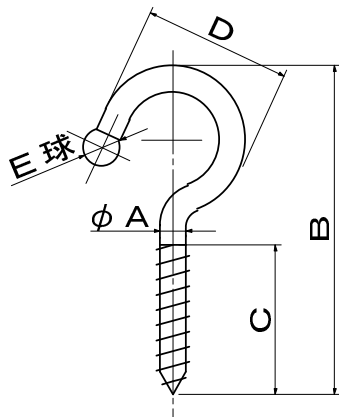

球付の新サイズが追加
(線径が細いタイプ)

*ステンレス球付ヒル釘

材 質 : SUS304

* 木ねじネジタイプ

品番	A	B	C	D	E	入数
AS-16-2.6-70	2.6	70	35	20	4	100
AS-16-2.6-77		77		27.5		
AS-16-2.6-85		85		34		
AS-16-3.5-75	3.5	75	35	25	5	100
AS-16-3.5-80		80		30		
AS-16-3.5-87		87		37		

* ボルトタイプ

AS-26-M3-77	2.6	77	M3 × 35	27.5	4	100
AS-26-M3-85		85		34		

商品詳細はお問い合わせください

大阪市東成区玉津1丁目10番17号
株式会社 **宮川公製作所**
TEL (06) 6971-2931(代) FAX (06) 6971-2487