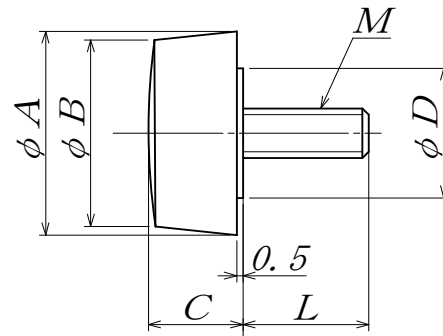

コインツマミ

コインでネジが回せます

*コインツマミ

本体：ナイロン66

色： 黒、白

品番		色	A	B	C	D	M	L
GCM-1-	3-	6B	12.5	11	7	8	M3	6
		6W						8
		8B						10
		8W						12
		10B						15
		10W						
		12B						
		12W						
		15B						
		15W						
	4-	6B					6	
		6W					8	
		8B					10	
		8W					12	
		10B					15	
		10W					20	
		12B						
		12W						
		15B						
		15W						
GCM-2-	4-	6B	16.5	15	7.5	10.5	M4	6
		6W						8
		8B						10
		8W						12
		10B						15
		10W						20
		12B						
		12W						
		15B						
		15W						
		20B						
		20W						