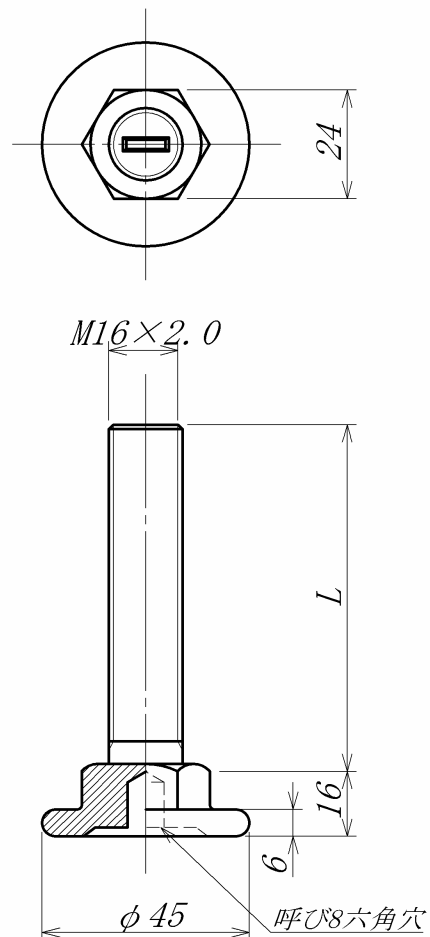

ミヤコー産業用・家具用パーツ

アジャスター(一体型)

アジャスターに一体型タイプが追加になりました

(関連商品:カタログNo160~ P166)

自動販売機・ゴミ箱等に使用出来ます。

重荷重に対応しております。

*DJ-9型 アジャスター

材 質: 鉄

表面処理: 三価クロメート

※特徴

頭部にスリ割り、底部には六角穴があるので
電動工具等を使用し取付がスピーディーに行えます。

品番	L	耐荷重	入数
DJ-9-M16×75	75	30Kn (3061kgf)	100
DJ-9-M16×120	120		80
DJ-9-M16×160	160		70

*バラ可

商品詳細はお問い合わせください

大阪市東成区玉津1丁目10番17号
株式会社 **宮川公製作所**
TEL (06)6971-2931(代) FAX (06)6971-2487