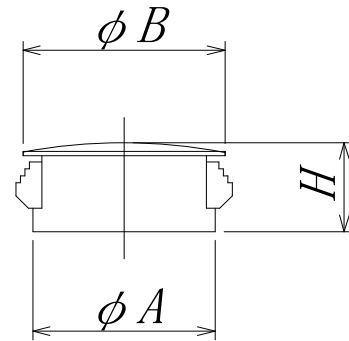

ミヤコー産業用・家具用パーツ

ホールプラグ

パネル厚 0.8~3.2mm までの穴に簡単にはめ込めます

*ホールプラグ

本体: PA
色: 黒

品番	取付穴径(mm)	A	B	H	入数
GHP-06	φ 6.4	6.3	7.6	5.6	100
GHP-08	φ 7.8	7.8	9.5	7.7	
GHP-09	φ 9.5	9.4	12	10.2	
GHP-13	φ 12.7	12.5	14.6		
GHP-16	φ 16	15.7	18.7		
GHP-19	φ 19	18.8	23.2	11.2	
GHP-22	φ 22	22	25.3		
GHP-25	φ 25.4	25	28		
GHP-30	φ 30.5	30.1	34.2		