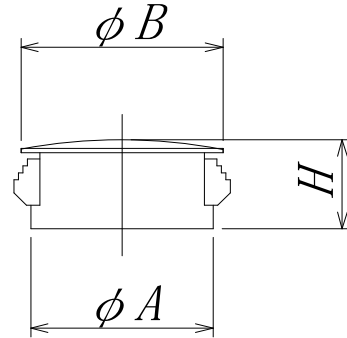

# ホールプラグ

パネル厚 0.8~3.2mm までの穴に簡単にはめ込めます

## \*ホールプラグ

本体: PA  
色: 黒

品番	取付穴径(mm)	A	B	H	入数
GHP-06	φ6.4	6.3	7.6	5.6	100
GHP-08	φ7.8	7.8	9.5	7.7	
GHP-09	φ9.5	9.4	12	10.2	
GHP-13	φ12.7	12.5	14.6		
GHP-16	φ16	15.7	18.7		
GHP-19	φ19	18.8	23.2	11.2	
GHP-22	φ22	22	25.3		
GHP-25	φ25.4	25	28		
GHP-30	φ30.5	30.1	34.2		