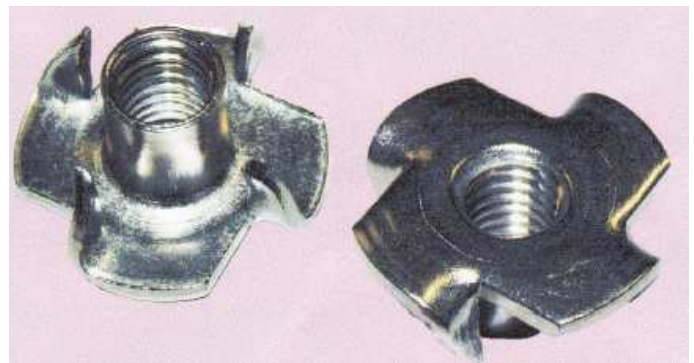

ミヤコー家具用パーツ

ステンレス爪付Tナット

爪付Tナットにステンレス製が追加

*ステンレス爪付Tナット

本体: SUS304

品番	ねじ	A	B	C	D	(T)	入数
STTN-4	M4	15.0	8.0	5.0	5.5	1.0	800
STTN-5	M5	17.0	8.0	6.2	5.5	1.2	500
STTN-6	M6	19.0	9.0	7.5	7.0	1.2	300
STTN-8	M8	22.2	11.0	9.7	9.9	1.5	200
STTN-10	M10	25.3	12.5	11.4	9.8	1.5	100