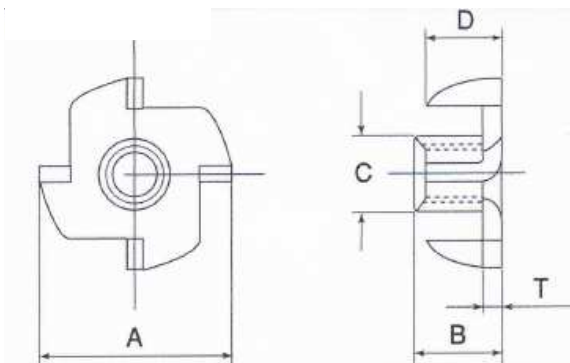

ミヤコー家具用パーツ

ステンレス爪付Tナット

爪付Tナットにステンレス製が追加

*ステンレス爪付Tナット

本体: SUS304

品番	ねじ	A	B	C	D	(T)	入数
STTN-4	M4	15.0	8.0	5.0	5.5	1.0	800
STTN-5	M5	17.0	8.0	6.2	5.5	1.2	500
STTN-6	M6	19.0	9.0	7.5	7.0	1.2	300
STTN-8	M8	22.2	11.0	9.7	9.9	1.5	200
STTN-10	M10	25.3	12.5	11.4	9.8	1.5	100