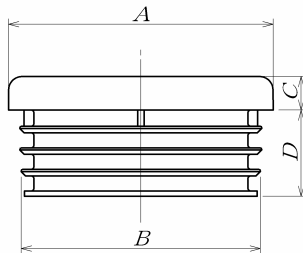

## \*丸パイプ用丸中栓

本体: PE・ABS

HMJ

MJ

品番	色	適合パイプ		材質	A	B	C	D		
		外径	肉厚							
HMJ	10-1012W	白	φ10.0	1.0~1.2	PE	9.8	9	3	9.4	
	13-0812B	黒		0.8~1.2						12.7
	13-0812W	白	φ15.9			0.8~1.0	16.0	15.0	4.0	
	16-0810B	黒		1.2						ABS
	16-0810I	アイボリー				PE	15.5	14.2	4.3	
	16-0810W	白		φ17.0						1.8
16-12BA	黒	0.8~1.0	PE		19.0	17.8	3.5	12.0		
16-12CA	メッキ								1.2	ABS
16-12B	黒	1.2~1.6	PE		19.0	17.2	3.6	12.0		
16-12I	アイボリー								2.0	ABS
16-12I	アイボリー	φ19.1	0.8~1.0		PE	22.2	21.0	2.6		
17-18B	黒			1.2					ABS	22.2
17-18C	メッキ		1.2~1.6		PE	21.8	20.2	4.5		
19-0810B	黒			2.0					ABS	21.8
19-0810I	アイボリー		φ22.2		0.8~1.0	PE	22.2	21.0		
19-0810W	白			1.2					ABS	22.2
19-12C	メッキ	1.2~1.6	PE		21.8	20.2	4.5	11.9		
19-1216B	黒			2.0					ABS	21.8
19-1216I	アイボリー	φ22.2	0.8~1.0		PE	22.2	21.0	2.6		
22-0810B	黒			1.2					ABS	22.2
22-0810W	白	1.2~1.6	PE		21.8	20.2	4.5	11.9		
22-12C	メッキ			2.0					ABS	21.8
22-1216B	黒	φ22.2	0.8~1.0		PE	22.2	21.0	2.6		
22-1216I	アイボリー			1.2					ABS	22.2
22-1216W	白	1.2~1.6	PE		21.8	20.2	4.5	11.9		
22-20B	黒			2.0					ABS	21.8
22-20C	メッキ	φ22.2	0.8~1.0		PE	22.2	21.0	2.6		