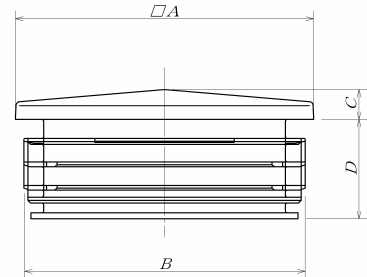

## 角パイプ用キャップ

角パイプ用打ち込みキャップの新しいサイズが新発売

## \*正方形パイプ用角中柱

本体: PE・ABS

HKNSJ

KNSJ

品番	色	適合パイプ		材質	A	B	C	D		
		外寸	肉厚							
HKNSJ	16-1216B	黒	□16	1.2~1.6	PE	15.8	14.1	4.2	9.7	
	16-1216I	アイボリー								
	19-1216B	黒	□19	1.2~1.6		19.0	17.0	4.2	12.2	
	19-1216I	アイボリー								
	19-1216W	白	□21	1.2~1.6		20.8	19.1	4.0	12.0	
	21-1216B	黒								
	25-12B	黒	□25	1.2		ABS	25.1	23.0	3.2	16.2
	25-12W	白								
	25-16B	黒	□25	1.6		PE	24.5	22.7	3.0	16.0
	25-16I	アイボリー								
25-16W	白	□28	1.2	ABS	28.2	25.8	6.0	14.0		
28-12B	黒									
KNSJ	31-1216B	黒	□31	1.2~1.6	PE	30.5	29.7	5.2	19.6	
	31-1216I	アイボリー								
HKNSJ	32-1216B	黒	□32	1.2~1.6		32.4	30.2	4.0	16.3	
	32-1216I	アイボリー								
	35-1216B	黒	□35	1.2~1.6		35.1	33.2	4.0	15.5	
	35-1216W	白								
	40-1216B	黒	□40	1.2~1.6		40.4	37.8	4.0	15.9	
	40-1216I	アイボリー								
	40-1216W	白	□40	2.3		40.2	35.9	4.0	15.5	
	40-23B	黒								
	40-23W	白	□50	1.6		50.7	47.3	3.0	14.0	
	50-16B	黒								
	50-16W	白	□50	2.3		50.5	46.1	3.0	14.0	
	50-23B	黒								
	50-23W	白	□60	1.6~2.0		60.0	57.1	4.0	16.5	
	60-1620B	黒								
	75-2332B	黒	□75	2.3~3.2		75.0	71.0	7.5	25.4	
	75-2332W	白								
100-2332B	黒	□100	2.3~3.2	100.6		96.8	6.0	26.5		
100-2332W	白									