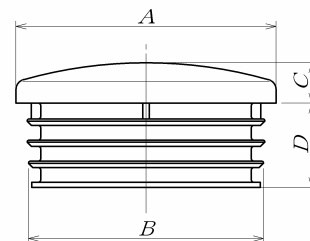

NEW

ミヤコー家具用パーツ

丸パイプ用キャップ

丸パイプ用打ち込みキャップの新しいサイズが新発売

*丸パイプ用丸中栓

本体: PE・ABS

HMJ

MJ

	品番	色	適合パイプ		材質	A	B	C	D						
			外径	肉厚											
HMJ	25-0810B	黒白	φ 25.4	0.8~1.0	PE	25.3	24.1	4.0	16.0						
	25-0810W	白													
	25-12C	メッキ		1.2	ABS					25.7	23.7	5.0	18.4		
	25-1216B	黒		1.2~1.6	PE					25.0	23.3	4.6	18.3		
	25-1216I	アイボリー													
	25-1216W	白													
MJ	25-20B	黒	φ 25.0	2.0	ABS	26.0	21.8	5.2	15.0						
	25-20C	メッキ													
	25-29B	黒		2.9	ABS					25.1	19.5	6.0	14.3		
HMJ	27-1219B	黒白	φ 27.2	1.2~1.9	PE	27.2	25.3	3.2	15.0						
	27-1219W	白													
	27-28B	黒白		2.8											
	27-28W	白													
	28-12C	メッキ	φ 28.6	1.2	ABS					28.8	26.6	4.9	20.3		
	28-1620B	黒		1.6~2.0	PE					28.1	25.7	4.6	15.1		
28-1620I	アイボリー														
MJD	32-1012B	黒	φ 31.8	1.0~1.2	PE	32.0	30.3	5.4	16.8						
	32-1012I	アイボリー													
	32-1012W	白													
HMJ	32-12B	黒	φ 31.8	1.2	ABS	32.8	29.7	6.0	20.4						
	32-16B			1.6	PE					31.9	28.9	6.0	20.0		
	32-16I	アイボリー	φ 34	1.2~1.6	PE	34.0	32.1	6.5	16.0						
	34-1216B	黒白													
	34-1216W	白	2.3	PE	34.0	29.9	6.5	16.0							
	34-23B	黒白													
	34-23W	白	φ 38.1	1.2~1.6	PE	38.0	36.8	6.9	16.5						
	38-1216W	白													
	43-23B	黒白	φ 42.7	2.3	PE	42.7	38.6	6.5	16.0						
	43-23W	白													
	43-32B	黒白	3.2	PE	42.7	36.8	6.5	16.0							
	43-32W	白													
	48-23B	黒白	φ 48.6	2.3	PE	48.7	44.5	4.0	16.0						
	48-23W	白													
	48-32B	黒白								3.2	PE	48.7	42.7	4.0	16.0
	48-32W	白													

商品詳細はお問い合わせください

大阪市東成区玉津1丁目10番17号

株式会社 宮川公製作所

TEL (06)6971-2931(代) FAX (06)6971-2487