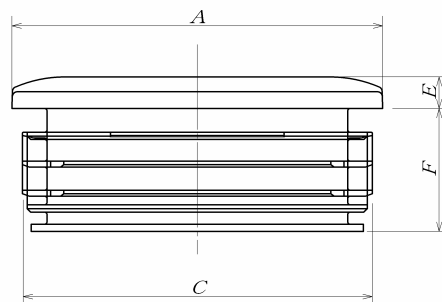

ミヤコー家具用パーツ

角パイプ用キャップ

角パイプ用打ち込みキャップの新しいサイズが新発売

*長方形パイプ用角中柱

本体：PE

品番	色	適合パイプ		A	B	C	D	E	F	
		外寸	肉厚							
HKNSJ	2210-1012B	黒	22 × 10	1.0~1.2	22.0	10.0	20.1	8.0	3.0	11.6
	2210-1012I	アイボリー								
	2210-1012W	白								
	2512-1216B	黒	25 × 12	1.2~1.6	24.8	12.5	23.7	10.5	5.0	24.0
	2512-1216I	アイボリー								
	3020-1216B	黒								
	3020-1216I	アイボリー	30 × 20	1.2~1.6	30.0	20.0	28.3	18.0	4.0	15.0
	3214-1216B	黒								
	4016-1216B	黒								
	4020-1216B	黒	40 × 20	1.2~1.6	40.0	20.0	38.0	18.0	5.4	26.5
	4020-1216I	アイボリー								
	4020-1216W	白								
	4025-1216B	黒	40 × 25	1.2~1.6	40.0	25.0	38.5	23.0	4.0	20.0
	4025-1216I	アイボリー								
	5018-1216B	黒								
	5026-16B	黒	50 × 26	1.6	49.5	25.8	47.7	23.8	3.1	13.2
	5030-1216B	黒								
	5030-1216I	アイボリー								
	5030-23I	アイボリー	60 × 30	1.2~1.6	50.0	30.0	48.2	28.0	5.2	22.0
	6030-1216B	黒								
6030-1216I	アイボリー									
6030-20B	黒									
6030-20I	アイボリー									
6030-23B	黒									
6030-23I	アイボリー									
6030-32B	黒									
6030-32I	アイボリー									
6030-32W	白									
7525-16B	黒	75 × 25	1.6	75.5	25.5	72.5	22.7	4.0	16.0	
10050-2332B	黒									
10050-2332I	アイボリー									
10050-2332W	白	100 × 50	2.3~3.2	100.5	50.3	96.2	46.5	5.0	25.9	

商品詳細はお問い合わせください

大阪市東成区玉津1丁目10番17号
株式会社 宮川公製作所
TEL (06) 6971-2931(代) FAX (06) 6971-2487