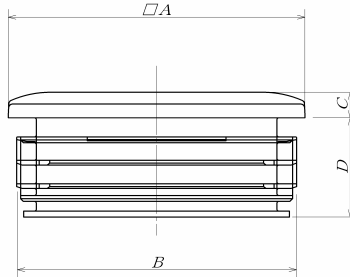

ミヤコー家具用パーツ

角パイプ用キャップ

角パイプ用打ち込みキャップの新しいサイズが新発売

*正方形パイプ用角中柱

本体: PE・ABS

HKNSJ