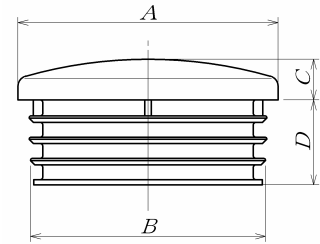

# 丸パイプ用キャップ

丸パイプ用打ち込みキャップの新しいサイズが新発売

## \*丸パイプ用丸中栓

本体: PE・ABS

HMJ

MJ

品番	色	適合パイプ		材質	A	B	C	D		
		外径	肉厚							
HMJ	10-1012W	白	φ10.0	1.0~1.2	PE	9.8	9	3	9.4	
	13-0812B	黒		0.8~1.2						12.7
	13-0812W	白	φ15.9			0.8~1.0	16.0	15.0	4.0	
	16-0810B	黒		1.2						ABS
	16-0810I	アイボリー				PE	15.5	14.2	4.3	
	16-0810W	白		φ17.0						1.8
16-12BA	黒	0.8~1.0	PE		19.0	17.8	3.5	12.0		
16-12CA	メッキ								1.2	ABS
16-12B	黒	1.2~1.6	PE		19.0	17.2	3.6	12.0		
16-12I	アイボリー								2.0	ABS
16-12I	アイボリー	φ19.1	0.8~1.0		PE	22.2	21.0	2.6		
17-18B	黒			1.2					ABS	22.2
17-18C	メッキ		1.2~1.6		PE	21.8	20.2	4.5		
19-0810B	黒			2.0					ABS	21.8
19-0810I	アイボリー		φ22.2		0.8~1.0	PE	22.2	21.0		
19-0810W	白			1.2					ABS	22.2
19-12C	メッキ	1.2~1.6	PE		21.8	20.2	4.5	11.9		
19-1216B	黒			2.0					ABS	21.8
19-1216I	アイボリー	φ22.2	0.8~1.0		PE	22.2	21.0	2.6		
22-0810B	黒			1.2					ABS	22.2
22-0810W	白	1.2~1.6	PE		21.8	20.2	4.5	11.9		
22-12C	メッキ			2.0					ABS	21.8
22-1216B	黒	φ22.2	0.8~1.0		PE	22.2	21.0	2.6		
22-1216I	アイボリー			1.2					ABS	22.2
22-1216W	白	1.2~1.6	PE		21.8	20.2	4.5	11.9		
22-20B	黒			2.0					ABS	21.8
22-20C	メッキ	φ22.2	0.8~1.0		PE	22.2	21.0	2.6		