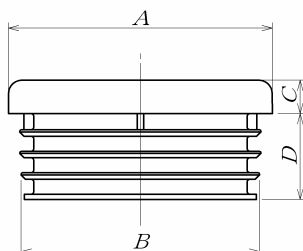

NEW

ミヤコー家具用パーツ

丸パイプ用キャップ

丸パイプ用打ち込みキャップの新しいサイズが新発売

*丸パイプ用丸中栓

本体: PE・ABS

HMJ

MJ

	品番	色	適合パイプ		材質	A	B	C	D						
			外径	肉厚											
HMJ	25-0810B	黒白	φ 25.4	0.8~1.0	PE	25.3	24.1	4.0	16.0						
	25-0810W	白													
	25-12C	メッキ		1.2	ABS					25.7	23.7	5.0	18.4		
	25-1216B	黒		1.2~1.6	PE					25.0	23.3	4.6	18.3		
	25-1216I	アイボリー													
	25-1216W	白													
MJ	25-20B	黒	φ 25.0	2.0	ABS	26.0	21.8	5.2	15.0						
	25-20C	メッキ													
	25-29B	黒		2.9	ABS					25.1	19.5	6.0	14.3		
HMJ	27-1219B	黒白	φ 27.2	1.2~1.9	PE	27.2	25.3	3.2	15.0						
	27-1219W	白													
	27-28B	黒白		2.8											
	27-28W	白													
	28-12C	メッキ	φ 28.6	1.2	ABS					28.8	26.6	4.9	20.3		
	28-1620B	黒		1.6~2.0	PE					28.1	25.7	4.6	15.1		
28-1620I	アイボリー														
MJD	32-1012B	黒	φ 31.8	1.0~1.2	PE	32.0	30.3	5.4	16.8						
	32-1012I	アイボリー													
	32-1012W	白													
HMJ	32-12B	黒	φ 31.8	1.2	ABS	32.8	29.7	6.0	20.4						
	32-16B			1.6	PE					31.9	28.9	6.0	20.0		
	32-16I	アイボリー	φ 34	1.2~1.6	PE	34.0	32.1	6.5	16.0						
	34-1216B	黒白													
	34-1216W	白	2.3	PE	34.0	29.9	6.5	16.0							
	34-23B	黒白													
	34-23W	白	φ 38.1	1.2~1.6	PE	38.0	36.8	6.9	16.5						
	38-1216W	白													
	43-23B	黒白	φ 42.7	2.3	PE	42.7	38.6	6.5	16.0						
	43-23W	白													
	43-32B	黒白	3.2	PE	42.7	36.8	6.5	16.0							
	43-32W	白													
	48-23B	黒白	φ 48.6	2.3	PE	48.7	44.5	4.0	16.0						
	48-23W	白													
	48-32B	黒白								3.2	PE	48.7	42.7	4.0	16.0
	48-32W	白													

商品詳細はお問い合わせください

大阪市東成区玉津1丁目10番17号

株式会社 宮川公製作所

TEL (06)6971-2931(代) FAX (06)6971-2487