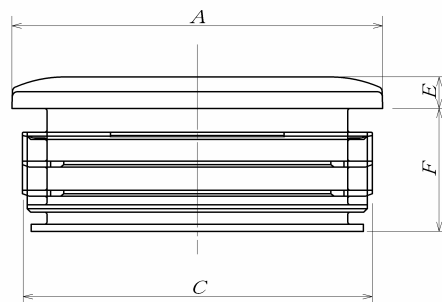

ミヤコー家具用パーツ

角パイプ用キャップ

角パイプ用打ち込みキャップの新しいサイズが新発売

*長方形パイプ用角中柱

本体：PE

品番	色	適合パイプ		A	B	C	D	E	F	
		外寸	肉厚							
HKNSJ	2210-1012B	黒	22 × 10	1.0~1.2	22.0	10.0	20.1	8.0	3.0	11.6
	2210-1012I	アイボリー								
	2210-1012W	白								
	2512-1216B	黒	25 × 12	1.2~1.6	24.8	12.5	23.7	10.5	5.0	24.0
	2512-1216I	アイボリー								
	3020-1216B	黒								
	3020-1216I	アイボリー	30 × 20	1.2~1.6	30.0	20.0	28.3	18.0	4.0	15.0
	3214-1216B	黒								
	4016-1216B	黒								
	4020-1216B	黒	40 × 20	1.2~1.6	40.0	20.0	38.0	18.0	5.4	26.5
	4020-1216I	アイボリー								
	4020-1216W	白								
	4025-1216B	黒	40 × 25	1.2~1.6	40.0	25.0	38.5	23.0	4.0	20.0
	4025-1216I	アイボリー								
	5018-1216B	黒								
	5026-16B	黒	50 × 26	1.6	49.5	25.8	47.7	23.8	3.1	13.2
	5030-1216B	黒	50 × 30	1.2~1.6	50.0	30.0	48.2	28.0	5.2	22.0
	5030-1216I	アイボリー								
	5030-23I	アイボリー								
	6030-1216B	黒	60 × 30	1.2~1.6	60.5	30.8	58.5	28.0	5.7	19.0
6030-1216I	アイボリー									
6030-20B	黒									
6030-20I	アイボリー									
6030-23B	黒									
6030-23I	アイボリー									
6030-32B	黒									
6030-32I	アイボリー									
6030-32W	白									
7525-16B	黒	75 × 25	1.6	75.5	25.5	72.5	22.7	4.0	16.0	
10050-2332B	黒	100 × 50	2.3~3.2	100.5	50.3	96.2	46.5	5.0	25.9	
10050-2332I	アイボリー									
10050-2332W	白									

商品詳細はお問い合わせください

大阪市東成区玉津1丁目10番17号
株式会社 宮川公製作所
TEL. (06) 6971-2931(代) FAX (06) 6971-2487