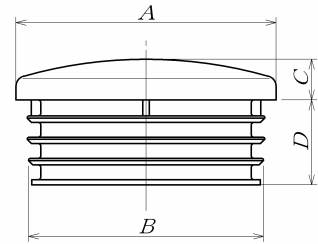

## \*丸パイプ用丸中栓

本体: PE・ABS

HMJ

MJ

品番	色	適合パイプ		材質	A	B	C	D		
		外径	肉厚							
HMJ	10-1012W	白	φ10.0	1.0~1.2	PE	9.8	9	3	9.4	
	13-0812B	黒		0.8~1.2						12.7
	13-0812W	白	φ15.9			0.8~1.0	16.0	15.0	4.0	
	16-0810B	黒								
	16-0810I	アイボリー								
	16-0810W	白								
MJ	16-12BA	黒	φ17.0	1.2	ABS	15.7	14.4	4.3	10.4	
	16-12CA	メッキ			PE	15.5	14.2	4.3	10.2	
	16-12B	黒	φ19.1	0.8~1.0	PE	19.0	17.8	3.5	12.0	
	16-12I	アイボリー								
	17-18B	黒								
	17-18C	メッキ								
	HMJ	19-0810B	黒	φ22.2	0.8~1.0	PE	22.2	21.0	2.6	13.0
		19-0810I	アイボリー							
		19-0810W	白	1.2~1.6	PE	21.8	20.2	4.5	11.9	
		19-12C	メッキ							
MJ	19-1216B	黒	φ22.2	1.2~1.6	PE	21.8	20.2	4.5	11.9	
	19-1216I	アイボリー								
HMJ	19-20B	黒	φ22.2	2.0	ABS	21.8	18.5	5.4	12.0	
	22-0810B	黒								
	22-0810W	白	φ22.2	0.8~1.0	PE	22.2	20.4	4.5	12.2	
	22-12C	メッキ								
	22-1216B	黒								
	22-1216I	アイボリー								
MJ	22-20B	黒	φ22.2	2.0	ABS	21.8	18.5	5.4	12.0	
	22-20C	メッキ								