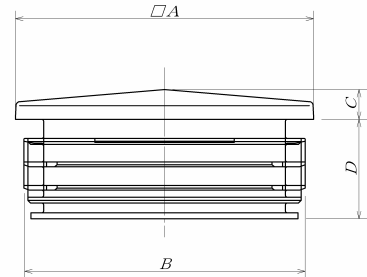

## 角パイプ用キャップ

角パイプ用打ち込みキャップの新しいサイズが新発売

## \*正方形パイプ用角中柱

本体: PE・ABS

HKNSJ

KNSJ

品番	色	適合パイプ		材質	A	B	C	D					
		外寸	肉厚										
HKNSJ	16-1216B	黒	□16	1.2~1.6	PE	15.8	14.1	4.2	9.7				
	16-1216I	アイボリー											
	19-1216B	黒	□19	1.2~1.6									
	19-1216I	アイボリー											
	19-1216W	白	□25	1.2		ABS	25.1	23.0	3.2	16.2			
	21-1216B	黒											
	25-12B	黒											
	25-12W	白											
	KNSJ	25-16B	黒	□25		1.6	PE	24.5	22.7	3.0	16.0		
		25-16I	アイボリー										
25-16W		白	□28	1.2	ABS	28.2		25.8	6.0	14.0			
28-12B		黒											
HKNSJ		31-1216B	黒	□31	1.2~1.6	PE		30.5	29.7	5.2	19.6		
		31-1216I	アイボリー										
		32-1216B	黒	□32	1.2~1.6								
		32-1216I	アイボリー										
		35-1216B	黒	□35	1.2~1.6								
		35-1216W	白										
	40-1216B	黒	□40	1.2~1.6	40.4		37.8	4.0	15.9				
	40-1216I	アイボリー											
	40-1216W	白											
	40-23B	黒											
	HKNSJ	40-23W	白	□40	2.3		PE	40.2	35.9	4.0	15.5		
		50-16B	黒										
		50-16W	白	□50	1.6			50.7	47.3	3.0	14.0		
		50-23B	黒										
		50-23W	白										
		50-23B	黒										
		HKNSJ	50-23W	白	□50			2.3	PE	50.5	46.1	3.0	14.0
			60-1620B	黒									
60-1620W			白	□60	1.6~2.0	60.0		57.1		4.0	16.5		
75-2332B			黒										
75-2332W	白		□75	2.3~3.2	75.0	71.0	7.5	25.4					
100-2332B	黒												
100-2332W	白	□100	2.3~3.2	100.6	96.8	6.0	26.5						