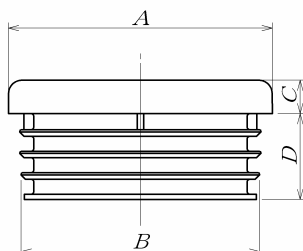

NEW

ミヤコー家具用パーツ

丸パイプ用キャップ

丸パイプ用打ち込みキャップの新しいサイズが新発売

*丸パイプ用丸中栓

本体: PE・ABS

HMJ

MJ

	品番	色	適合パイプ		材質	A	B	C	D						
			外径	肉厚											
HMJ	25-0810B	黒白	φ 25.4	0.8~1.0	PE	25.3	24.1	4.0	16.0						
	25-0810W	白													
	25-12C	メッキ		1.2	ABS					25.7	23.7	5.0	18.4		
	25-1216B	黒		1.2~1.6	PE					25.0	23.3	4.6	18.3		
	25-1216I	アイボリー													
	25-1216W	白													
MJ	25-20B	黒	φ 25.0	2.0	ABS	26.0	21.8	5.2	15.0						
	25-20C	メッキ													
	25-29B	黒		2.9	ABS					25.1	19.5	6.0	14.3		
HMJ	27-1219B	黒白	φ 27.2	1.2~1.9	PE	27.2	25.3	3.2	15.0						
	27-1219W	白													
	27-28B	黒白		2.8	PE					27.2	22.5	3.2	15.0		
	27-28W	白													
	28-12C	メッキ	φ 28.6	1.2	ABS					28.8	26.6	4.9	20.3		
	28-1620B	黒		1.6~2.0	PE					28.1	25.7	4.6	15.1		
28-1620I	アイボリー														
MJD	32-1012B	黒	φ 31.8	1.0~1.2	PE	32.0	30.3	5.4	16.8						
	32-1012I	アイボリー													
	32-1012W	白													
HMJ	32-12B	黒	φ 31.8	1.2	ABS	32.8	29.7	6.0	20.4						
	32-16B			1.6	ABS					31.9	28.9	6.0	20.0		
	32-16I	アイボリー	φ 34	1.2~1.6	PE	34.0	32.1	6.5	16.0						
	34-1216B	黒白													
	34-1216W	白	2.3	PE	34.0	29.9	6.5	16.0							
	34-23B	黒白													
	34-23W	白	φ 38.1	1.2~1.6	PE	38.0	36.8	6.9	16.5						
	38-1216W	白													
	43-23B	黒白	φ 42.7	2.3	PE	42.7	38.6	6.5	16.0						
	43-23W	白													
	43-32B	黒白	3.2	PE	42.7	36.8	6.5	16.0							
	43-32W	白													
	48-23B	黒白	φ 48.6	2.3	PE	48.7	44.5	4.0	16.0						
	48-23W	白													
	48-32B	黒白								3.2	PE	48.7	42.7	4.0	16.0
	48-32W	白													

商品詳細はお問い合わせください

大阪市東成区玉津1丁目10番17号

株式会社 宮川公製作所

TEL (06)6971-2931(代) FAX (06)6971-2487