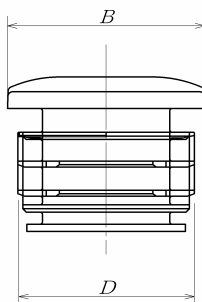

*長方形パイプ用角中柱

本体：PE

品番	色	適合パイプ		A	B	C	D	E	F	
		外寸	肉厚							
HKNSJ	2210-1012B	黒	22 × 10	1.0~1.2	22.0	10.0	20.1	8.0	3.0	11.6
	2210-1012I	アイボリー								
	2210-1012W	白								
	2512-1216B	黒	25 × 12	1.2~1.6	24.8	12.5	23.7	10.5	5.0	24.0
	2512-1216I	アイボリー								
	3020-1216B	黒								
	3020-1216I	アイボリー	30 × 20	1.2~1.6	30.0	20.0	28.3	18.0	4.0	15.0
	3214-1216B	黒								
	4016-1216B	黒								
	4020-1216B	黒	40 × 20	1.2~1.6	40.0	20.0	38.0	18.0	5.4	26.5
	4020-1216I	アイボリー								
	4020-1216W	白								
	4025-1216B	黒	40 × 25	1.2~1.6	40.0	25.0	38.5	23.0	4.0	20.0
	4025-1216I	アイボリー								
	5018-1216B	黒								
	5026-16B	黒	50 × 26	1.6	49.5	25.8	47.7	23.8	3.1	13.2
	5030-1216B	黒								
	5030-1216I	アイボリー								
	5030-23I	アイボリー	60 × 30	1.2~1.6	50.0	30.0	48.2	28.0	5.2	22.0
	6030-1216B	黒								
6030-1216I	アイボリー									
6030-20B	黒									
6030-20I	アイボリー									
6030-23B	黒									
6030-23I	アイボリー									
6030-32B	黒									
6030-32I	アイボリー									
6030-32W	白									
7525-16B	黒	75 × 25	1.6	75.5	25.5	72.5	22.7	4.0	16.0	
10050-2332B	黒									
10050-2332I	アイボリー									
10050-2332W	白	100 × 50	2.3~3.2	100.5	50.3	96.2	46.5	5.0	25.9	

商品詳細はお問い合わせください

大阪市東成区玉津1丁目10番17号
株式会社 宮川公製作所
TEL (06) 6971-2931(代) FAX (06) 6971-2487