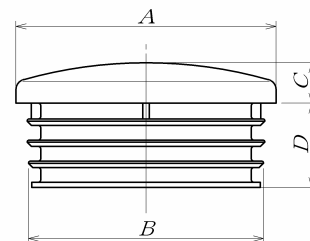

NEW

ミヤコー家具用パーツ

丸パイプ用キャップ

丸パイプ用打ち込みキャップの新しいサイズが新発売

*丸パイプ用丸中栓

本体: PE・ABS

HMJ

MJ

	品番	色	適合パイプ		材質	A	B	C	D						
			外径	肉厚											
HMJ	25-0810B	黒白	φ 25.4	0.8~1.0	PE	25.3	24.1	4.0	16.0						
	25-0810W	白													
	25-12C	メッキ		1.2	ABS					25.7	23.7	5.0	18.4		
	25-1216B	黒		1.2~1.6	PE					25.0	23.3	4.6	18.3		
	25-1216I	アイボリー													
	25-1216W	白													
MJ	25-20B	黒	φ 25.0	2.0	ABS	26.0	21.8	5.2	15.0						
	25-20C	メッキ													
	25-29B	黒		2.9	ABS					25.1	19.5	6.0	14.3		
HMJ	27-1219B	黒白	φ 27.2	1.2~1.9	PE	27.2	25.3	3.2	15.0						
	27-1219W	白													
	27-28B	黒白		2.8	PE					27.2	22.5	3.2	15.0		
	27-28W	白													
	28-12C	メッキ	φ 28.6	1.2	ABS					28.8	26.6	4.9	20.3		
	28-1620B	黒		1.6~2.0	PE					28.1	25.7	4.6	15.1		
28-1620I	アイボリー														
MJD	32-1012B	黒	φ 31.8	1.0~1.2	PE	32.0	30.3	5.4	16.8						
	32-1012I	アイボリー													
	32-1012W	白													
HMJ	32-12B	黒	φ 31.8	1.2	ABS	32.8	29.7	6.0	20.4						
	32-16B			1.6	ABS					31.9	28.9	6.0	20.0		
	32-16I	アイボリー	φ 34	1.2~1.6	PE	34.0	32.1	6.5	16.0						
	34-1216B	黒白													
	34-1216W	白	2.3	PE	34.0	29.9	6.5	16.0							
	34-23B	黒白													
	34-23W	白	φ 38.1	1.2~1.6	PE	38.0	36.8	6.9	16.5						
	38-1216W	白													
	43-23B	黒白	φ 42.7	2.3	PE	42.7	38.6	6.5	16.0						
	43-23W	白													
	43-32B	黒白	3.2	PE	42.7	36.8	6.5	16.0							
	43-32W	白													
	48-23B	黒白	φ 48.6	2.3	PE	48.7	44.5	4.0	16.0						
	48-23W	白													
	48-32B	黒白								3.2	PE	48.7	42.7	4.0	16.0
	48-32W	白													

商品詳細はお問い合わせください

大阪市東成区玉津1丁目10番17号

株式会社 宮川公製作所

TEL (06)6971-2931(代) FAX (06)6971-2487