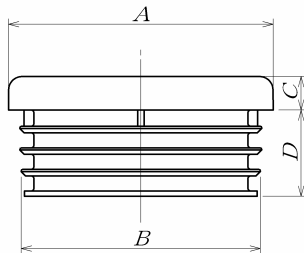

## \*丸パイプ用丸中栓

本体: PE・ABS

HMJ

MJ

品番	色	適合パイプ		材質	A	B	C	D		
		外径	肉厚							
HMJ	10-1012W	白	φ10.0	1.0~1.2	PE	9.8	9	3	9.4	
	13-0812B	黒		0.8~1.2						12.7
	13-0812W	白	φ15.9			0.8~1.0	16.0	15.0	4.0	
	16-0810B	黒								
	16-0810I	アイボリー								
	16-0810W	白								
MJ	16-12BA	黒	φ17.0	1.2	ABS	15.7	14.4	4.3	10.4	
	16-12CA	メッキ			PE	15.5	14.2	4.3	10.2	
	16-12B	黒	φ19.1	0.8~1.0	PE	19.0	17.8	3.5	12.0	
	16-12I	アイボリー								
	17-18B	黒								
	17-18C	メッキ								
	HMJ	19-0810B	黒	φ22.2	0.8~1.0	PE	22.2	21.0	2.6	13.0
		19-0810I	アイボリー							
		19-0810W	白	1.2~1.6	PE	21.8	20.2	4.5	11.9	
		19-12C	メッキ							
MJ	19-1216B	黒	φ22.2	1.2~1.6	PE	21.8	20.2	4.5	11.9	
	19-1216I	アイボリー								
HMJ	19-20B	黒	φ22.2	2.0	ABS	21.8	18.5	5.4	12.0	
	22-0810B	黒								
	22-0810W	白	φ22.2	0.8~1.0	PE	22.2	20.4	4.5	12.2	
	22-12C	メッキ								
	22-1216B	黒								
	22-1216I	アイボリー								
MJ	22-20B	黒	φ22.2	2.0	ABS	21.8	18.5	5.4	12.0	
	22-20C	メッキ								