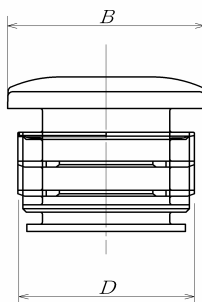

*長方形パイプ用角中柱

本体：PE

品番	色	適合パイプ		A	B	C	D	E	F	
		外寸	肉厚							
HKNSJ	2210-1012B	黒	22 × 10	1.0~1.2	22.0	10.0	20.1	8.0	3.0	11.6
	2210-1012I	アイボリー								
	2210-1012W	白								
	2512-1216B	黒	25 × 12	1.2~1.6	24.8	12.5	23.7	10.5	5.0	24.0
	2512-1216I	アイボリー								
	3020-1216B	黒								
	3020-1216I	アイボリー	30 × 20	1.2~1.6	30.0	20.0	28.3	18.0	4.0	15.0
	3214-1216B	黒								
	4016-1216B	黒								
	4020-1216B	黒	40 × 20	1.2~1.6	40.0	20.0	38.0	18.0	5.4	26.5
	4020-1216I	アイボリー								
	4020-1216W	白								
	4025-1216B	黒	40 × 25	1.2~1.6	40.0	25.0	38.5	23.0	4.0	20.0
	4025-1216I	アイボリー								
	5018-1216B	黒								
	5026-16B	黒	50 × 26	1.6	49.5	25.8	47.7	23.8	3.1	13.2
	5030-1216B	黒	50 × 30	1.2~1.6	50.0	30.0	48.2	28.0	5.2	22.0
	5030-1216I	アイボリー								
	5030-23I	アイボリー								
	6030-1216B	黒	60 × 30	1.2~1.6	60.5	30.8	58.5	28.0	5.7	19.0
6030-1216I	アイボリー									
6030-20B	黒									
6030-20I	アイボリー									
6030-23B	黒									
6030-23I	アイボリー									
6030-32B	黒									
6030-32I	アイボリー									
6030-32W	白									
7525-16B	黒	75 × 25	1.6	75.5	25.5	72.5	22.7	4.0	16.0	
10050-2332B	黒	100 × 50	2.3~3.2	100.5	50.3	96.2	46.5	5.0	25.9	
10050-2332I	アイボリー									
10050-2332W	白									

商品詳細はお問い合わせください

大阪市東成区玉津1丁目10番17号
株式会社 宮川公製作所
TEL. (06) 6971-2931(代) FAX (06) 6971-2487